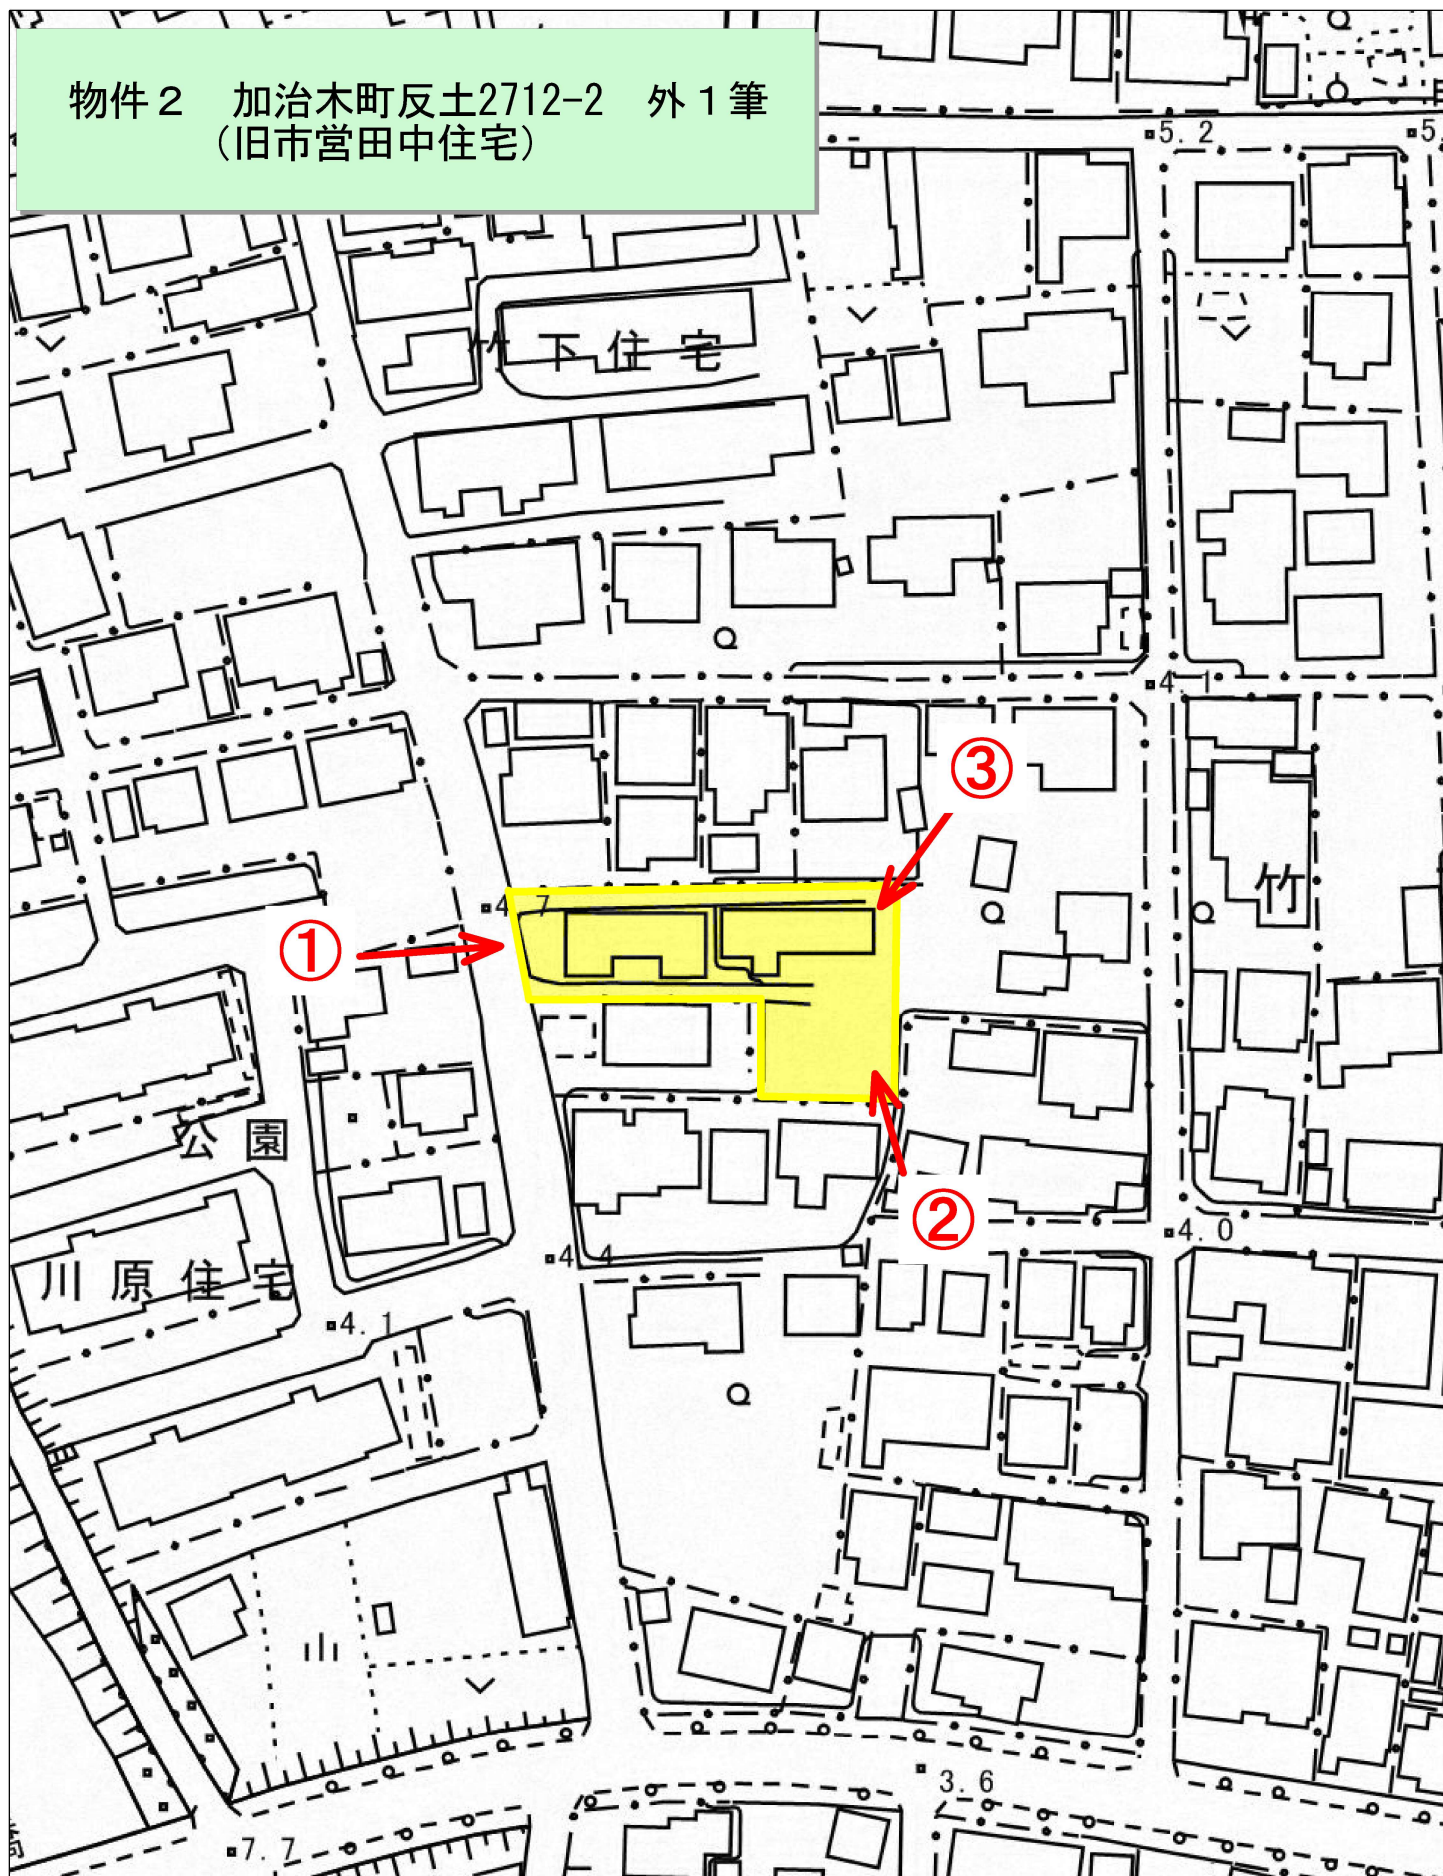

物件 2 加治木町反土2712-2 外 1 筆
(旧市営田中住宅)

物件2 加治木町反土2712-2外1筆

①

②

③