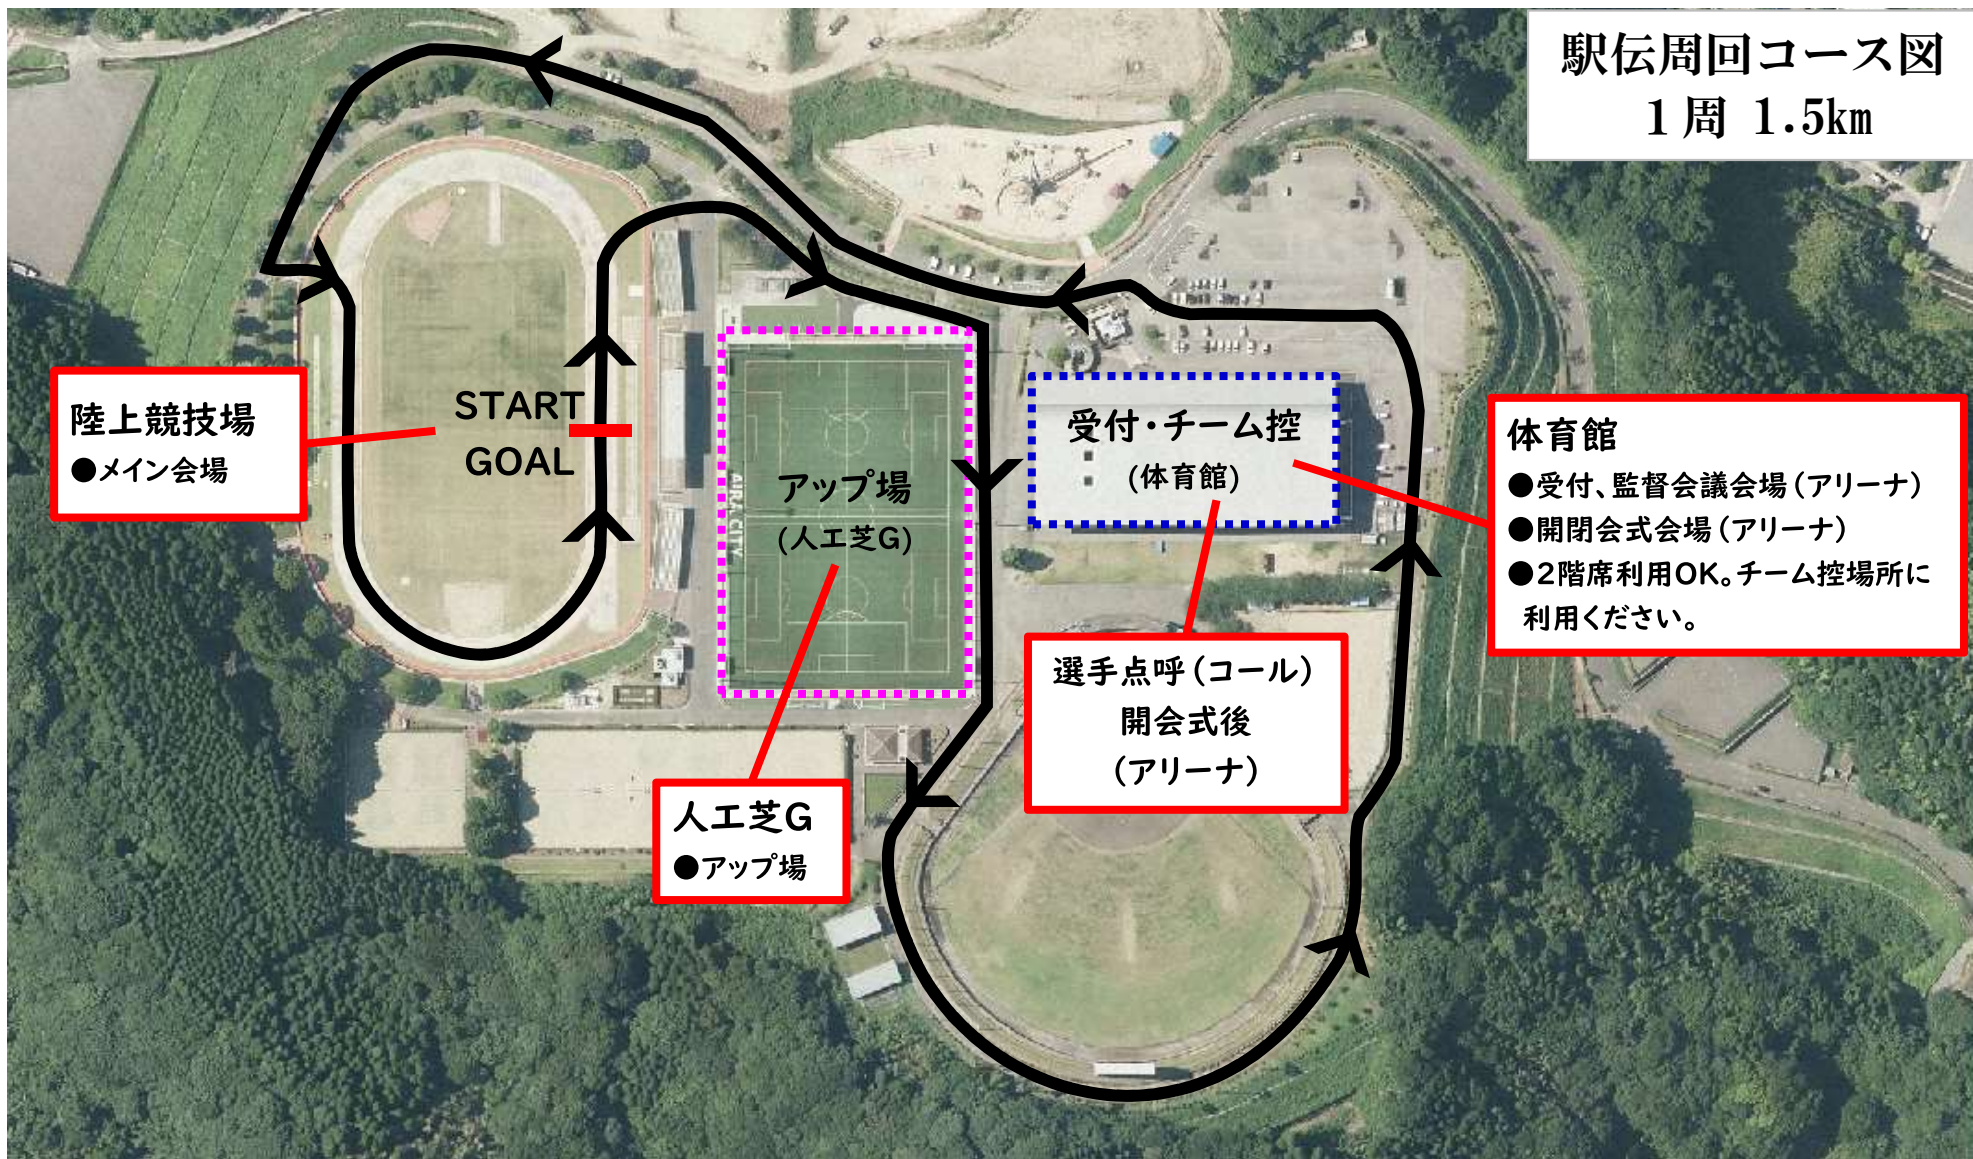

ビーラインスポーツパーク始良 (始良市総合運動公園)

駅伝周回コース図
1周 1.5km

陸上競技場
●メイン会場

START
GOAL

人工芝G
●アップ場

アップ場
(人工芝G)

選手点呼(コール)
開会式後
(アリーナ)

受付・チーム控
(体育館)

体育館
●受付、監督会議会場(アリーナ)
●開閉会式会場(アリーナ)
●2階席利用OK。チーム控場所に
利用ください。