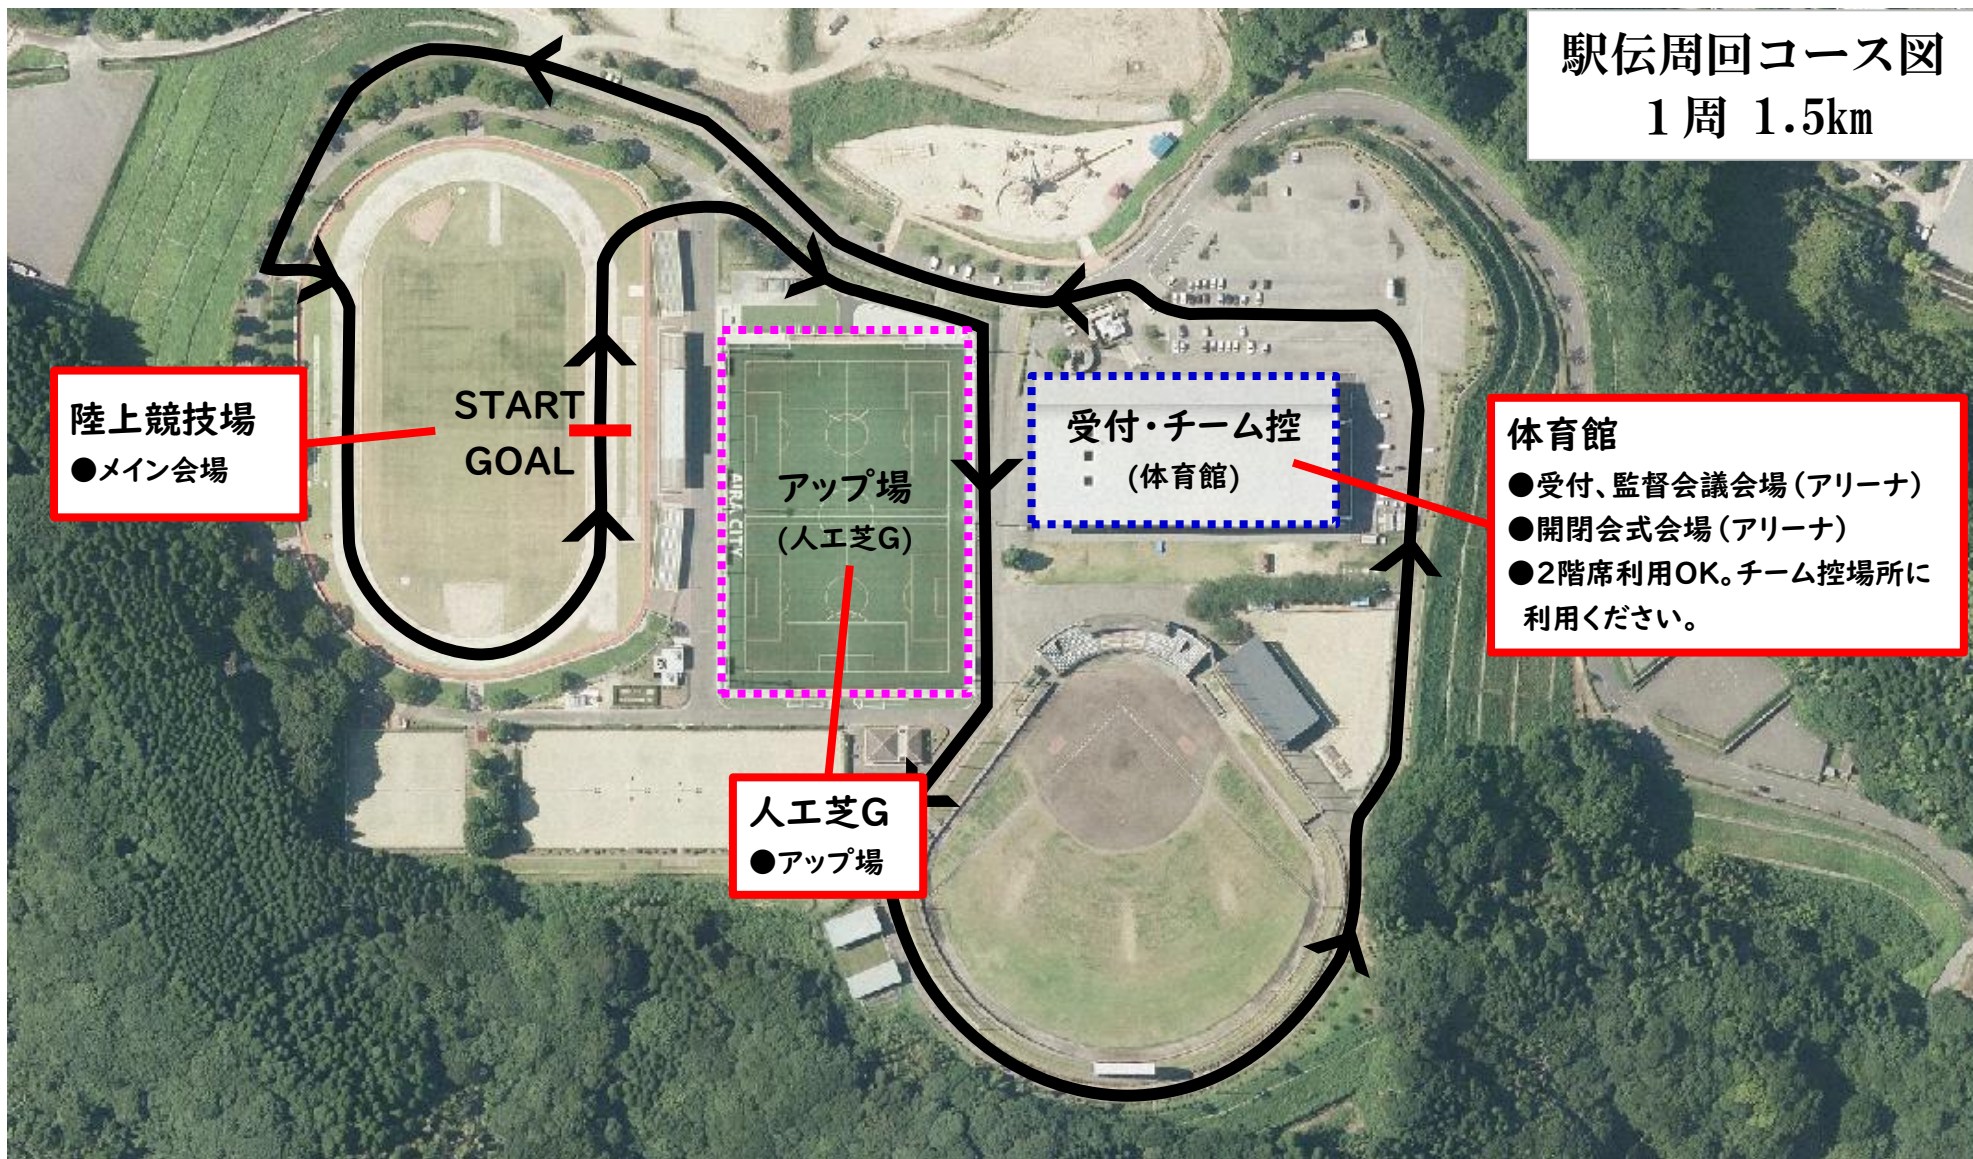

# ビーラインスポーツパーク始良 (始良市総合運動公園)

駅伝周回コース図  
1周 1.5km

陸上競技場  
●メイン会場

START  
GOAL

人工芝G  
●アップ場

アップ場  
(人工芝G)

受付・チーム控  
(体育館)

体育館  
●受付、監督会議会場 (アリーナ)  
●開閉会式会場 (アリーナ)  
●2階席利用OK。チーム控場所に  
利用ください。