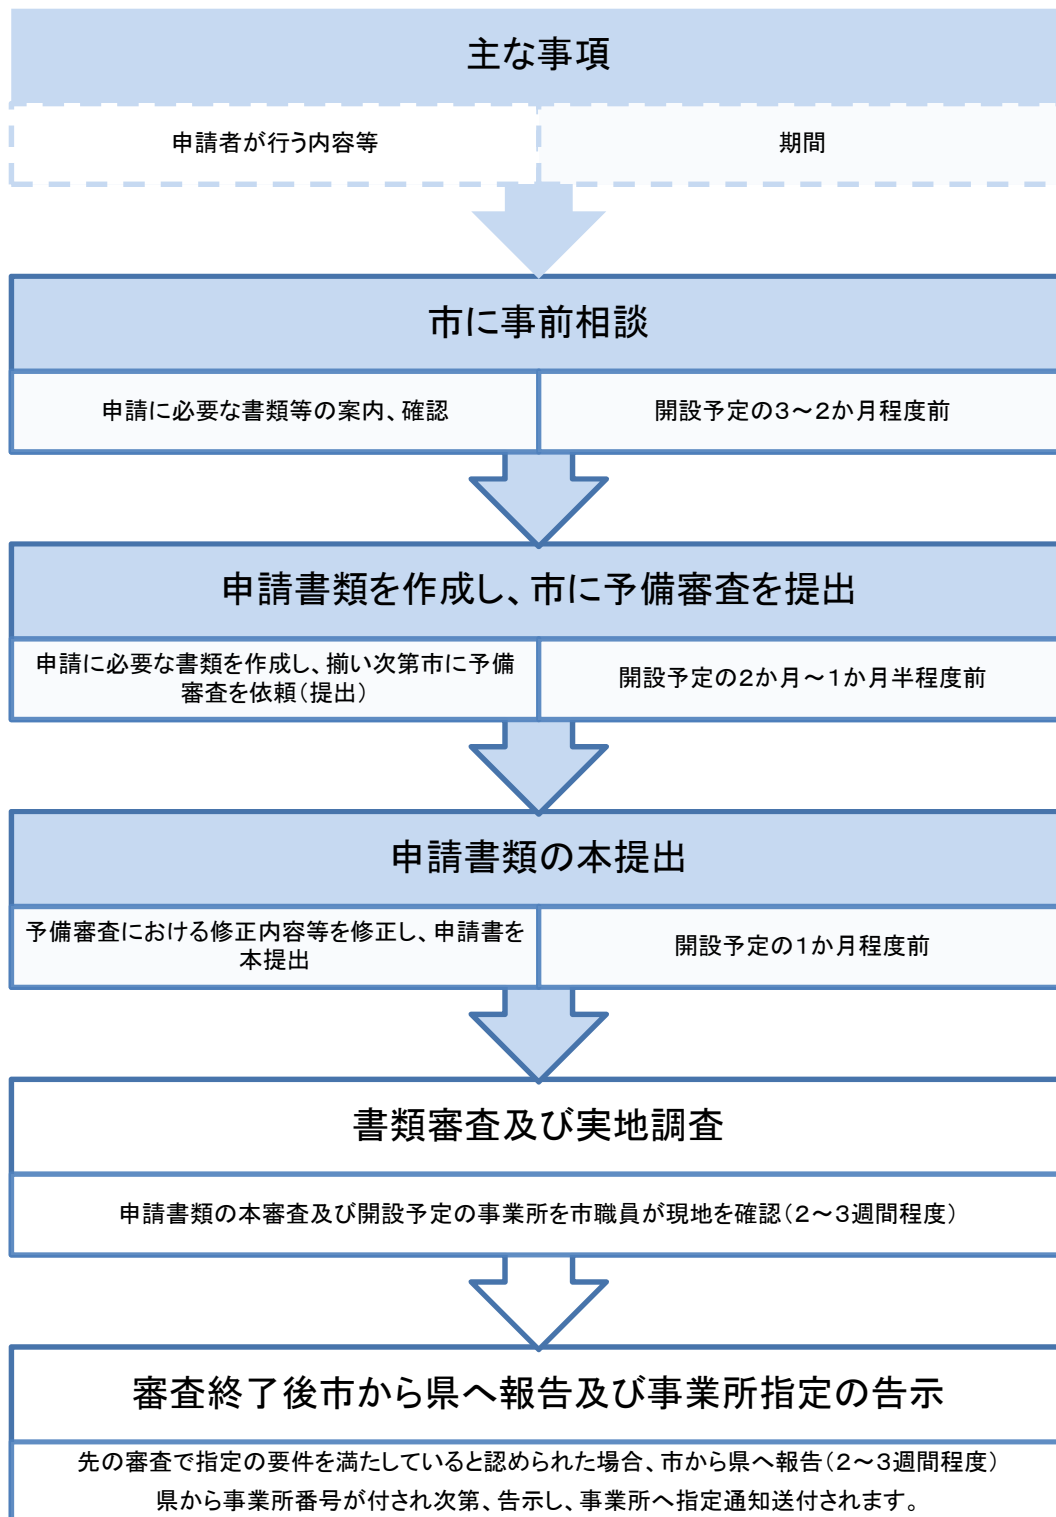

指定特定相談支援事業所・指定障害児相談支援事業所指定申請の流れ

各項目にかかる期間については、あくまでも目安です。
余裕を持ったスケジュールを取るようしてください。