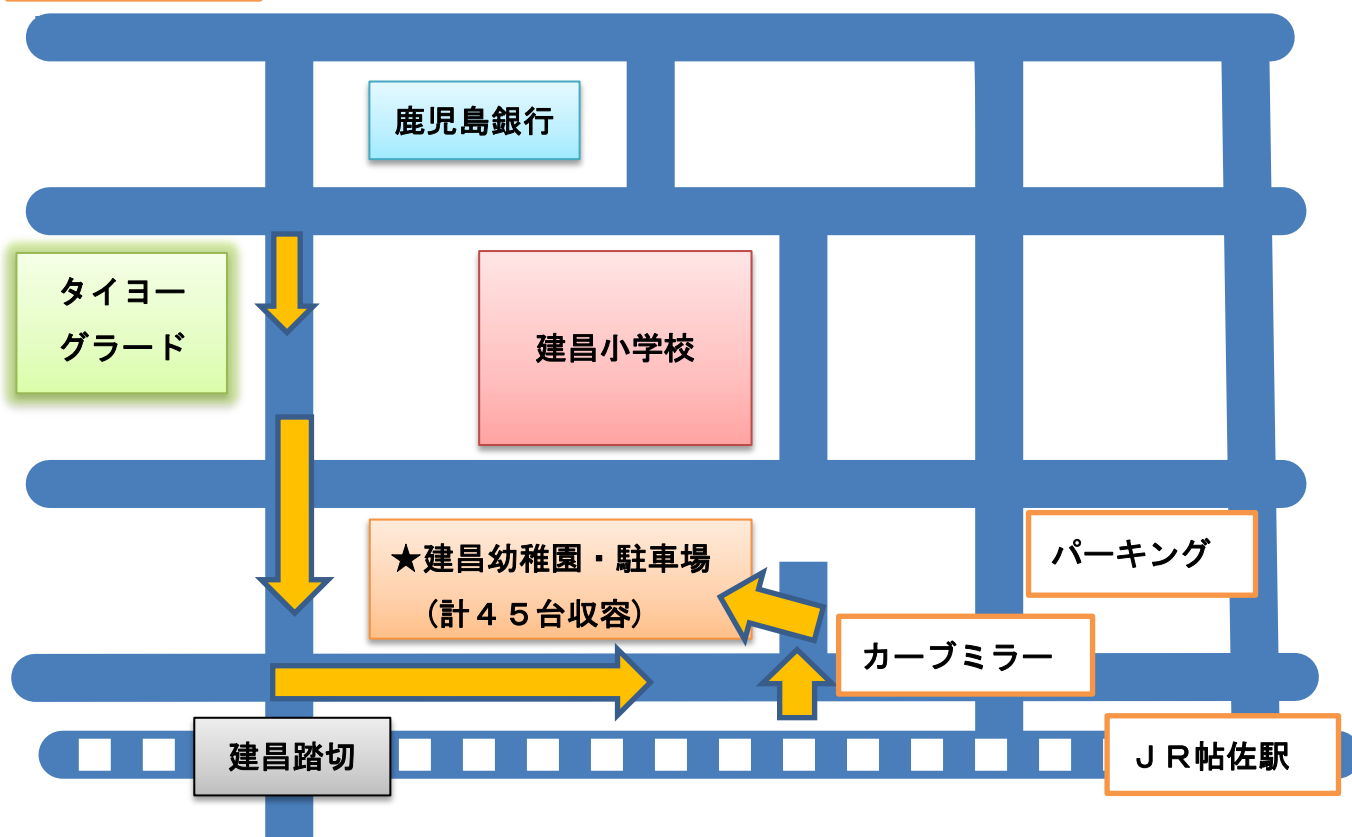

# < 始良市立建昌幼稚園駐車場案内図 >

建昌幼稚園駐車場は、下記の場所にあります。

タイヨーグランド交差点から、JR日豊本線踏切(建昌踏切)手前を左折、2本ある手前のカーブミラーを左折すると駐車場入口となります。

不明な点は、建昌幼稚園(☎65-2140)まで御連絡ください。

始良市役所

【建昌踏切を左折】

【カーブミラーを左折】

【駐車場入口】