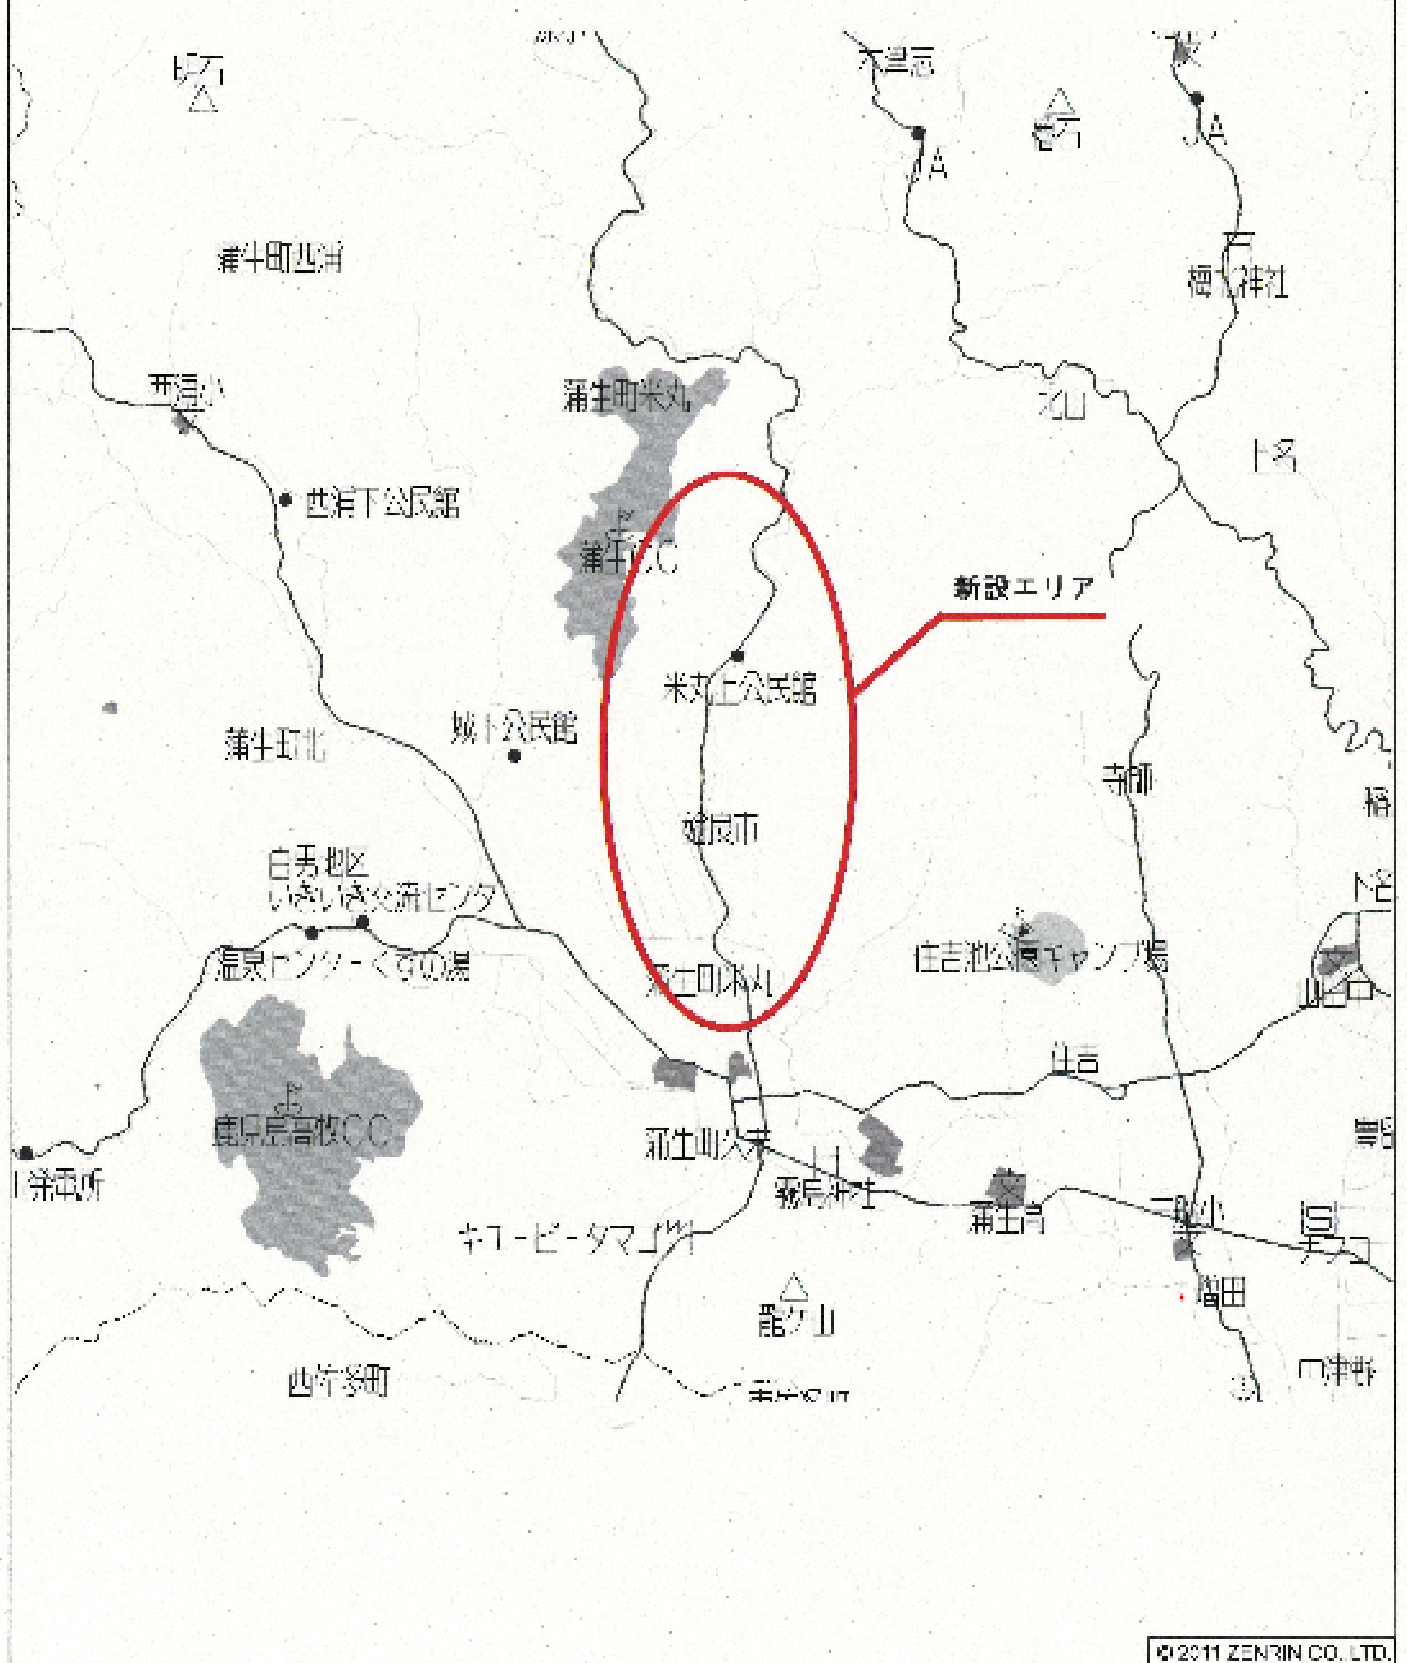

蒲生巡回バスフリーバス新設（米丸・柵野線）

©2011 ZENRIN CO. LTD.

始良市蒲生町 米丸付近

縮尺 1 / 43,819 | 1.2km | 425補便.第109-130号

蒲生巡回バスフリーバス新設（米丸・柘野線）

既フリー乗降区間（平原～林道柘野線入口）
（約0.8 km）

新設フリー乗降区間（湯之前～米丸上）
（約3.2 km）

通常運行路線

蒲生町米丸

蒲生巡回バスフリー乗降区間新設要望（米丸・柅野線）
現況写真

① 湯之前バス停付近

② 米丸バス停付近

③ 中村バス停付近

④ 上村バス停付近

⑤ 平原バス停付近

⑥ 米丸上バス停付近