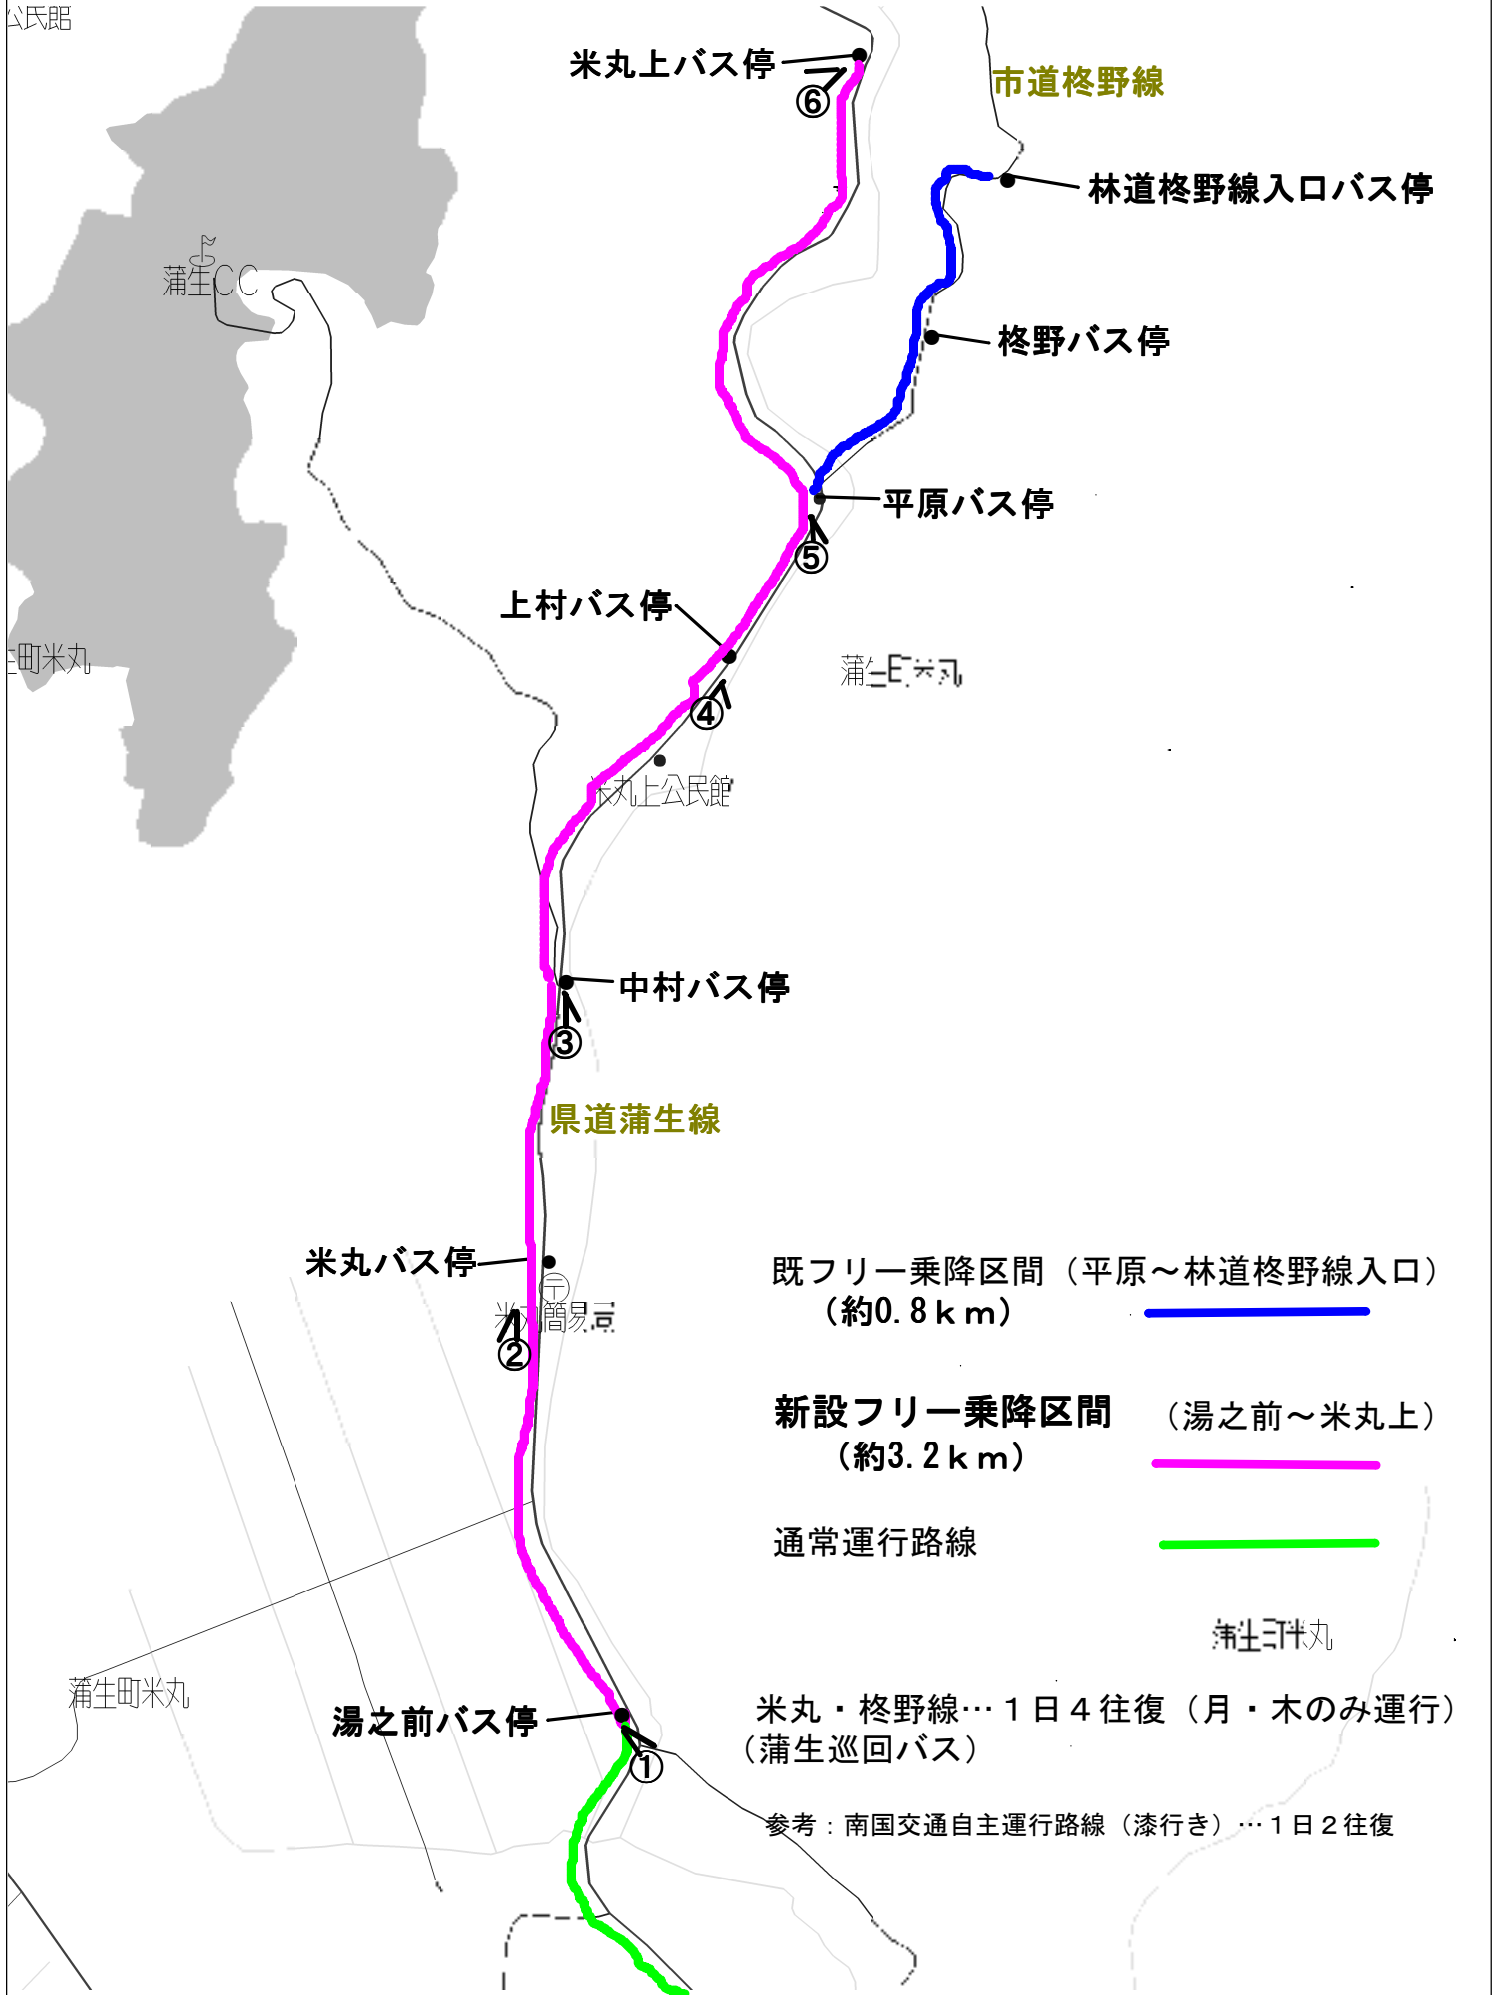

蒲生巡回バスフリーバス新設（米丸・柵野線）

©2011 ZENRIN CO. LTD.

始良市蒲生町 米丸付近

縮尺 1 / 43,819 | 1.2km | 425補便.第109-130号

蒲生巡回バスフリーバス新設（米丸・柘野線）

既フリー乗降区間（平原～林道柘野線入口）
（約0.8 km）

新設フリー乗降区間（湯之前～米丸上）
（約3.2 km）

通常運行路線

蒲生町米丸

蒲生巡回バスフリー乗降区間新設要望（米丸・柅野線）
現況写真

① 湯之前バス停付近

② 米丸バス停付近

③ 中村バス停付近

④ 上村バス停付近

⑤ 平原バス停付近

⑥ 米丸上バス停付近