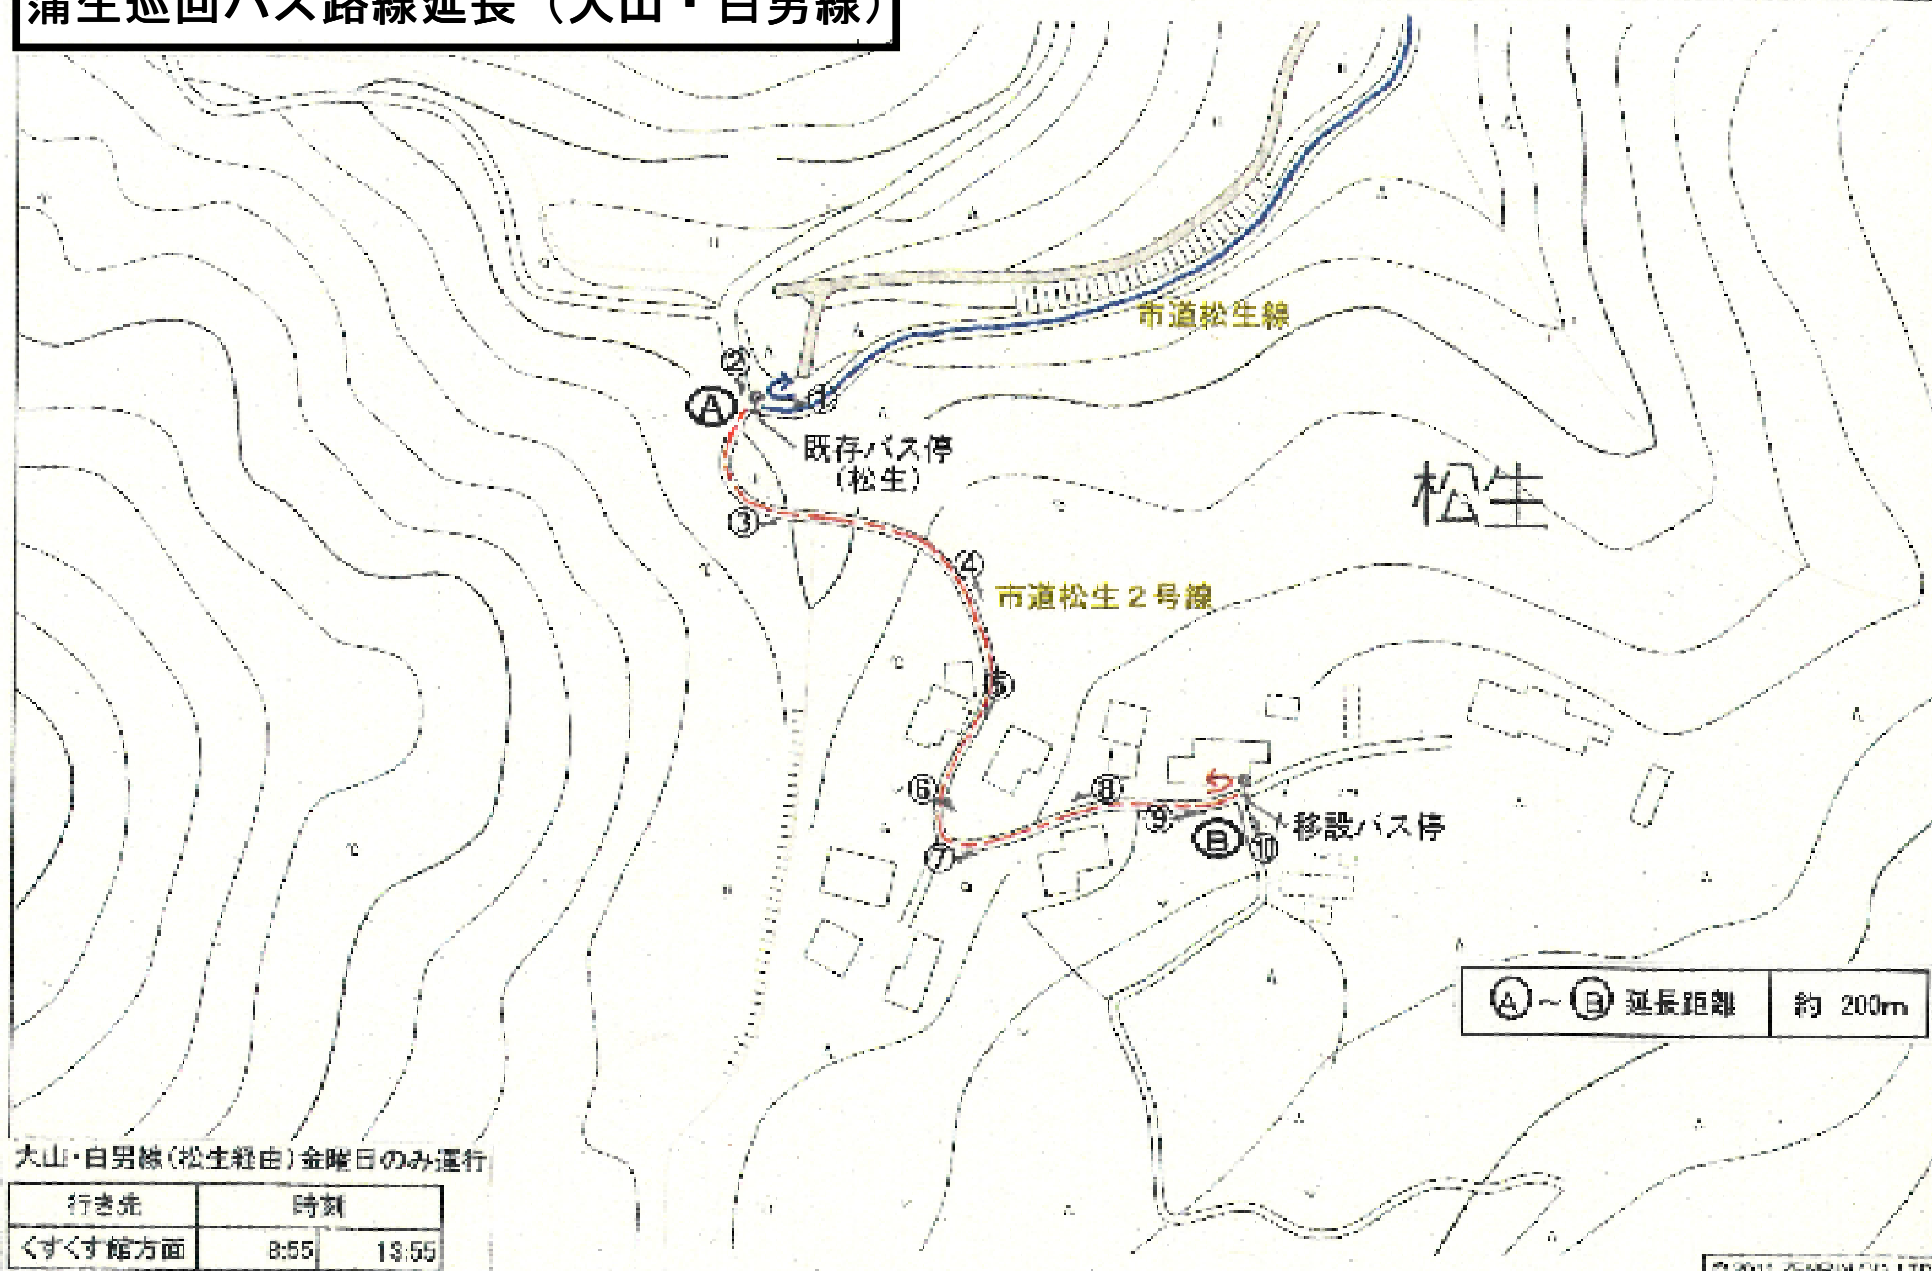

蒲生巡回バス路線延長（大山・白男線）

資料4-1

山口市蒲生町 久末付近

©2017 ZENRIN CO., LTD.

縮尺 1 / 45,977

蒲生巡回バス路線延長（大山・白男線）

大山・白男線(松生経由)金曜日のみ運行

行き先	時刻	
くすくす館方面	8:55	13:55

始良市蒲生町 白男付近

© 2011 ZENRIN CO., LTD.

縮尺 1 / 1,659

49.70m

蒲生巡回バス路線延長(大山・白男線)
現況写真(松生地区)

①

②

③

④

⑤

⑥

蒲生巡回バス路線延長（大山・白男線）
現況写真（松生地区）

⑦

⑧

⑨

⑩