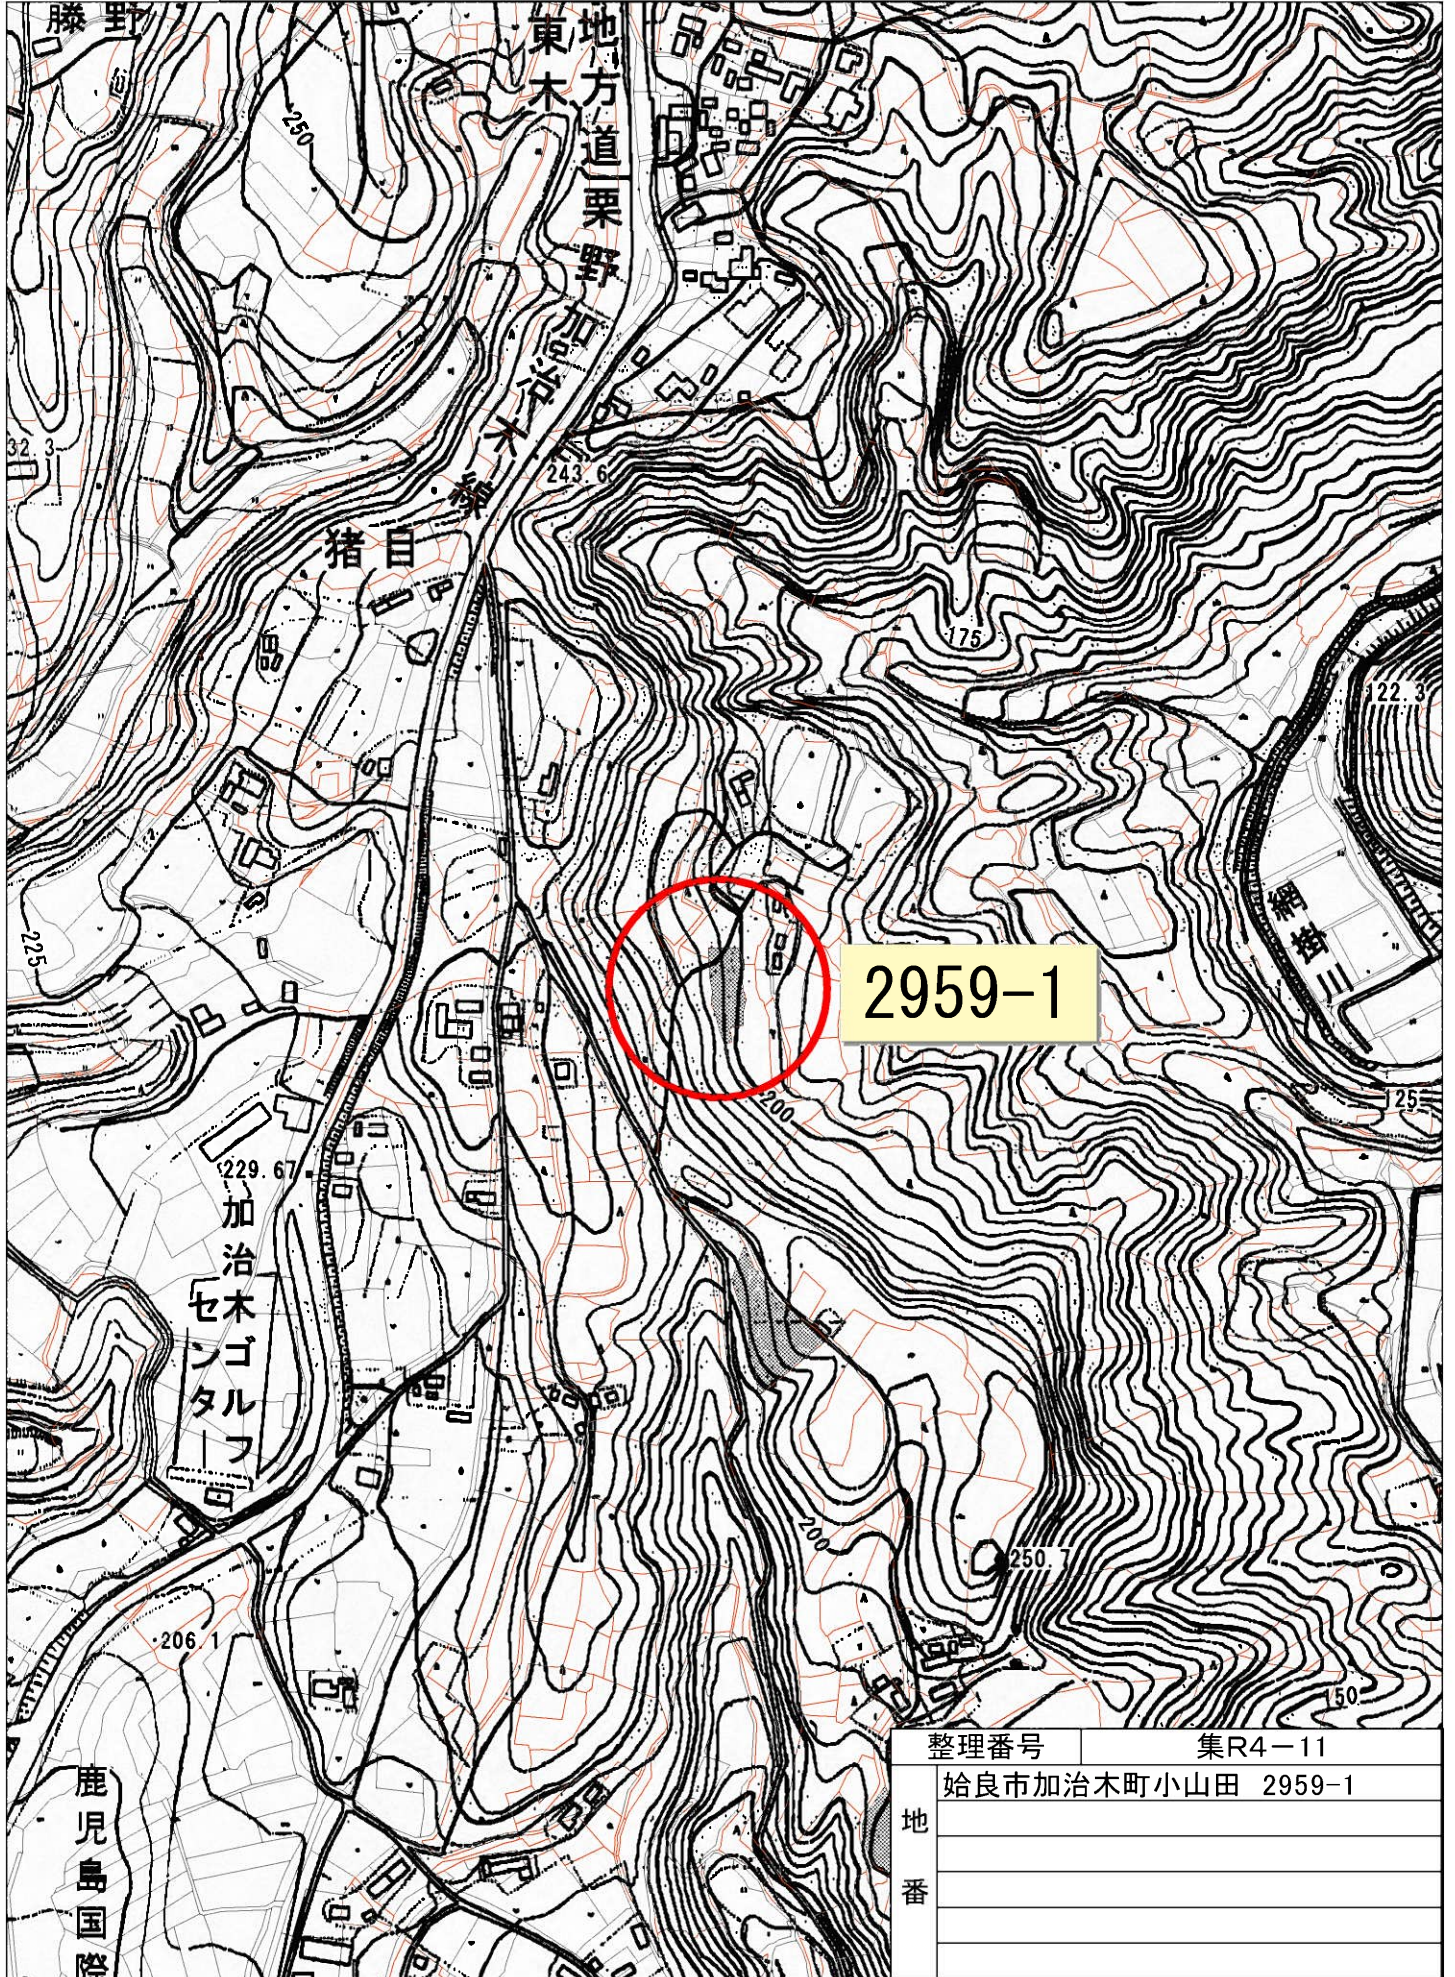

2404-2

加治木
セゴルフ

鹿児島国際ゴルフ倶楽部

整理番号	集R4-9
地番	始良市加治木町小山田 2404-2
番	

N
↑
選択地

2404-2

整理番号	集R4-9
地番	始良市加治木町小山田 2404-2

N
↑
選択地

整理番号	集R4-10
始良市加治木町小山田 2425	
地番	

N
↑
選択地

整理番号	集R4-10
地番	始良市加治木町小山田 2425
番	

N
↑
選択地

整理番号	集R4-11
地番	始良市加治木町小山田 2959-1
番	

N
+
選択地

2959-1

整理番号	集R4-11
地番	始良市加治木町小山田 2959-1
番	

選択地

2969

整理番号	集R4-12
地番	始良市加治木町小山田 2969
番	

N
 選択地 選択地

N
↑
選択地

2889

整理番号	集R4-13
地番	始良市加治木町小山田 2889

N
 ↓
 選択地 選択地