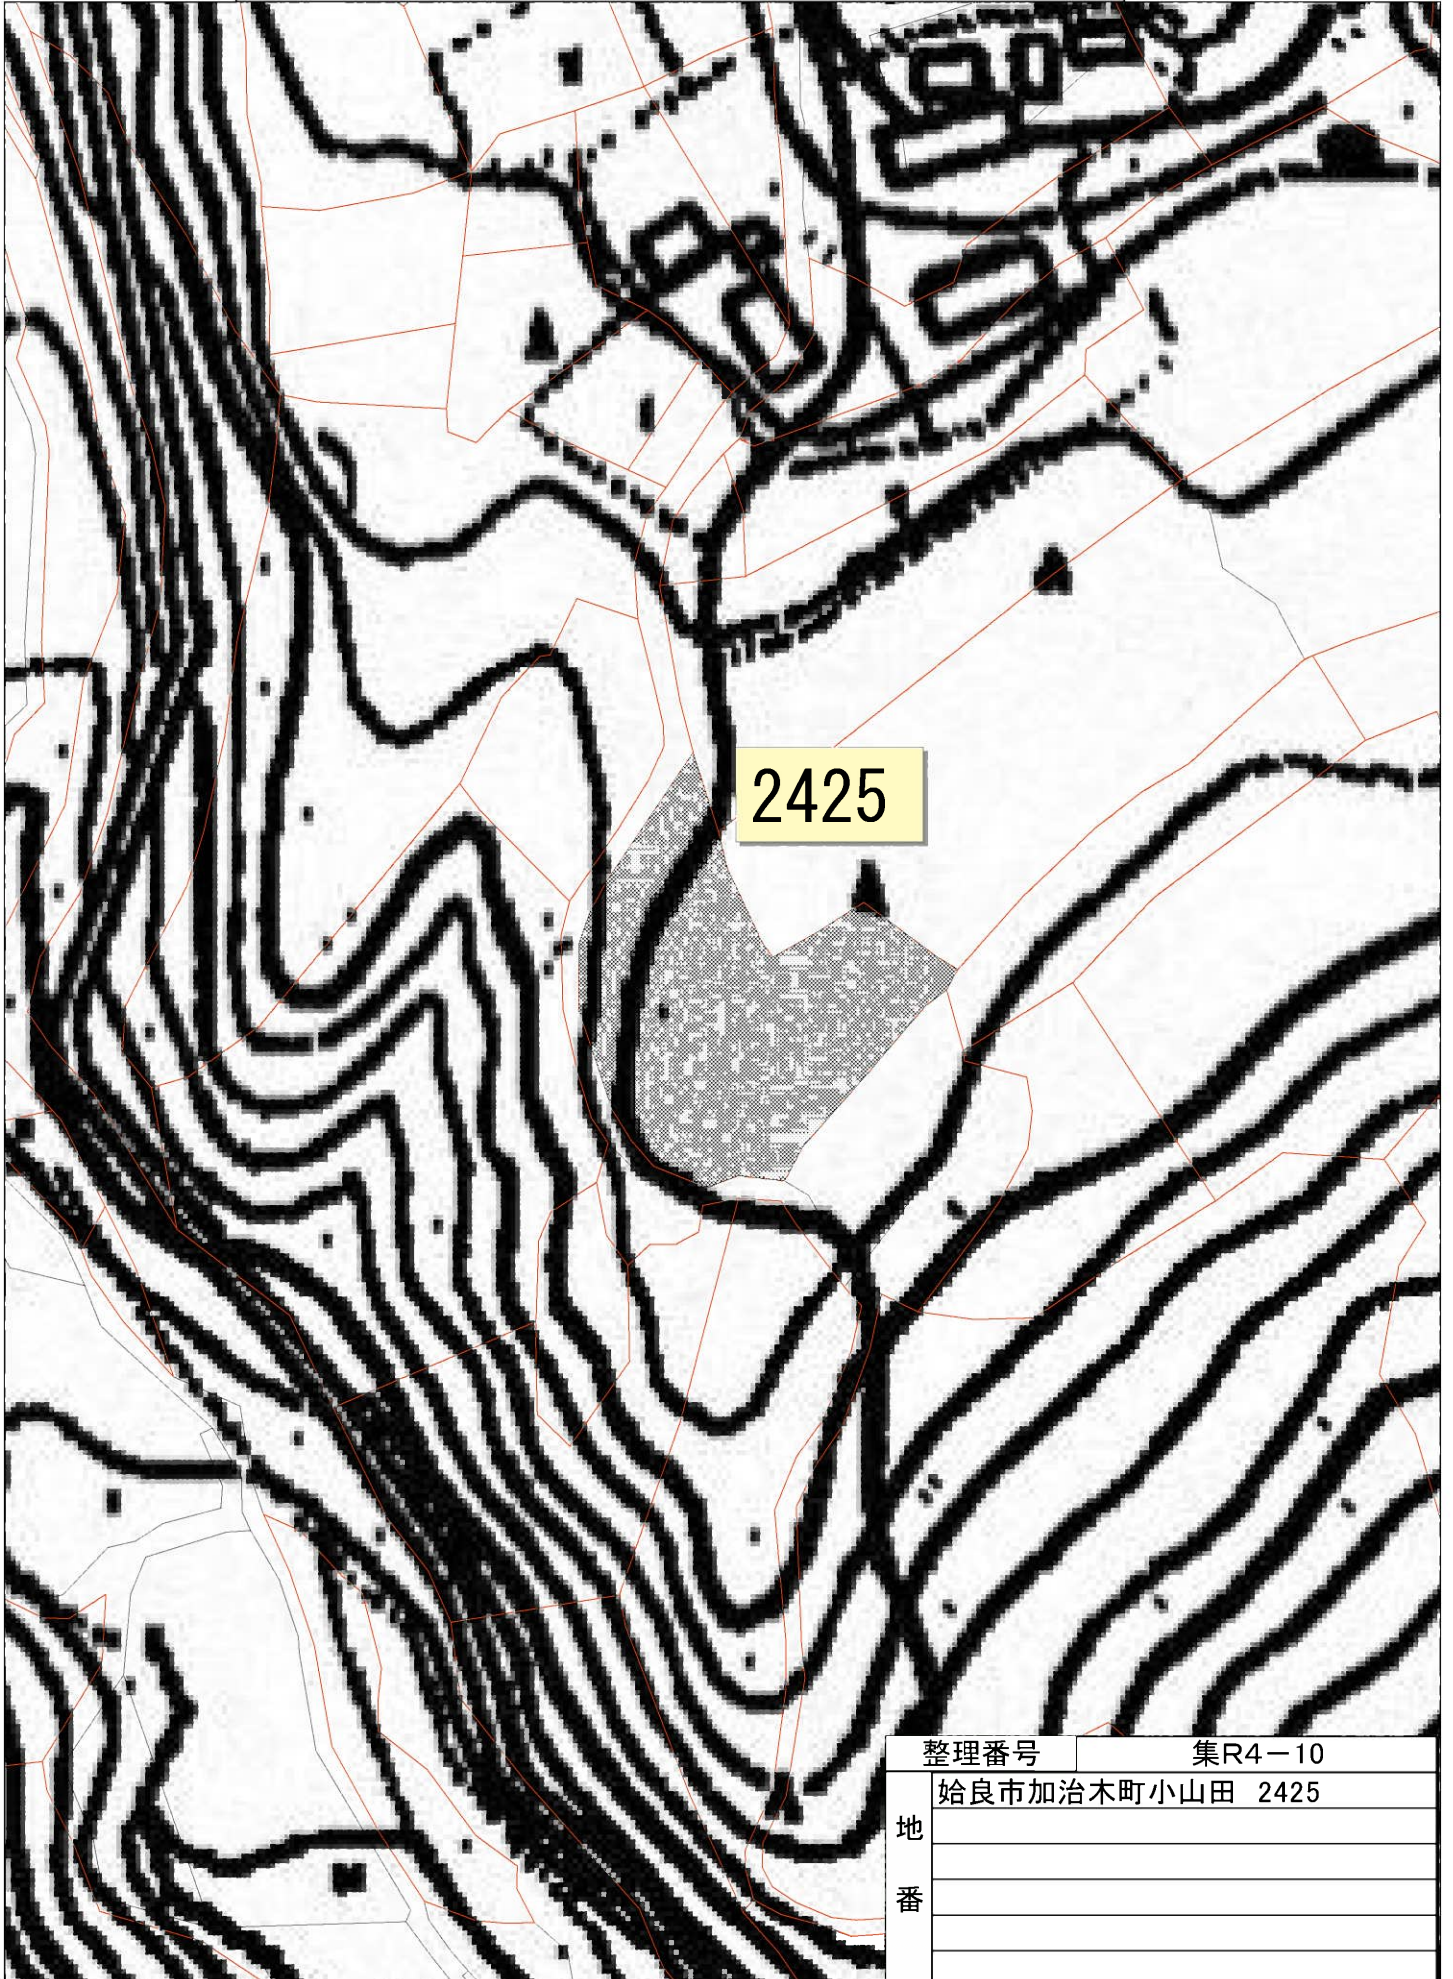

2404-2

加治木
セゴルフ

鹿児島国際ゴルフ倶楽部

整理番号	集R4-9
地番	始良市加治木町小山田 2404-2
番	

N
↑
選択地

2404-2

整理番号	集R4-9
地番	始良市加治木町小山田 2404-2

N
↑
選択地

整理番号	集R4-10
始良市加治木町小山田 2425	
地番	

N
↑
選択地

整理番号	集R4-10
地番	始良市加治木町小山田 2425
番	

N
↑
選択地

整理番号	集R4-11
地番	始良市加治木町小山田 2959-1
番	

N
+
選択地

2959-1

整理番号	集R4-11
地番	始良市加治木町小山田 2959-1
番	

選択地

2969

整理番号	集R4-12
地番	始良市加治木町小山田 2969
番	

N
 選択地 選択地

N
↑
選択地

2889

整理番号	集R4-13
地番	始良市加治木町小山田 2889

N
 ↓
 選択地 選択地