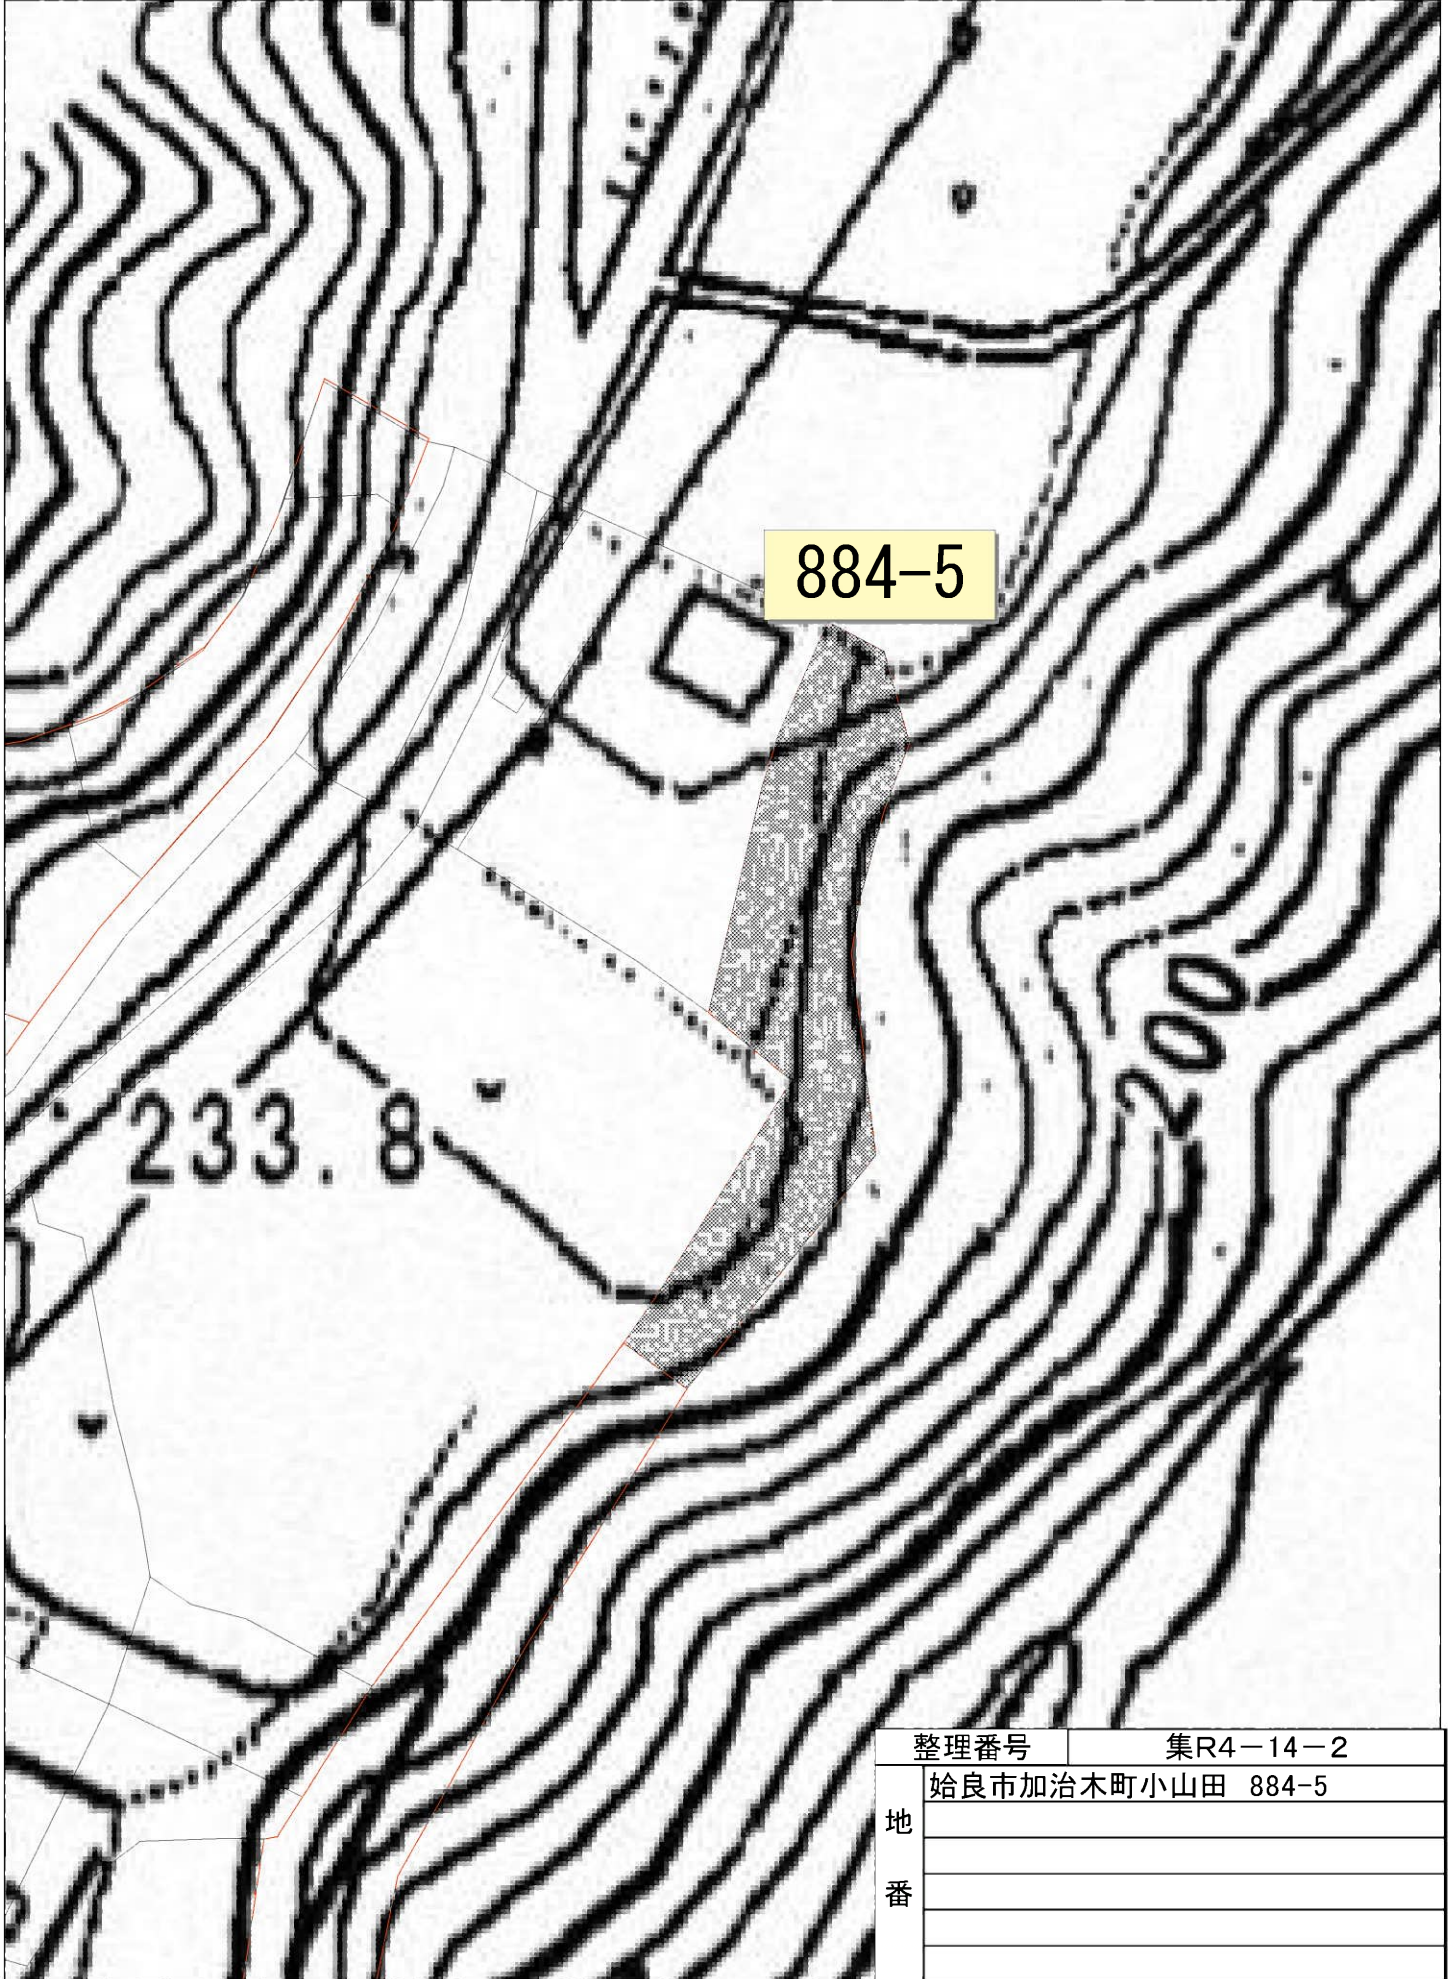

R4 経営管理権集積計画詳細図

整理番号	集R4-14-2
地番	始良市加治木町小山田 884-5

N
↑
選択地