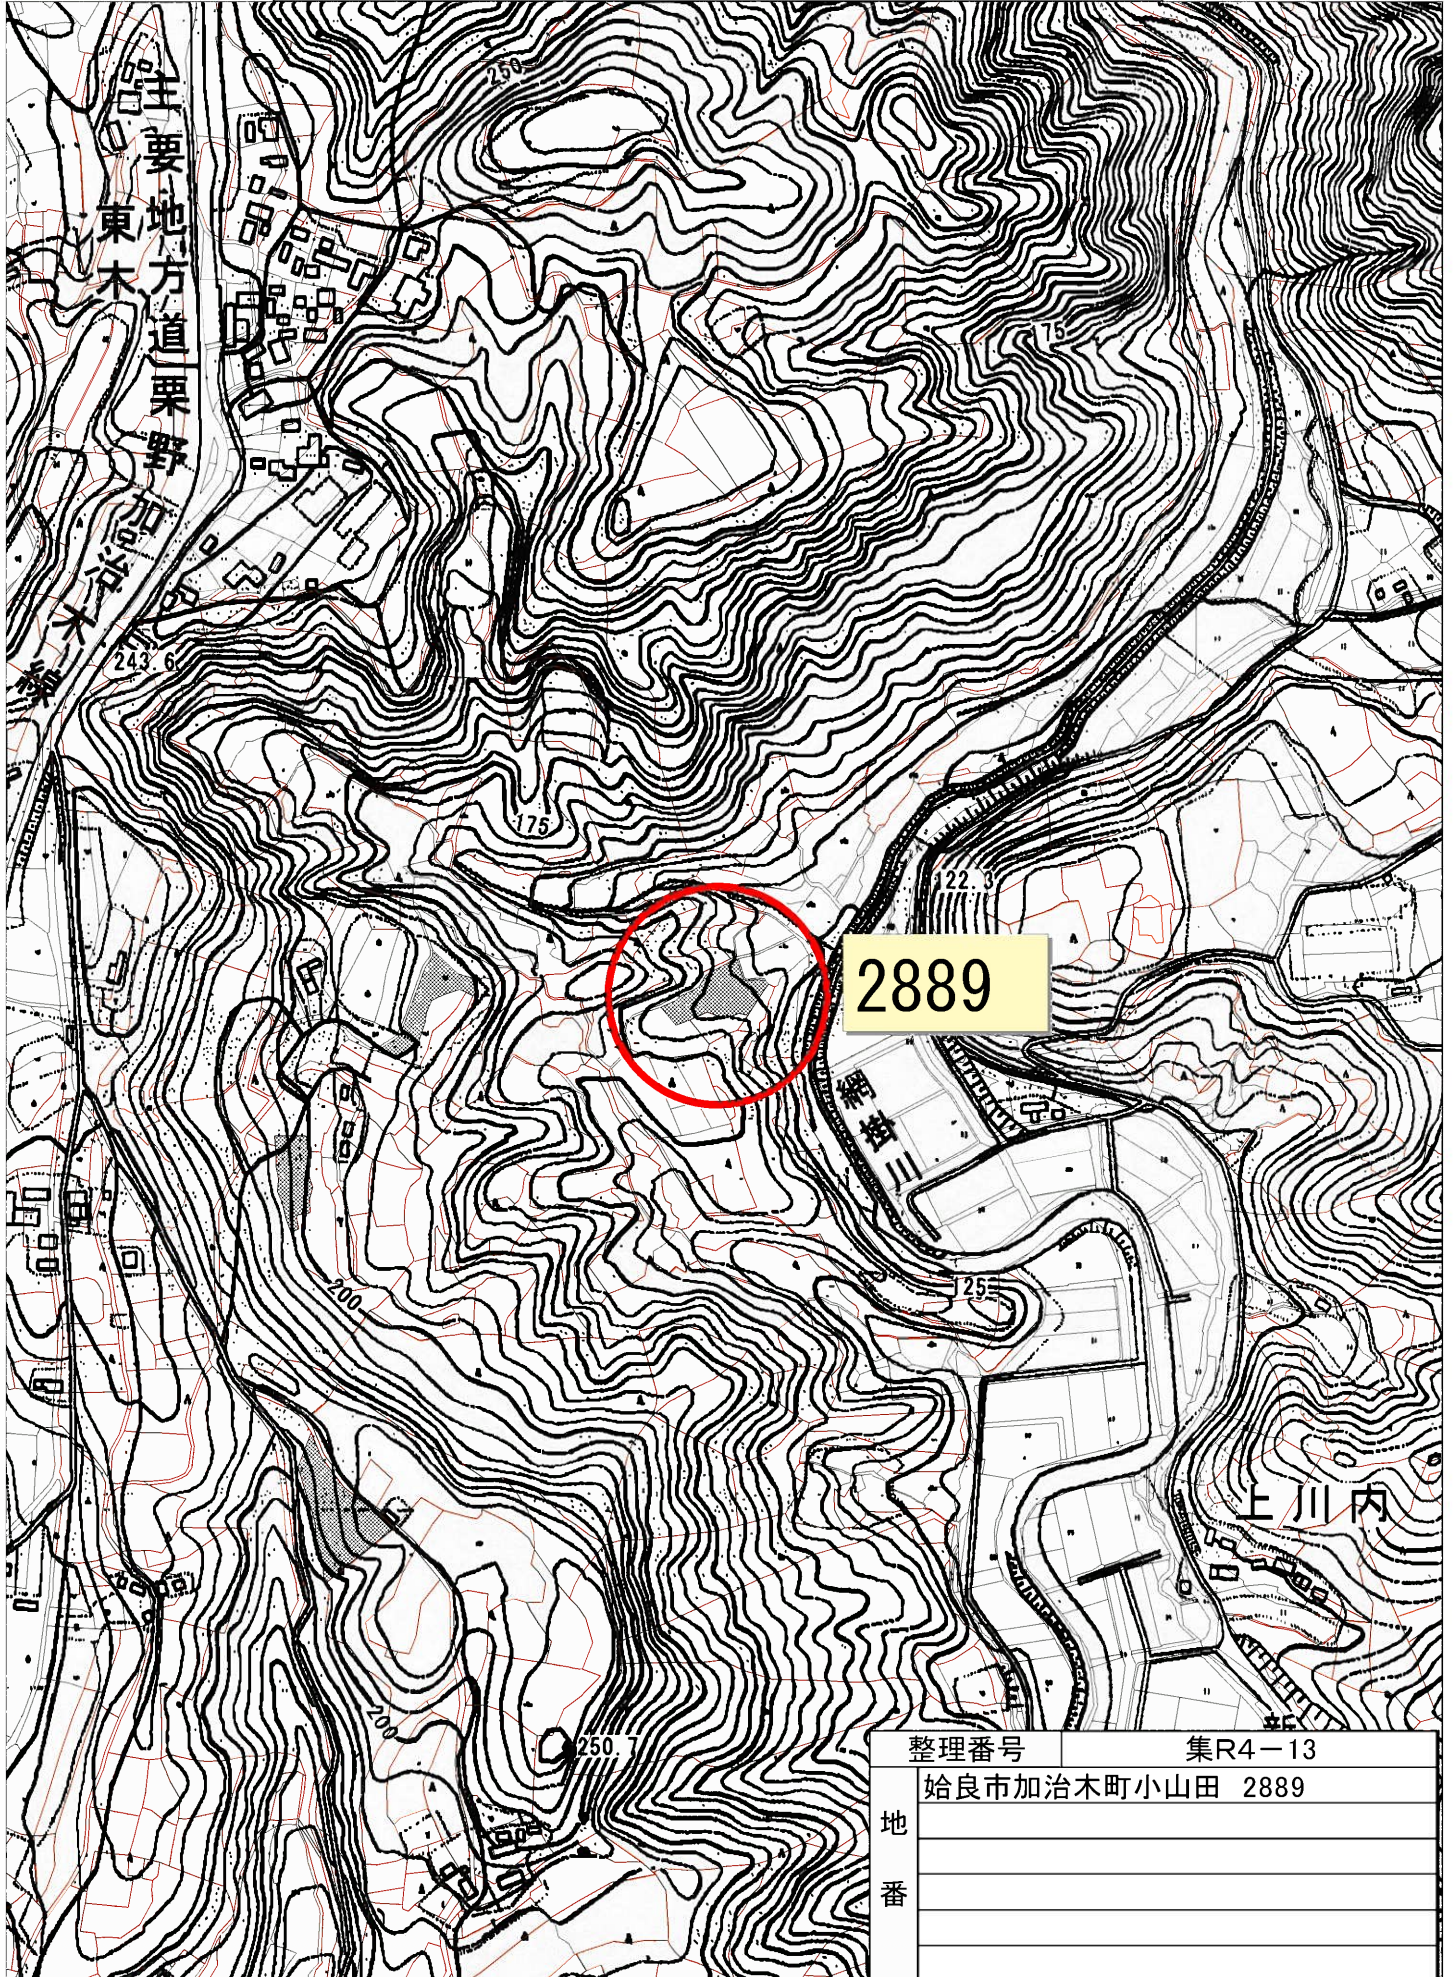

2889

整理番号	集R4-13
地番	始良市加治木町小山田 2889

N
↓
選択地 選択地