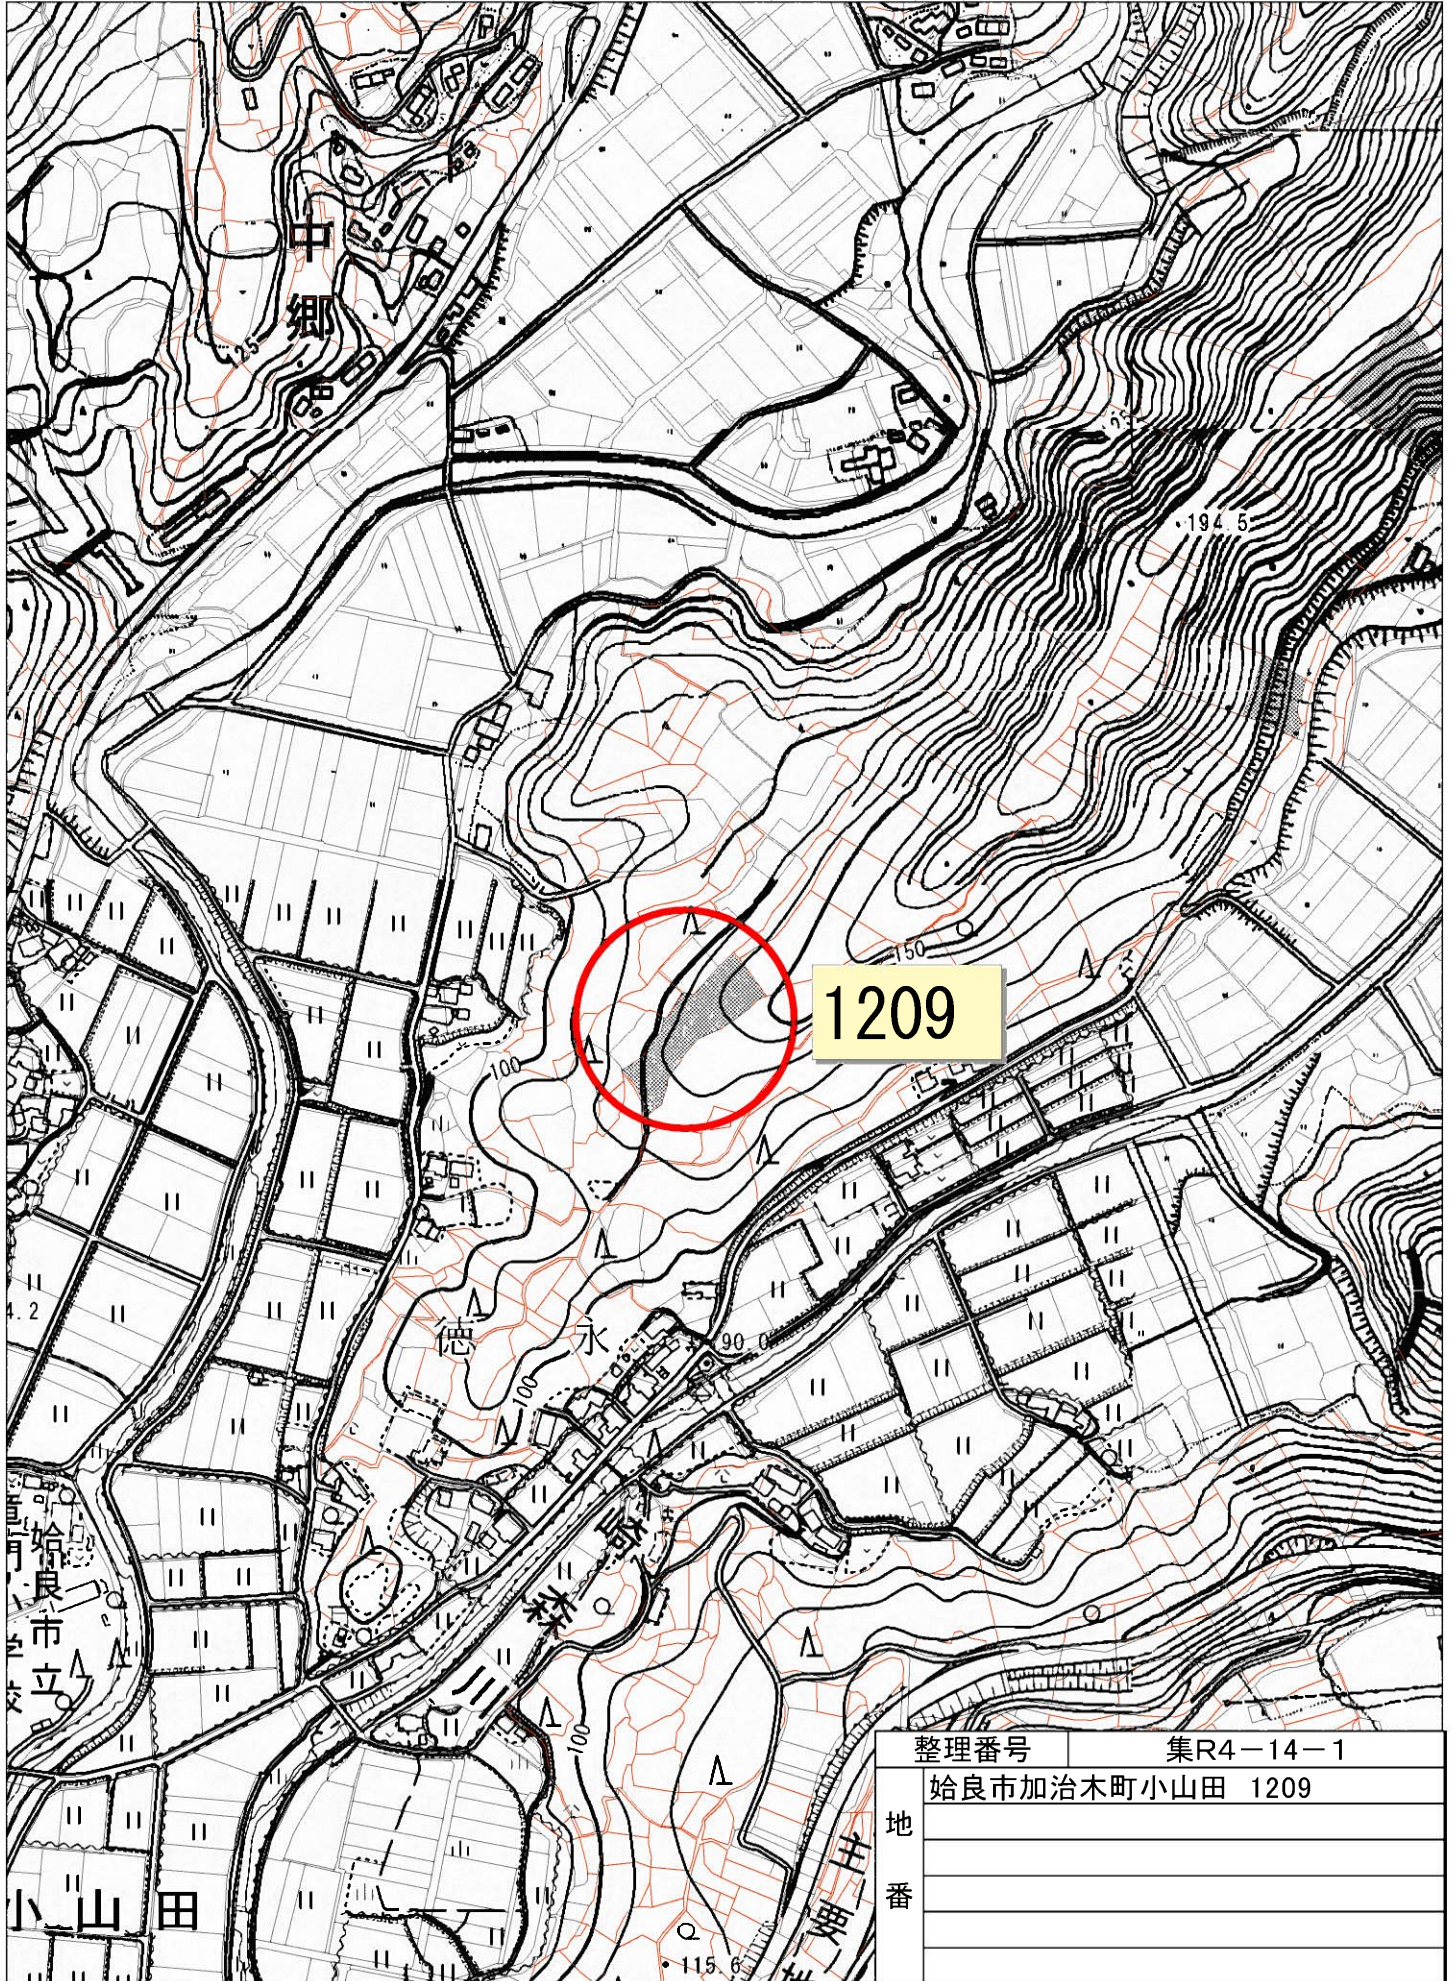

整理番号	集R4-14-1
始良市加治木町小山田	1209
地番	

N
+
選択地