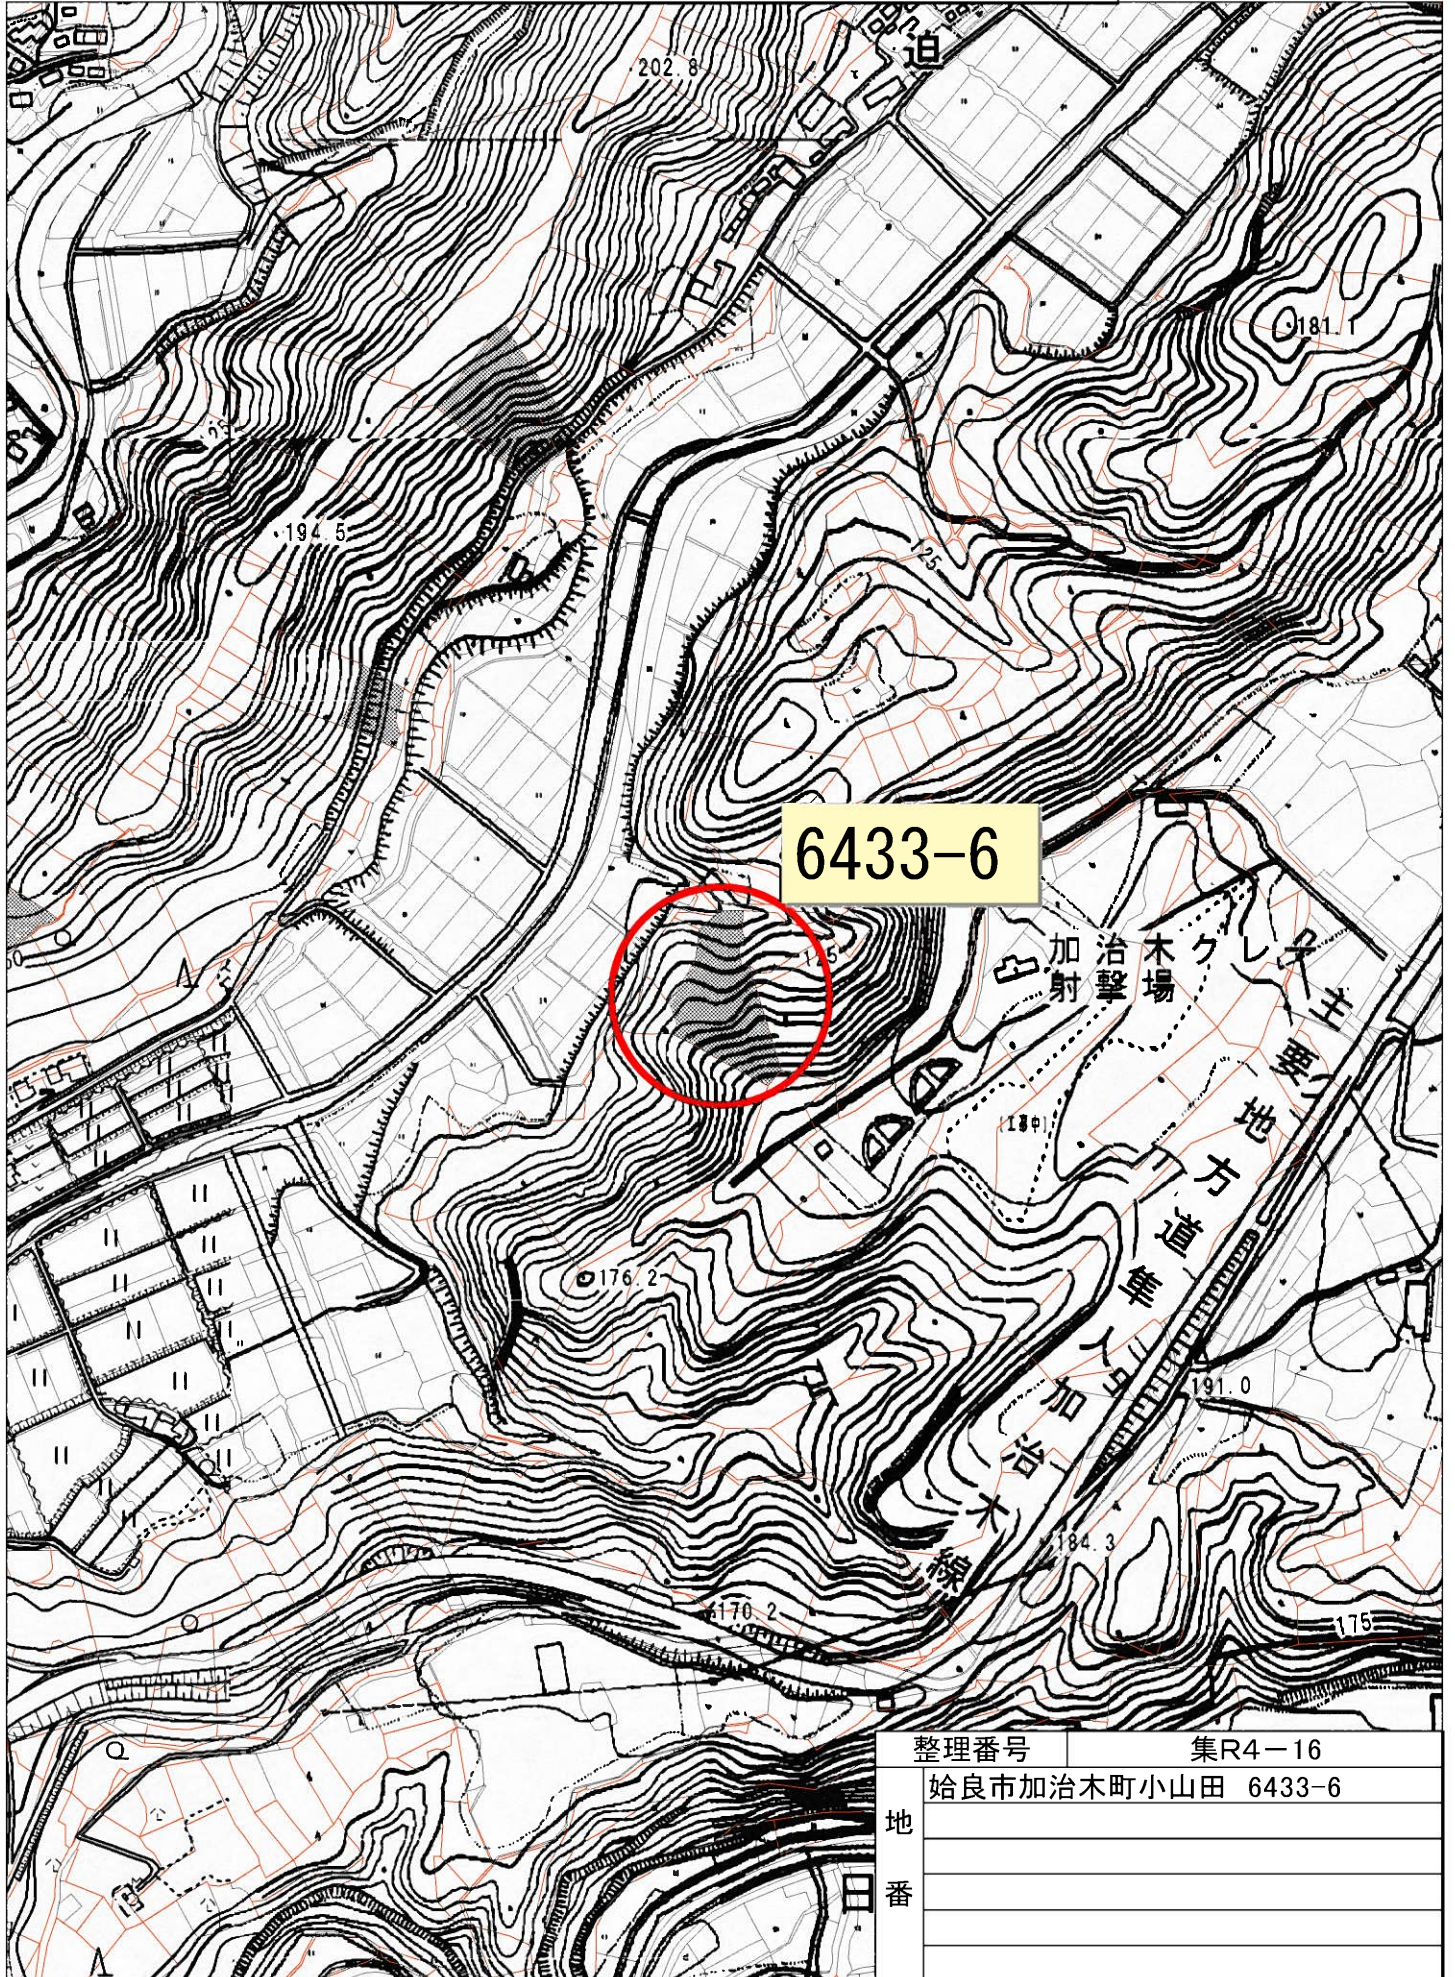

6433-6

整理番号	集R4-16
始良市加治木町小山田 6433-6	

地番

N
↑
選択地