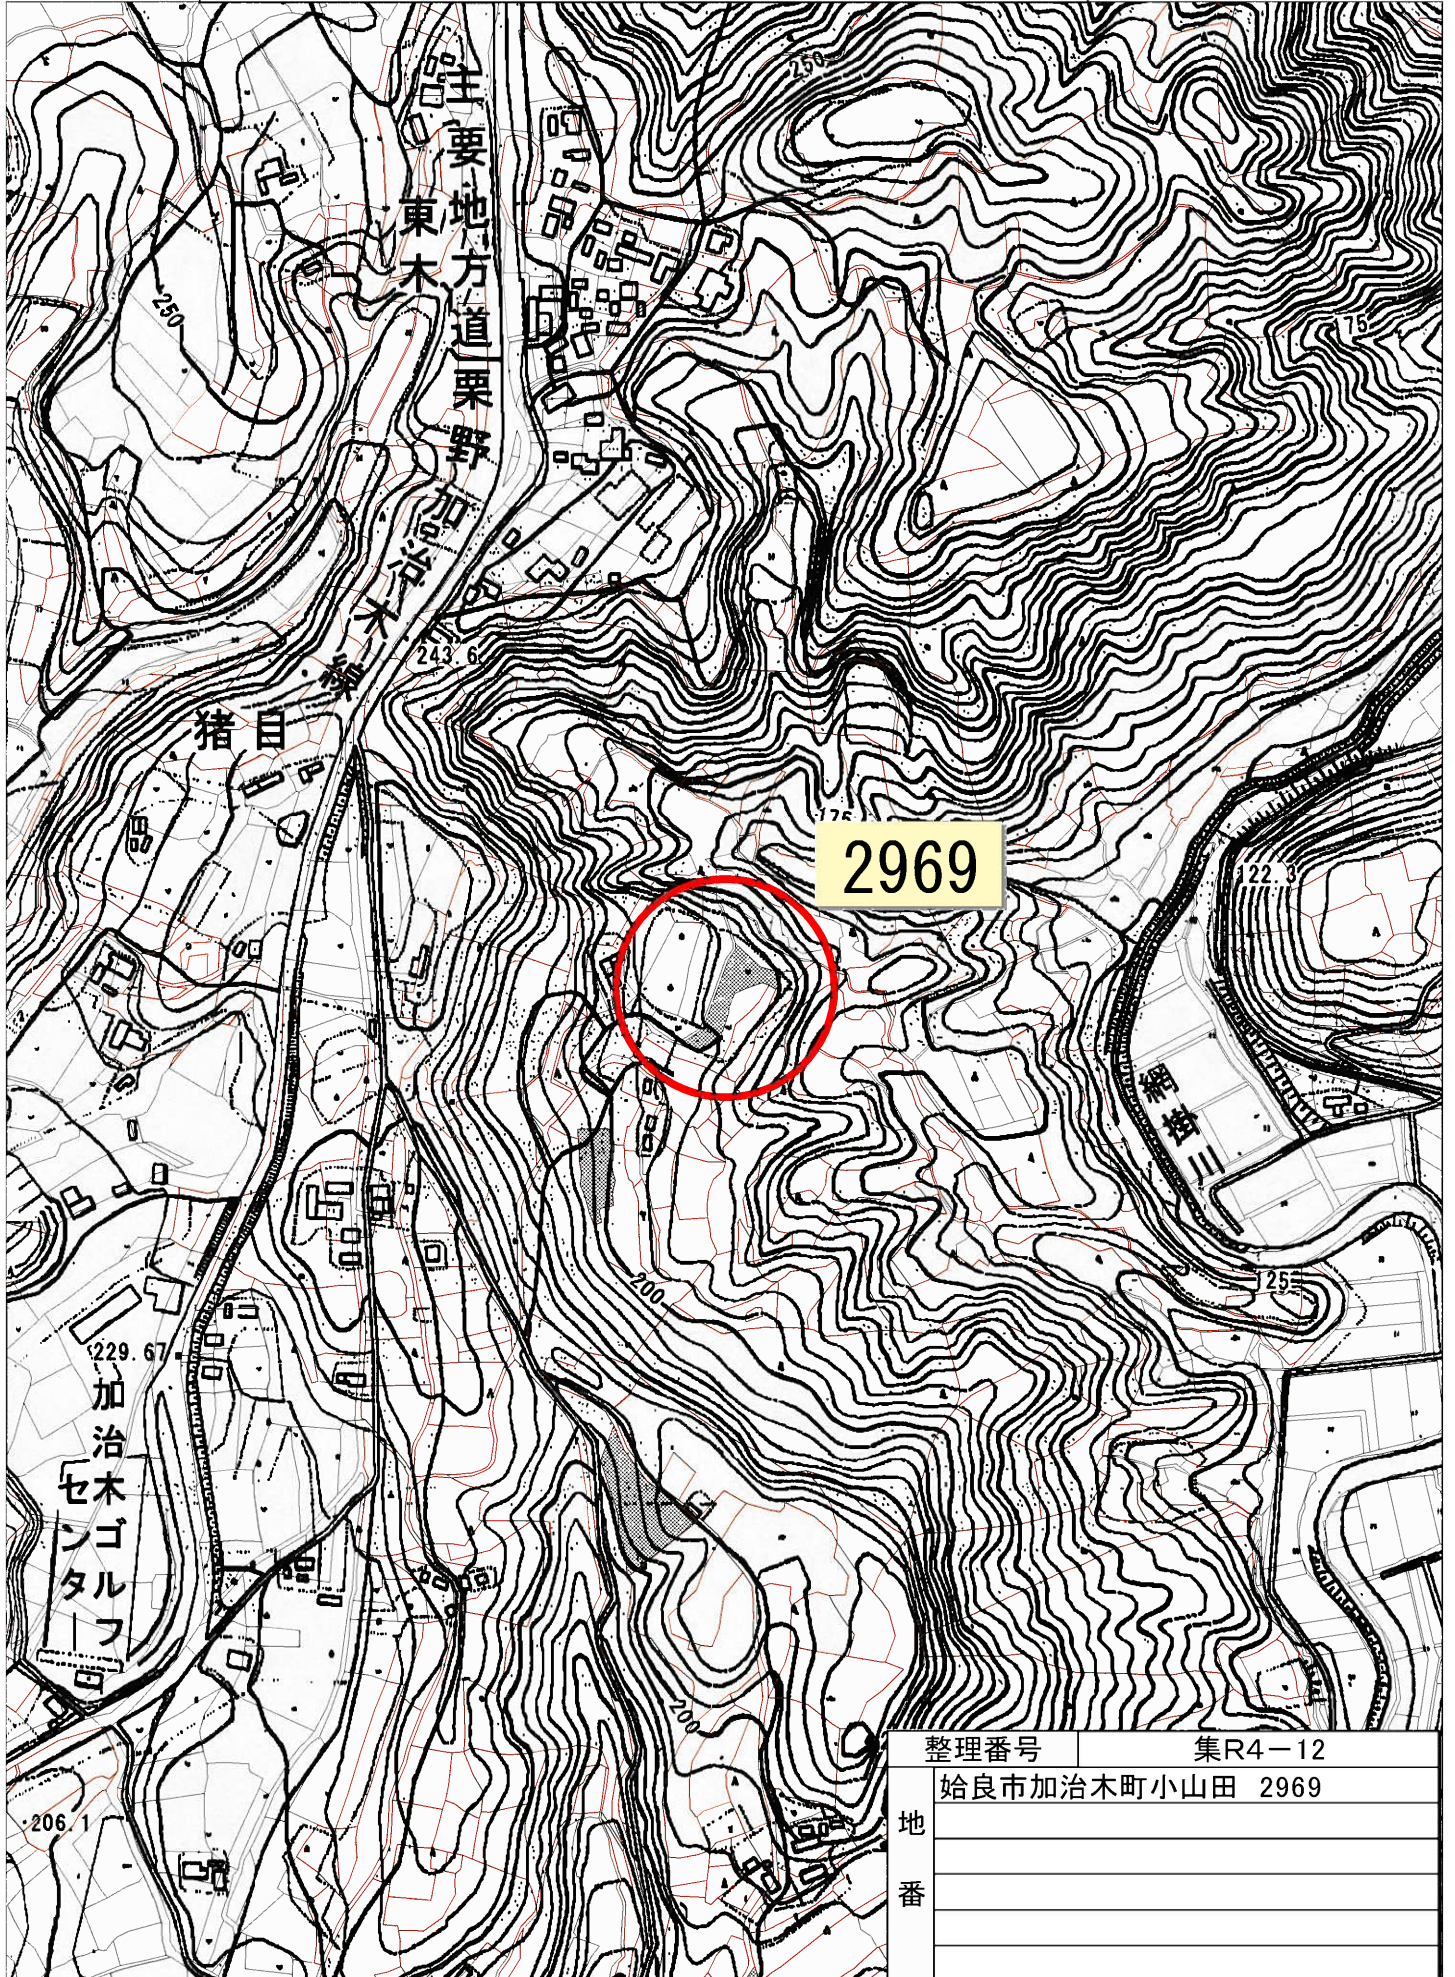

2969

整理番号	集R4-12
地番	始良市加治木町小山田 2969
番	

N
選択地 選択地