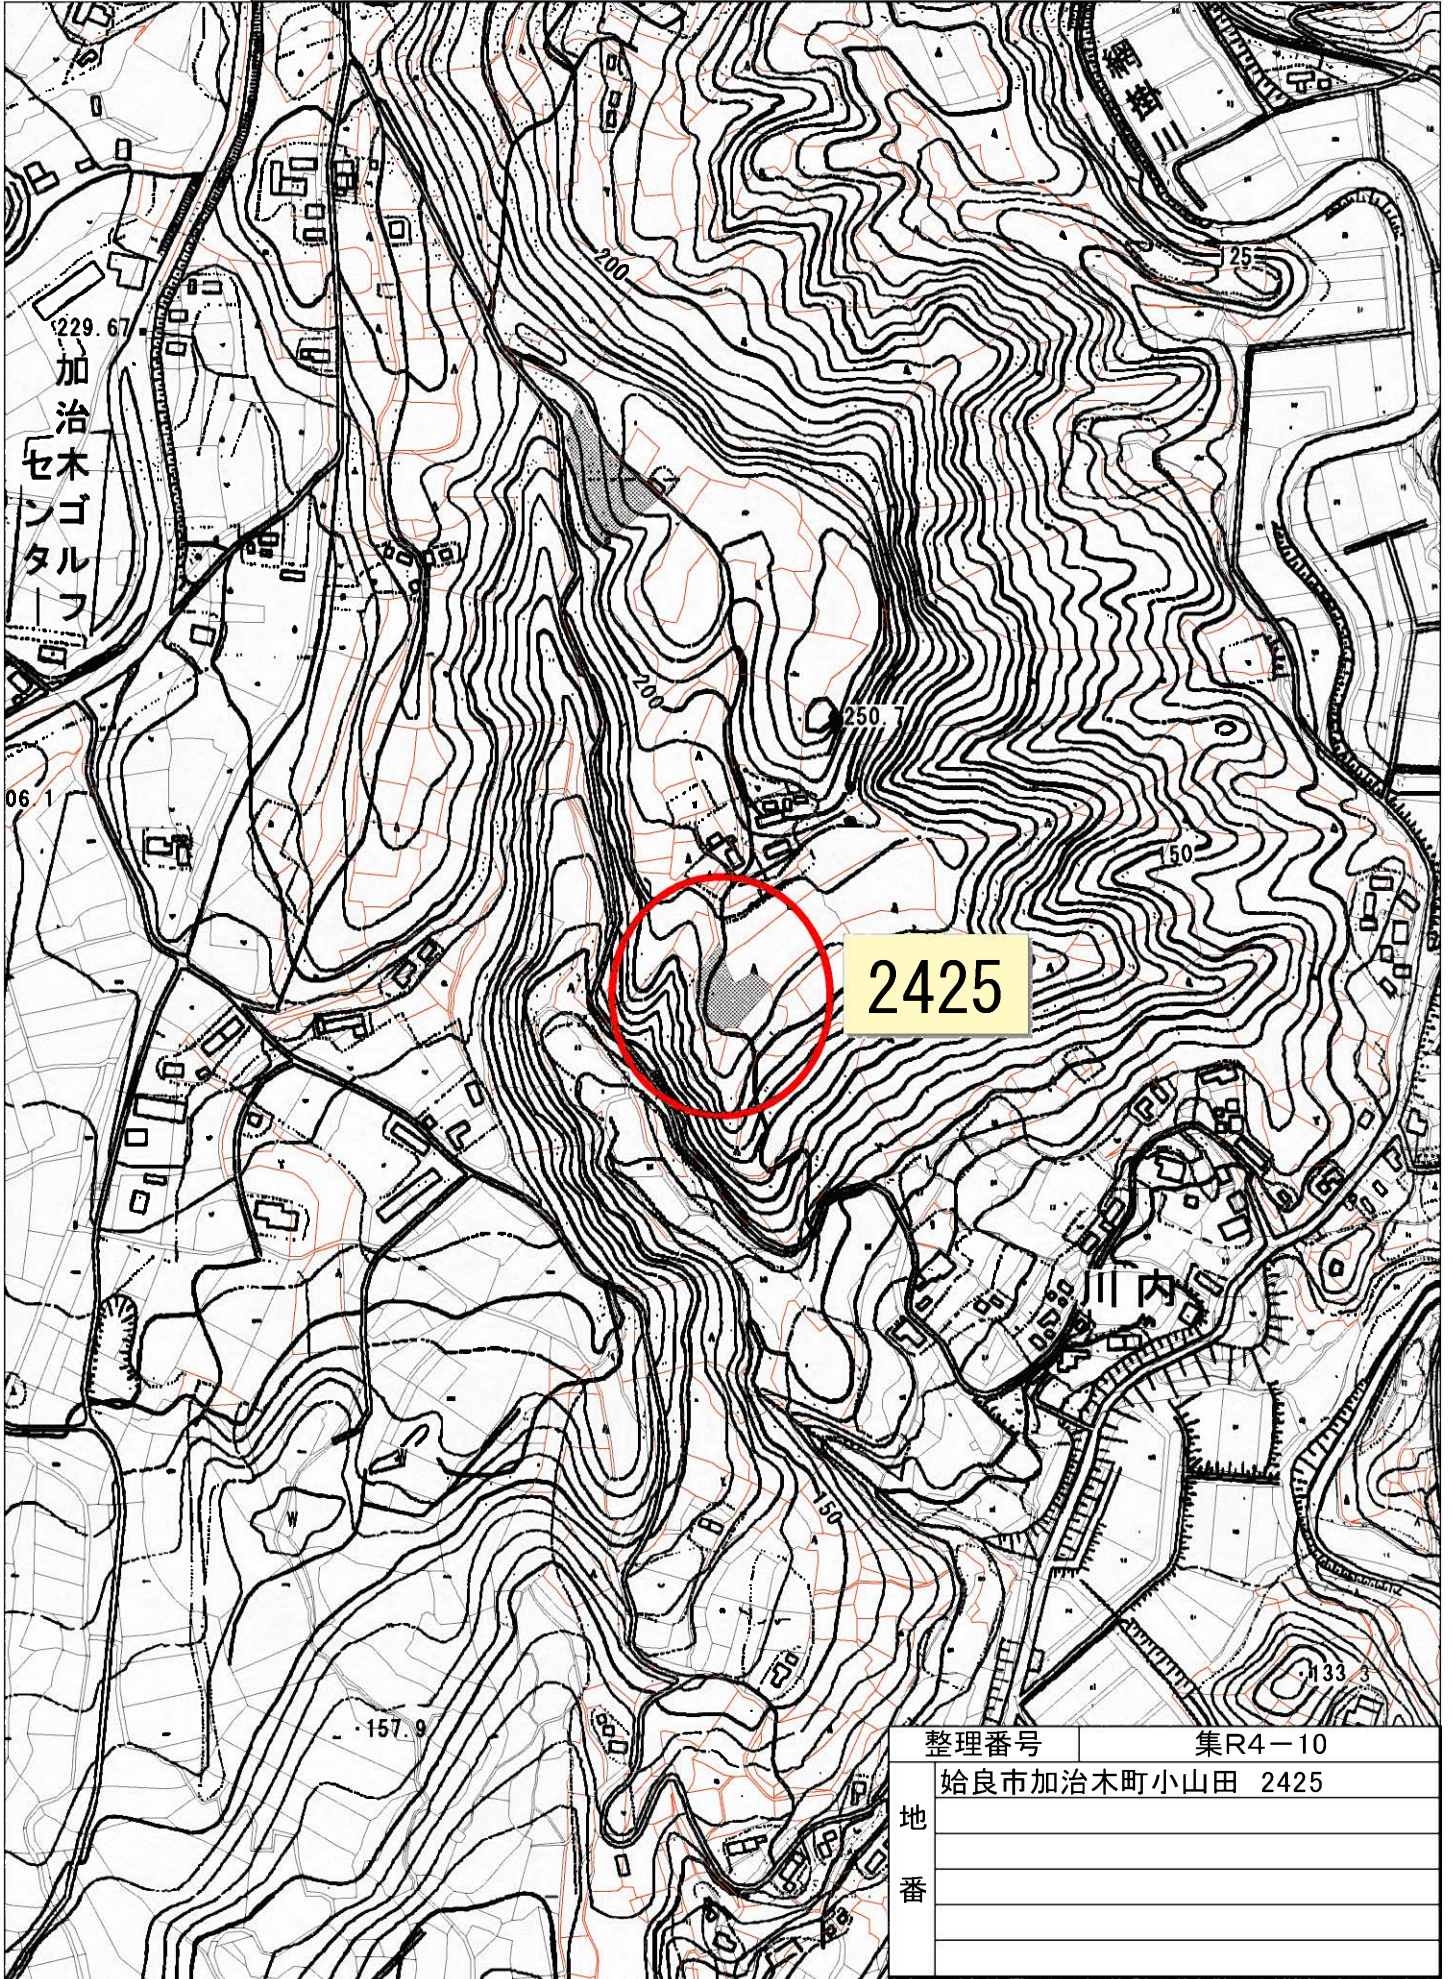

2404-2

加治木
セゴルフ

鹿児島国際ゴルフ倶楽部

整理番号	集R4-9
地番	始良市加治木町小山田 2404-2
番	

N
↑
選択地

2404-2

整理番号	集R4-9
地番	始良市加治木町小山田 2404-2

N
↑
選択地

整理番号	集R4-10
始良市加治木町小山田 2425	
地番	

N
↑
選択地

整理番号	集R4-10
地番	始良市加治木町小山田 2425
番	

N
↑
選択地

整理番号	集R4-11
地番	始良市加治木町小山田 2959-1
番	

N
+
選択地

2959-1

整理番号	集R4-11
地番	始良市加治木町小山田 2959-1
番	