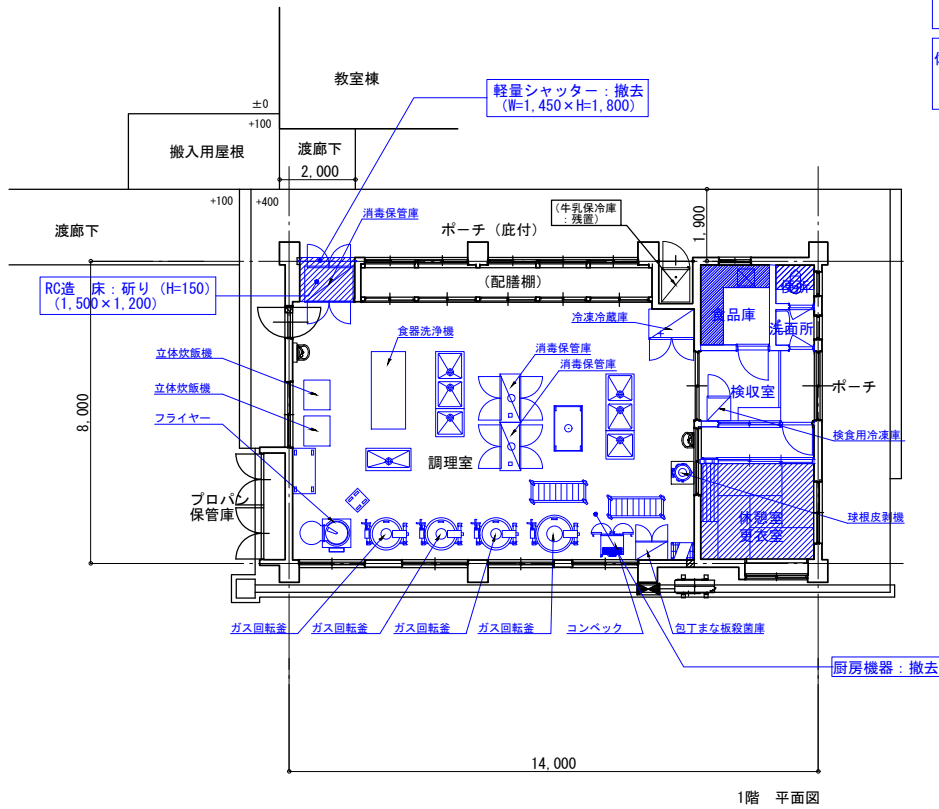

*コンテナ数=16×0.25=4.00台
 配送車
 2.2×5.9
 ×3.01

アルミ製両開扉：新設
 (W=1,500×H=1,800)

アルミ製両開扉：新設
 (W=1,700×H=1,800)

プラットフォーム
 : RC造 改修
 (増設・嵩上げ)
 (3,000×3,000
 × (H=330+200))

(北に矢印を付す)

施設配置図

重富小学校 (改修計画)

- 食品庫・便所・シャワー室・検収室
 - : 床一部 (便所) 撤去
 - : 間仕切壁撤去、建具撤去
 - : 食品棚撤去
- 事務室・休憩室・更衣室
 - : 床 (休憩室・更衣室、木床組+畳) 撤去
 - : 間仕切壁撤去、建具撤去

【改修前】

【改修後】

施設配置図

山田小学校（改修計画）

山田小学校→配送 山田中学校

- 食品庫・便所・洗面所・検収室
 - 床一部（便所）撤去
 - 間仕切壁撤去、建具撤去
 - 食品棚撤去
- 休憩室・更衣室
 - 床（休憩室・更衣室、木床組+畳）撤去
 - 間仕切壁撤去、建具撤去

【改修前】

- 配膳室：改修
 - 床：補修の上合成樹脂塗床施工
 - 幅木：補修の上合成樹脂塗床施工
 - 壁・天井：補修の上塗装施工
- 倉庫：補修
 - 床：補修
 - 幅木：補修
 - 壁・天井：補修