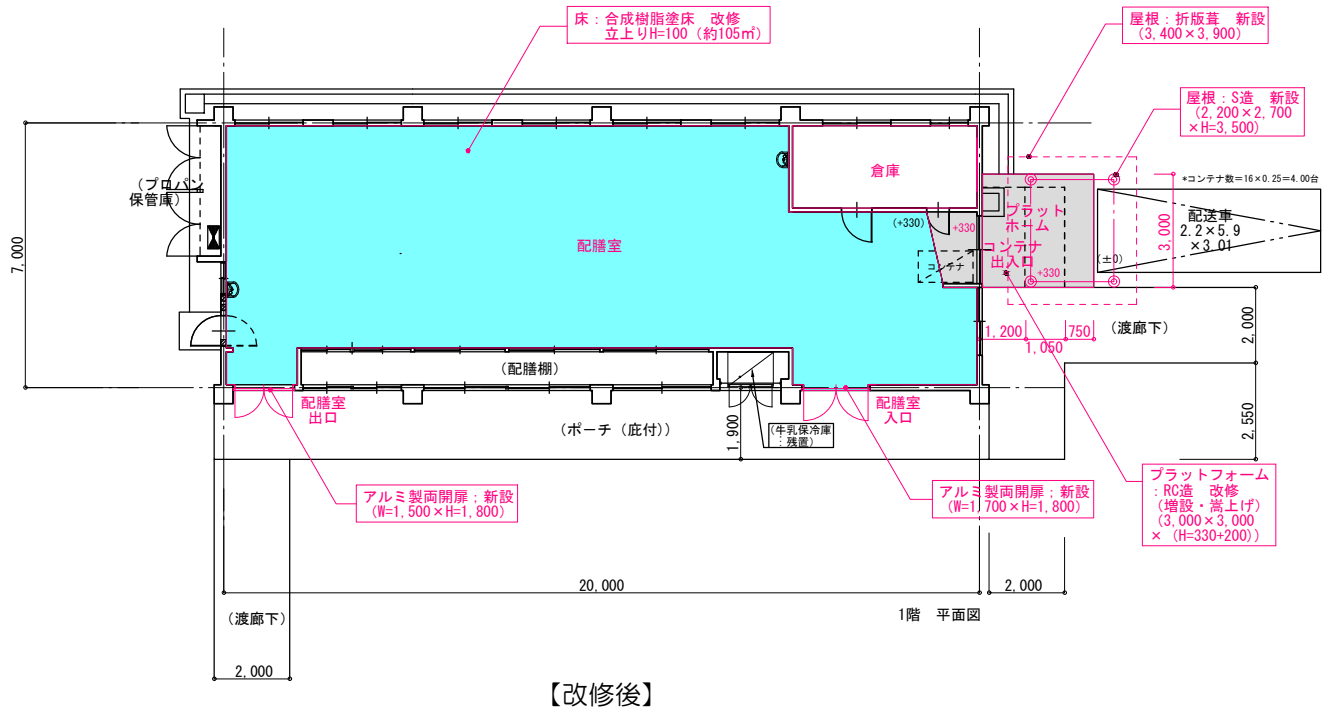

資料12 配膳室整備対象校の改修計画（参考）

帖佐小学校（改修計画）

食品庫・便所・洗面所
 : 床一部（便所）撤去
 : 間仕切壁撤去、建具撤去
 : 食品棚撤去

検収室・事務室・休憩室・更衣室
 : 床（休憩室・更衣室・木床組+畳）撤去
 : 間仕切壁撤去、建具撤去

アルミ製引戸：撤去
 (W=1,600×H=1,800)

軽量シャッター：撤去
 (W=1,600×H=1,800)

アルミ製窓：撤去
 (W=1,800×H=900)

RC造腰壁：撤去
 (W=1,800×H=900)

配膳室：改修
 : 床 補修の上合成樹脂塗床施工
 : 幅木 補修の上合成樹脂塗床施工
 : 壁・天井 補修の上塗装施工

倉庫：補修
 : 床 補修
 : 幅木 補修
 : 壁・天井 補修

床：合成樹脂塗床 改修
 立上りH=100 (約105㎡)

屋根：折版葺 新設
 (3,400×3,900)

屋根：S造 新設
 (2,200×2,700
 ×H=3,500)

*コンテナ数=16×0.25=4.00台
 配送車
 2.2×5.9
 ×3.01

アルミ製両開扉：新設
 (W=1,500×H=1,800)

アルミ製両開扉：新設
 (W=1,700×H=1,800)

プラットフォーム
 : RC造 改修
 (増設・嵩上げ)
 (3,000×3,000
 × (H=330+200))

(北に矢印を付す)

施設配置図

重富小学校 (改修計画)

- 食品庫・便所・シャワー室・検収室
 - : 床一部 (便所) 撤去
 - : 間仕切壁撤去、建具撤去
 - : 食品棚撤去
- 事務室・休憩室・更衣室
 - : 床 (休憩室・更衣室、木床組+畳) 撤去
 - : 間仕切壁撤去、建具撤去