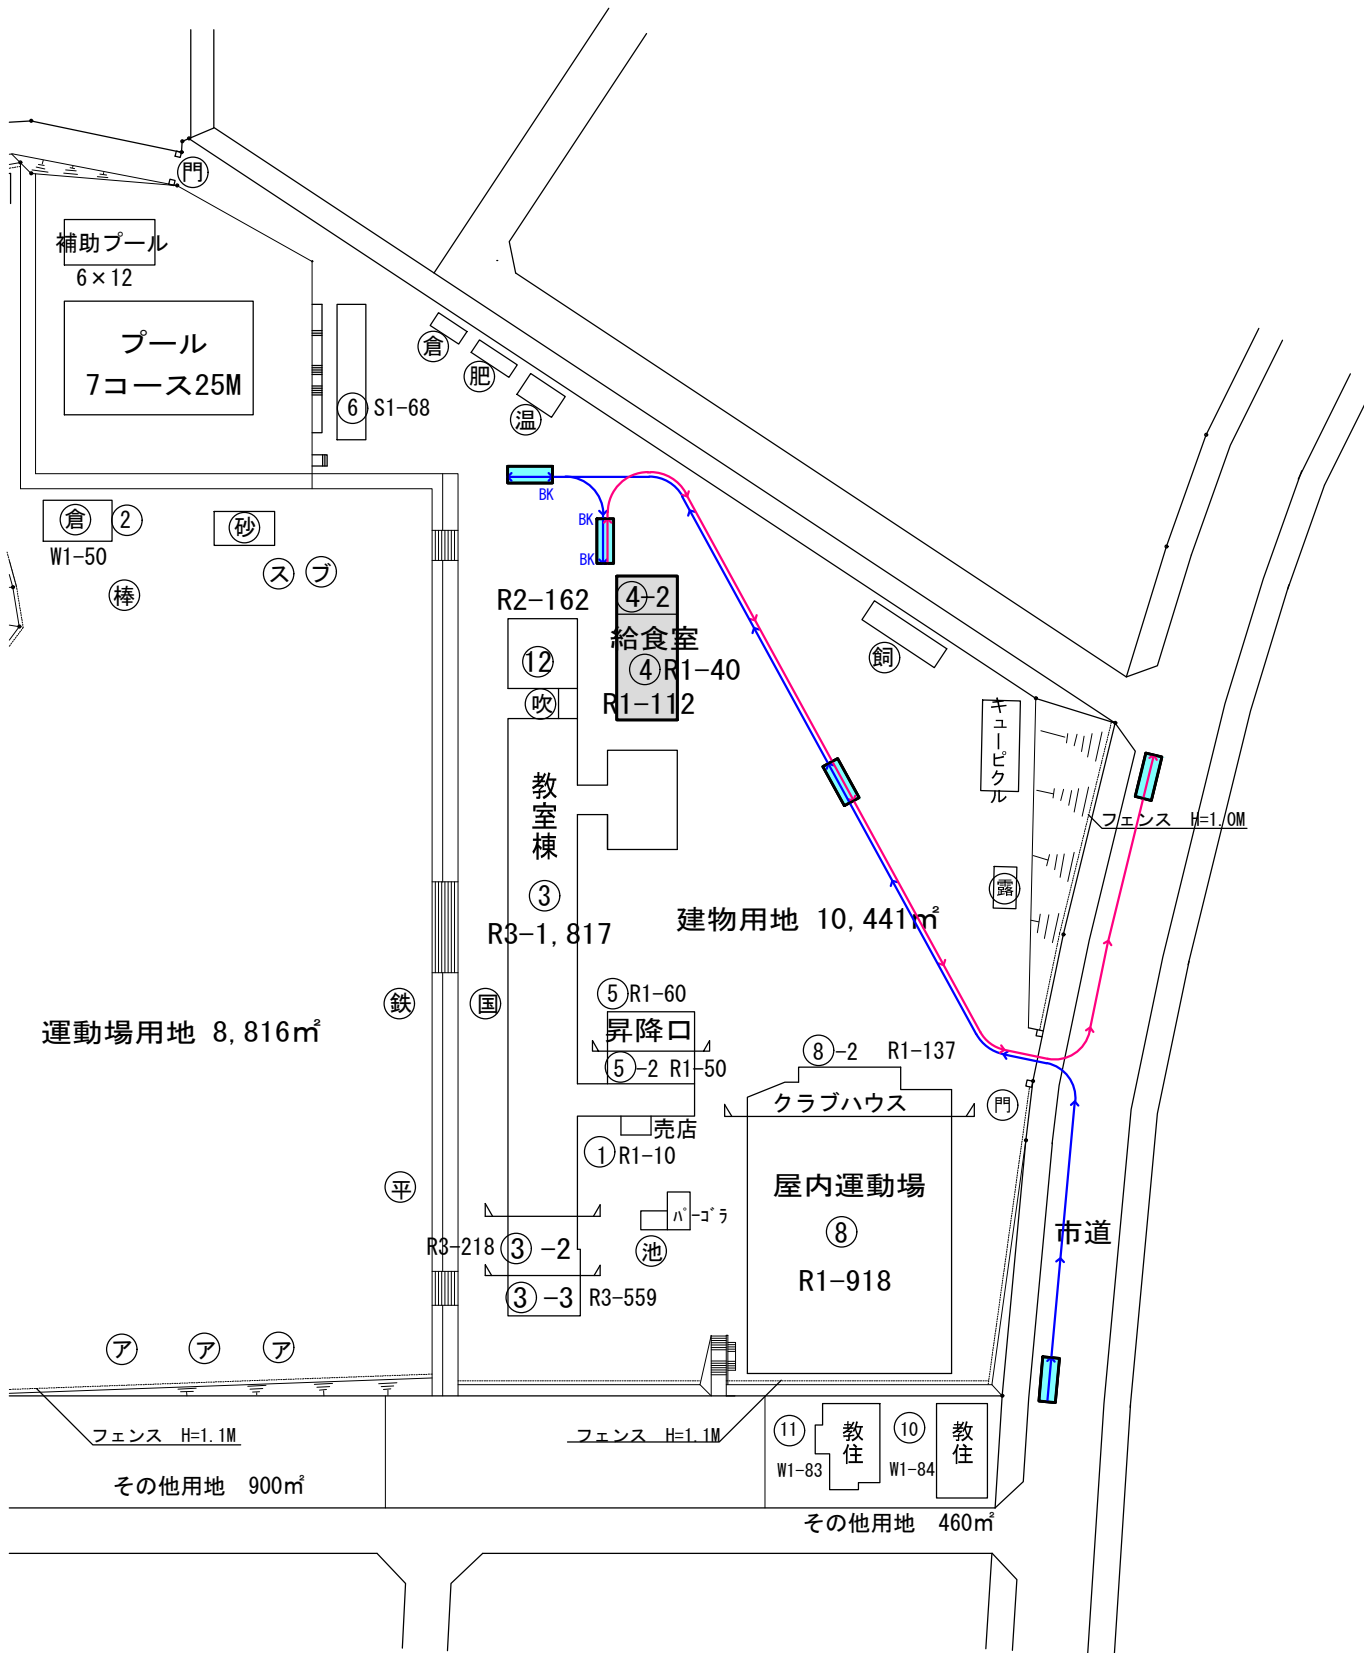

西始良小学校（動線計画）

施設配置図