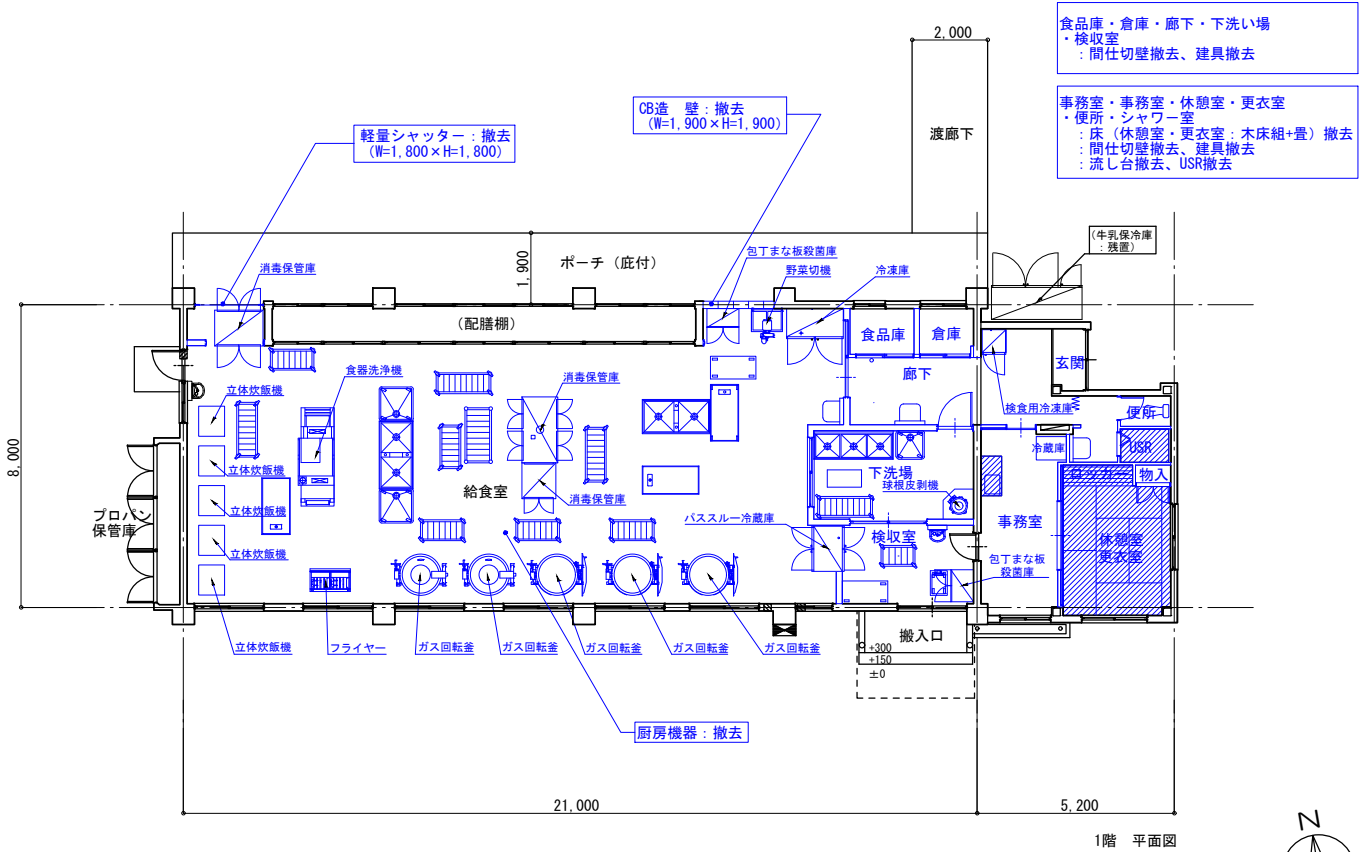

- 食品庫・便所・洗面所
 - : 床一部（便所）撤去
 - : 間仕切壁撤去、建具撤去
 - : 食品棚撤去
- 検収室・事務室・休憩室・更衣室
 - : 床（休憩室・更衣室・木床組+畳）撤去
 - : 間仕切壁撤去、建具撤去

【改修前】

- 配膳室：改修
 - : 床 補修の上合成樹脂塗床施工
 - : 幅木 補修の上合成樹脂塗床施工
 - : 壁・天井 補修の上塗装施工
- 倉庫：補修
 - : 床 補修
 - : 幅木 補修
 - : 壁・天井 補修

【改修後】

西始良小学校（動線計画）

施設配置図

帖佐中学校 (改修計画)

- 食品庫・便所・シャワー室
 - : 床一部 (便所) 撤去
 - : 間仕切壁撤去、建具撤去
 - : 食品棚撤去
- 検収室・事務室・休憩室・更衣室
 - : 床 (休憩室・更衣室、木床組+畳) 撤去
 - : 間仕切壁撤去、建具撤去

【改修前】

- 配膳室: 改修
 - : 床 補修の上合成樹脂塗床施工
 - : 幅木 補修の上合成樹脂塗床施工
 - : 壁・天井 補修の上塗装施工
- 倉庫: 補修
 - : 床 補修
 - : 幅木 補修
 - : 壁・天井 補修

【改修後】

(北に矢印を付す)

施設配置図

重富中学校 (改修計画)

【改修前】

【改修後】