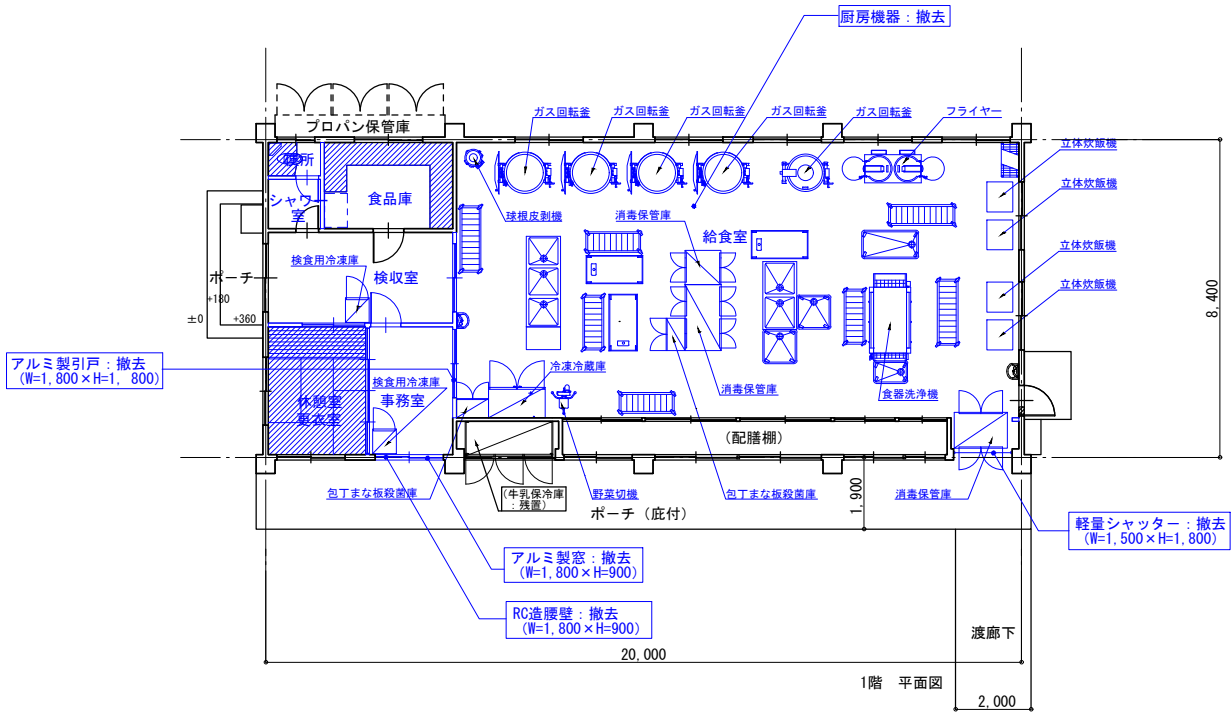

- 食品庫・便所・洗面所
 - : 床一部（便所）撤去
 - : 間仕切壁撤去、建具撤去
 - : 食品棚撤去
- 検収室・事務室・休憩室・更衣室
 - : 床（休憩室・更衣室・木床組+畳）撤去
 - : 間仕切壁撤去、建具撤去

【改修前】

- 配膳室：改修
 - : 床 補修の上合成樹脂塗床施工
 - : 幅木 補修の上合成樹脂塗床施工
 - : 壁・天井 補修の上塗装施工
- 倉庫：補修
 - : 床 補修
 - : 幅木 補修
 - : 壁・天井 補修

【改修後】

西始良小学校（動線計画）

施設配置図

帖佐中学校 (改修計画)

- 食品庫・便所・シャワー室
 - : 床一部 (便所) 撤去
 - : 間仕切壁撤去、建具撤去
 - : 食品棚撤去
- 検収室・事務室・休憩室・更衣室
 - : 床 (休憩室・更衣室、木床組+畳) 撤去
 - : 間仕切壁撤去、建具撤去

【改修前】

- 配膳室: 改修
 - : 床 補修の上合成樹脂塗床施工
 - : 幅木 補修の上合成樹脂塗床施工
 - : 壁・天井 補修の上塗装施工
- 倉庫: 補修
 - : 床 補修
 - : 幅木 補修
 - : 壁・天井 補修

【改修後】

(北に矢印を付す)

施設配置図

重富中学校 (改修計画)

【改修前】

【改修後】