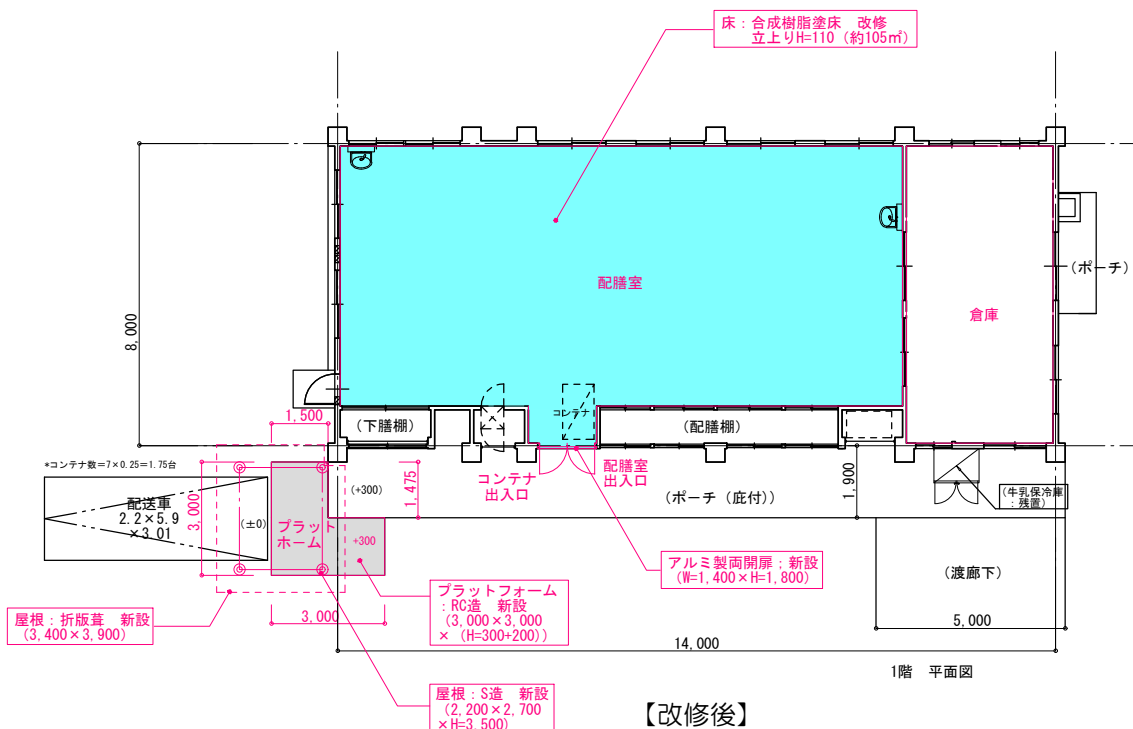

【改修前】

【改修後】

施設配置図

山田小学校（改修計画）

山田小学校→配送 山田中学校

- 食品庫・便所・洗面所・検収室
 - 床一部（便所）撤去
 - 間仕切壁撤去、建具撤去
 - 食品棚撤去
- 休憩室・更衣室
 - 床（休憩室・更衣室、木床組+畳）撤去
 - 間仕切壁撤去、建具撤去

【改修前】

- 配膳室：改修
 - 床：補修の上合成樹脂塗床施工
 - 幅木：補修の上合成樹脂塗床施工
 - 壁・天井：補修の上塗装施工
- 倉庫：補修
 - 床：補修
 - 幅木：補修
 - 壁・天井：補修

【改修後】

山田小学校（動線計画）

施設配置図

始良小学校（動線計画）

方位

(北に矢印を付す)

施設配置図

西始良小学校（改修計画）

- 食品庫・便所・洗面所
 - : 床一部（便所）撤去
 - : 間仕切壁撤去、建具撤去
 - : 食品棚撤去
- 検収室・事務室・休憩室・更衣室
 - : 床（休憩室・更衣室・木床組+畳）撤去
 - : 間仕切壁撤去、建具撤去

【改修前】

- 配膳室：改修
 - : 床 補修の上合成樹脂塗床施工
 - : 幅木 補修の上合成樹脂塗床施工
 - : 壁・天井 補修の上塗装施工
- 倉庫：補修
 - : 床 補修
 - : 幅木 補修
 - : 壁・天井 補修