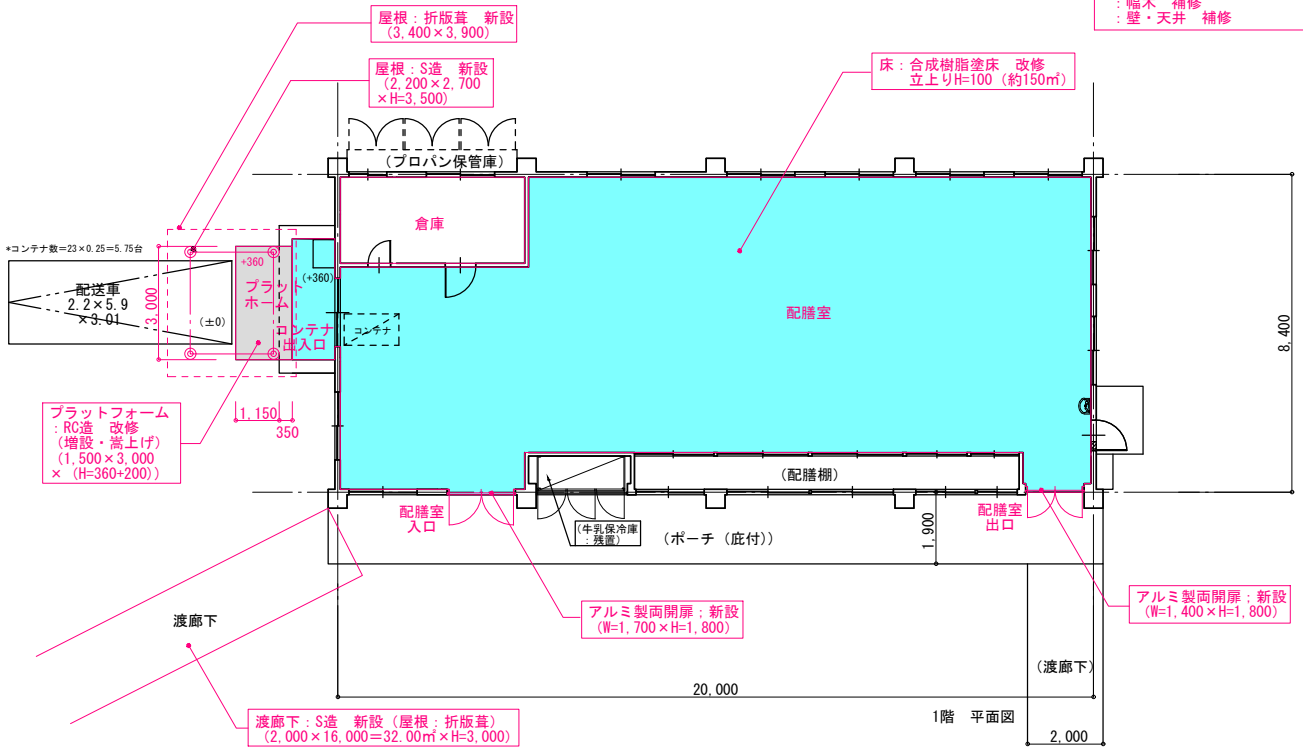

- 食品庫・便所・洗面所
 - : 床一部（便所）撤去
 - : 間仕切壁撤去、建具撤去
 - : 食品棚撤去
- 検収室・事務室・休憩室・更衣室
 - : 床（休憩室・更衣室・木床組+畳）撤去
 - : 間仕切壁撤去、建具撤去

【改修前】

- 配膳室：改修
 - : 床 補修の上合成樹脂塗床施工
 - : 幅木 補修の上合成樹脂塗床施工
 - : 壁・天井 補修の上塗装施工
- 倉庫：補修
 - : 床 補修
 - : 幅木 補修
 - : 壁・天井 補修

【改修後】

西始良小学校（動線計画）

施設配置図

帖佐中学校 (改修計画)

- 食品庫・便所・シャワー室
 - : 床一部 (便所) 撤去
 - : 間仕切壁撤去、建具撤去
 - : 食品棚撤去
- 検収室・事務室・休憩室・更衣室
 - : 床 (休憩室・更衣室、木床組+畳) 撤去
 - : 間仕切壁撤去、建具撤去

【改修前】

- 配膳室: 改修
 - : 床 補修の上合成樹脂塗床施工
 - : 幅木 補修の上合成樹脂塗床施工
 - : 壁・天井 補修の上塗装施工
- 倉庫: 補修
 - : 床 補修
 - : 幅木 補修
 - : 壁・天井 補修

【改修後】

(北に矢印を付す)

施設配置図

重富中学校 (改修計画)

【改修前】

【改修後】