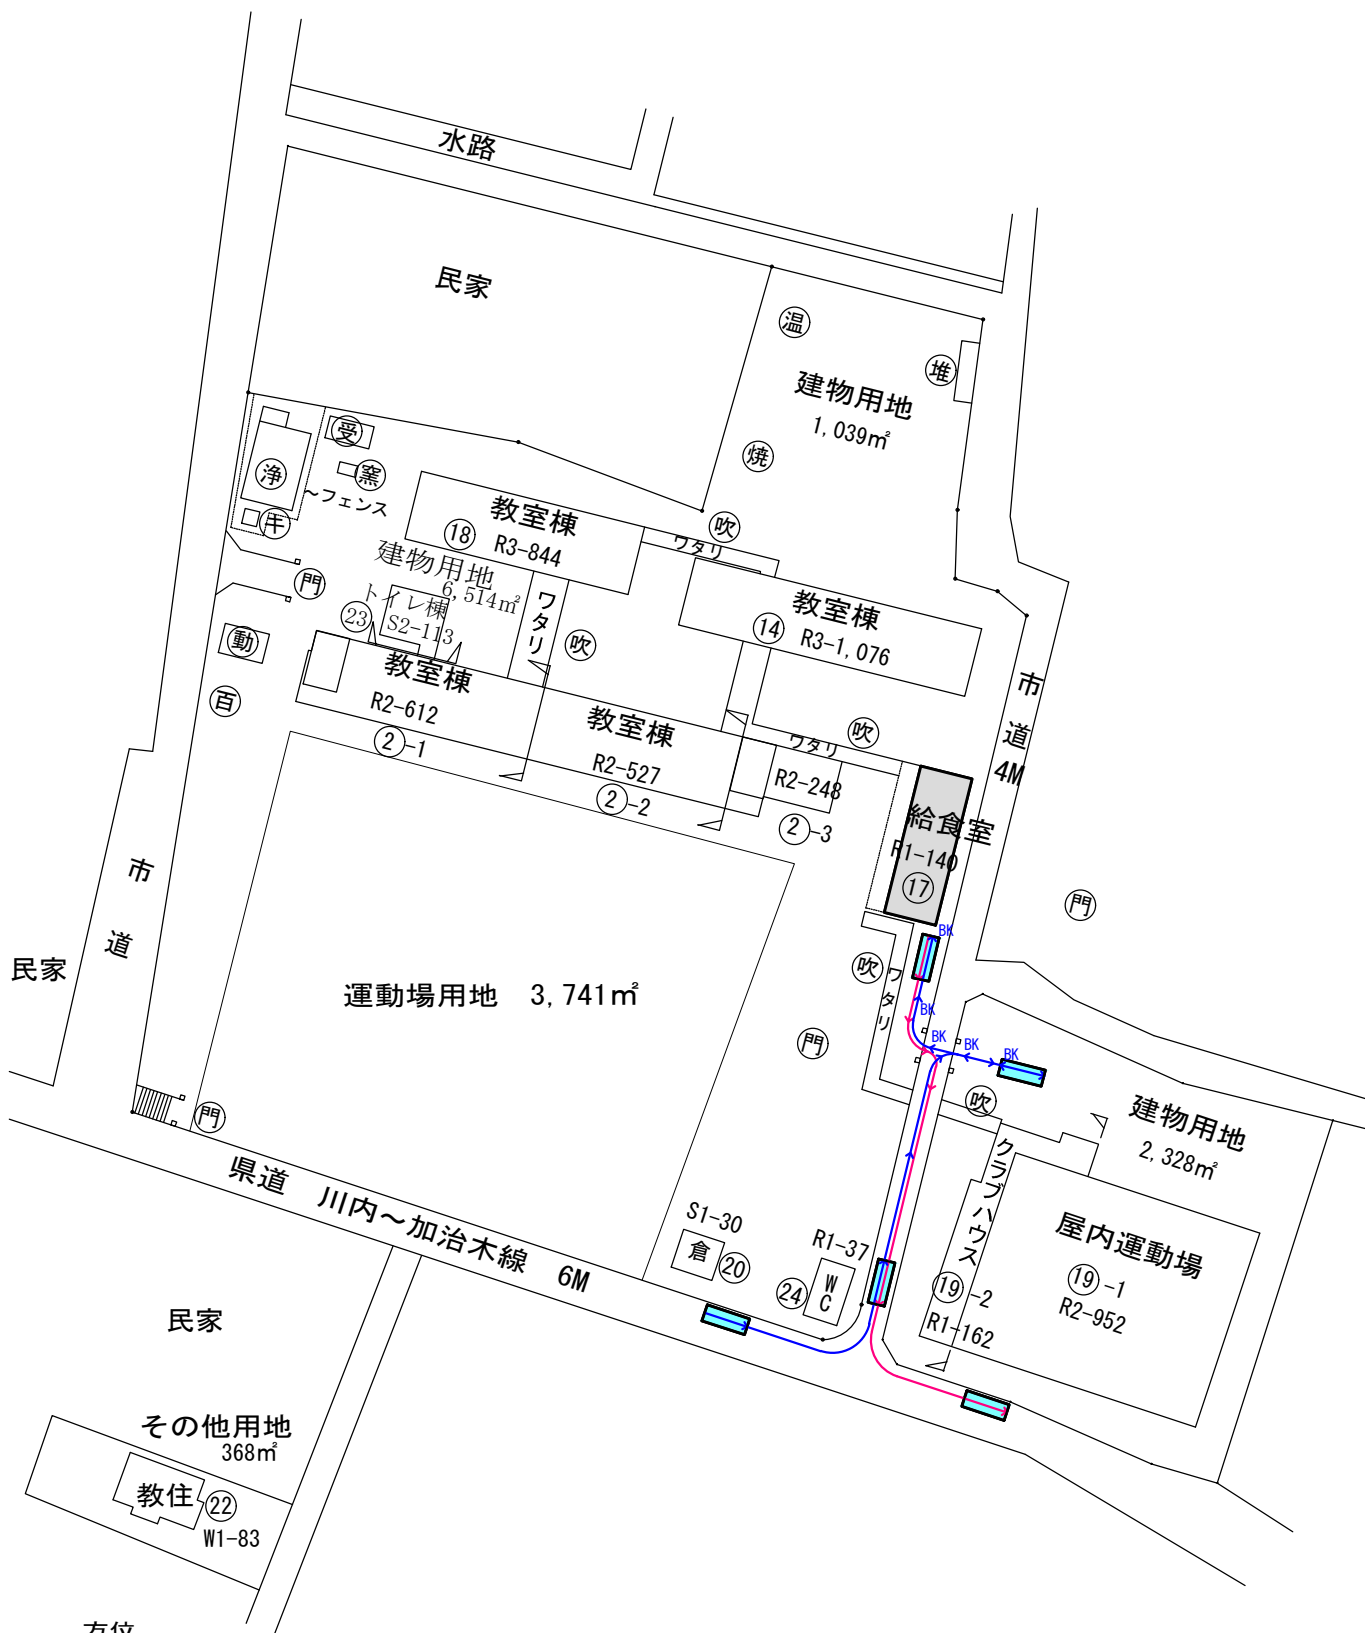

(北に矢印を付す)

施設配置図