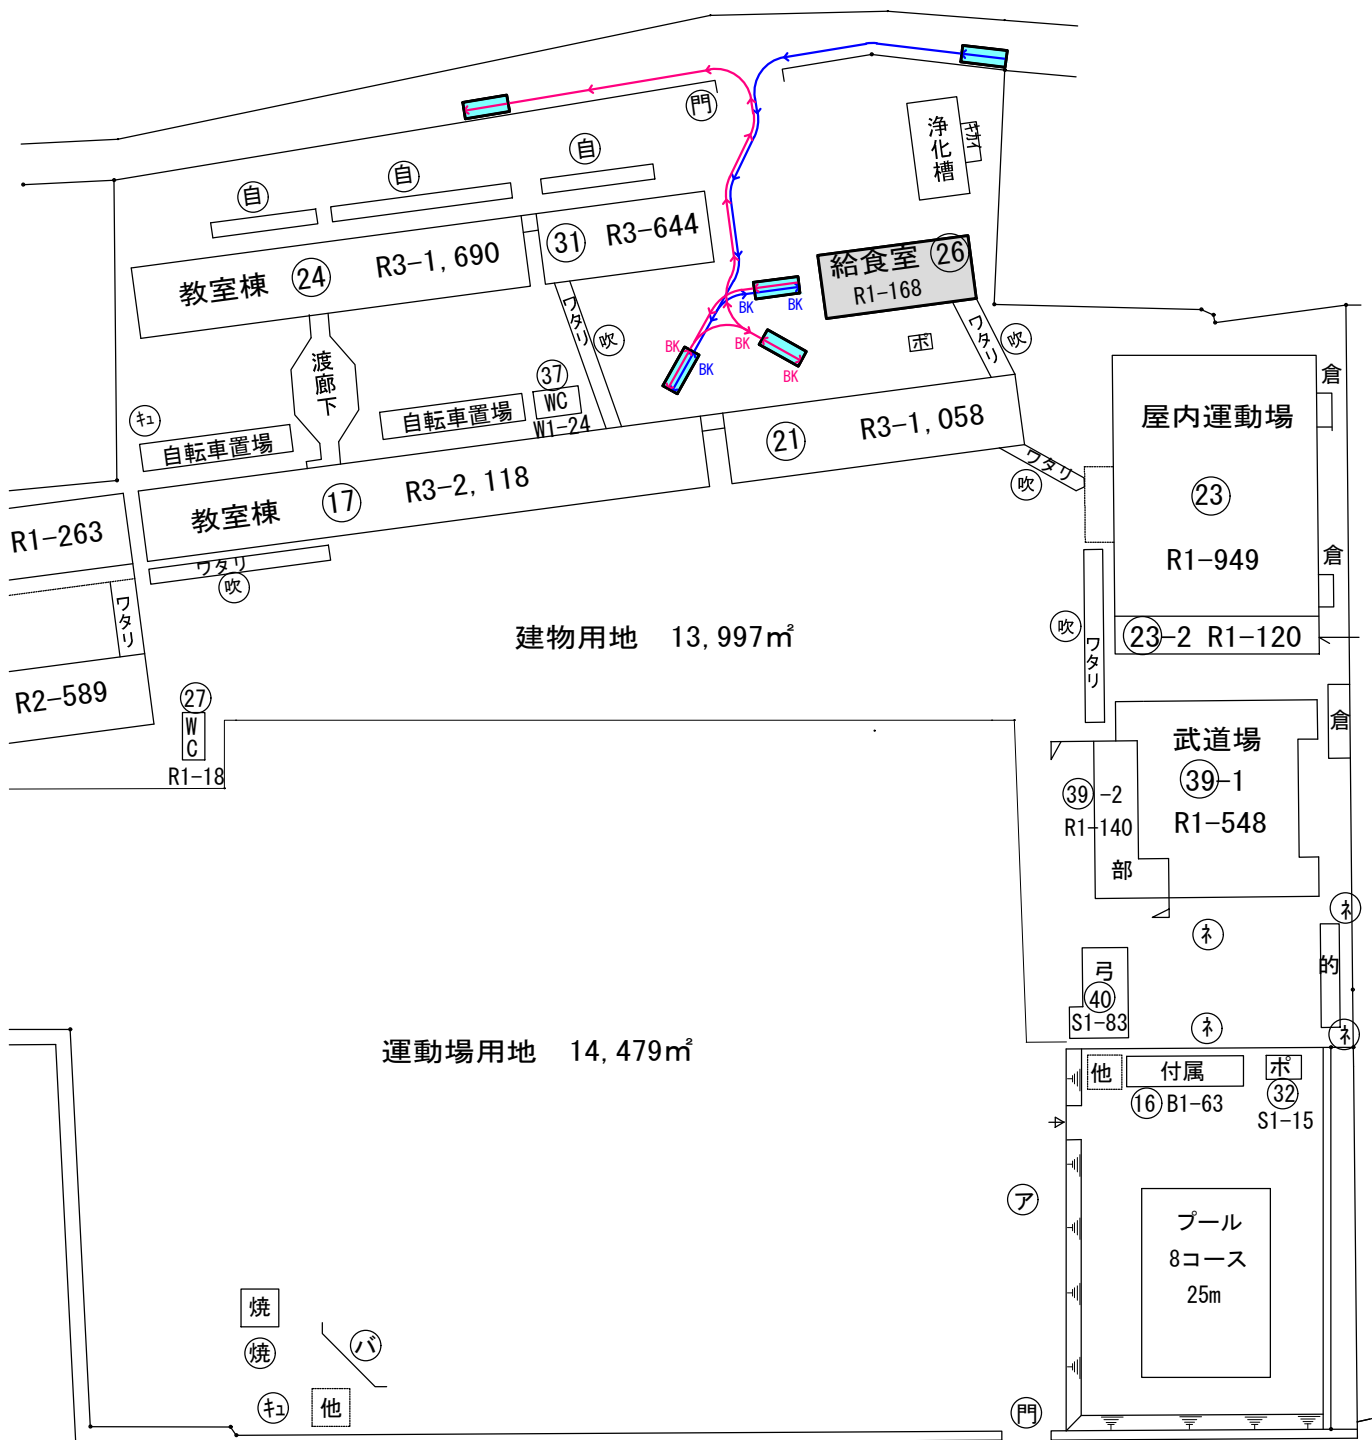

【改修後】

西始良小学校（動線計画）

施設配置図

帖佐中学校 (改修計画)

- 食品庫・便所・シャワー室
 - : 床一部 (便所) 撤去
 - : 間仕切壁撤去、建具撤去
 - : 食品棚撤去
- 検収室・事務室・休憩室・更衣室
 - : 床 (休憩室・更衣室、木床組+畳) 撤去
 - : 間仕切壁撤去、建具撤去

【改修前】

- 配膳室: 改修
 - : 床 補修の上合成樹脂塗床施工
 - : 幅木 補修の上合成樹脂塗床施工
 - : 壁・天井 補修の上塗装施工
- 倉庫: 補修
 - : 床 補修
 - : 幅木 補修
 - : 壁・天井 補修

【改修後】

(北に矢印を付す)

施設配置図

重富中学校 (改修計画)

【改修前】

【改修後】