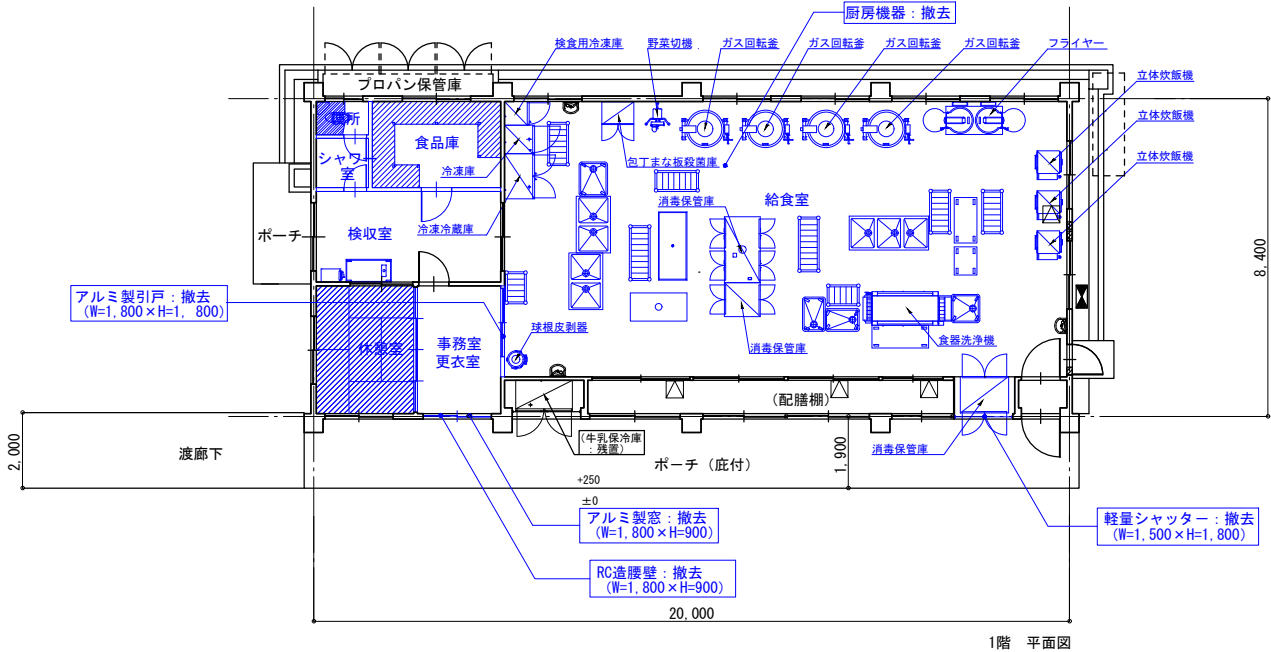

RC造腰壁：撤去
 (W=1,800×H=900)

配膳室：改修
 : 床 補修の上合成樹脂塗床施工
 : 幅木 補修の上合成樹脂塗床施工
 : 壁・天井 補修の上塗装施工

倉庫：補修
 : 床 補修
 : 幅木 補修
 : 壁・天井 補修

床：合成樹脂塗床 改修
 立上りH=100 (約105㎡)

屋根：折版葺 新設
 (3,400×3,900)

屋根：S造 新設
 (2,200×2,700
 ×H=3,500)

*コンテナ数=16×0.25=4.00台
 配送車
 2.2×5.9
 ×3.01

アルミ製両開扉：新設
 (W=1,500×H=1,800)

アルミ製両開扉：新設
 (W=1,700×H=1,800)

プラットフォーム
 : RC造 改修
 (増設・嵩上げ)
 (3,000×3,000
 × (H=330+200))

(北に矢印を付す)

施設配置図

重富小学校 (改修計画)

- 食品庫・便所・シャワー室・検収室
 - : 床一部 (便所) 撤去
 - : 間仕切壁撤去、建具撤去
 - : 食品棚撤去
- 事務室・休憩室・更衣室
 - : 床 (休憩室・更衣室、木床組+畳) 撤去
 - : 間仕切壁撤去、建具撤去

【改修前】

【改修後】

施設配置図

山田小学校（改修計画）

山田小学校→配送 山田中学校

- 食品庫・便所・洗面所・検収室
 - 床一部（便所）撤去
 - 間仕切壁撤去、建具撤去
 - 食品棚撤去
- 休憩室・更衣室
 - 床（休憩室・更衣室、木床組+畳）撤去
 - 間仕切壁撤去、建具撤去

【改修前】

- 配膳室：改修
 - 床：補修の上合成樹脂塗床施工
 - 幅木：補修の上合成樹脂塗床施工
 - 壁・天井：補修の上塗装施工
- 倉庫：補修
 - 床：補修
 - 幅木：補修
 - 壁・天井：補修