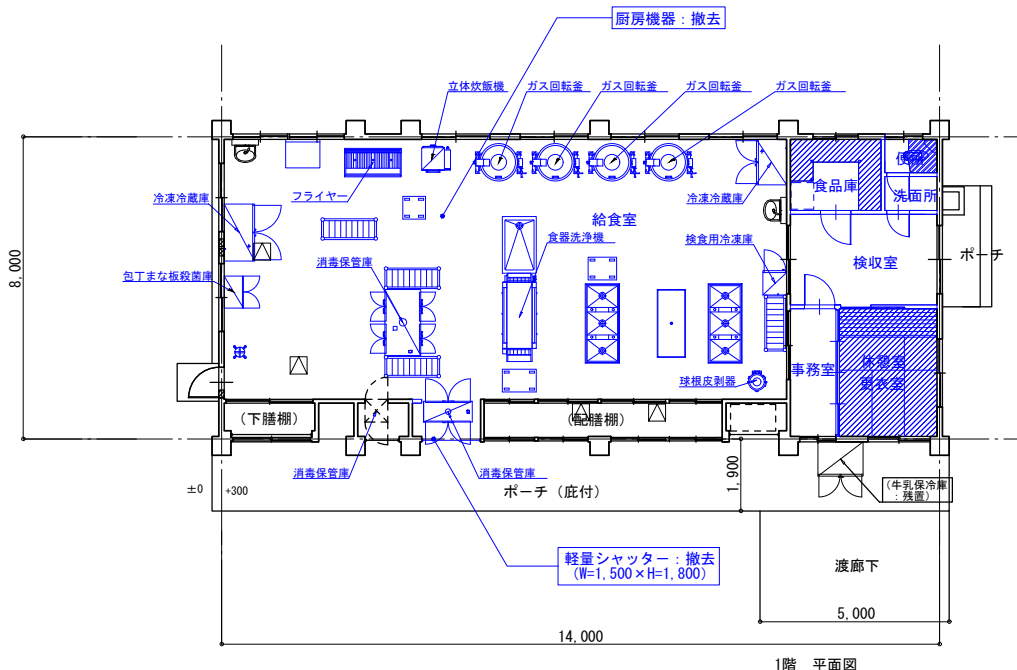

【改修前】

【改修後】

施設配置図

山田小学校（改修計画）

山田小学校→配送 山田中学校

- 食品庫・便所・洗面所・検収室
 - 床一部（便所）撤去
 - 間仕切壁撤去、建具撤去
 - 食品棚撤去
- 休憩室・更衣室
 - 床（休憩室・更衣室、木床組+畳）撤去
 - 間仕切壁撤去、建具撤去

【改修前】

- 配膳室：改修
 - 床：補修の上合成樹脂塗床施工
 - 幅木：補修の上合成樹脂塗床施工
 - 壁・天井：補修の上塗装施工
- 倉庫：補修
 - 床：補修
 - 幅木：補修
 - 壁・天井：補修

【改修後】

山田小学校（動線計画）

施設配置図

始良小学校（動線計画）

方位

(北に矢印を付す)

施設配置図

西始良小学校（改修計画）

- 食品庫・便所・洗面所
 - : 床一部（便所）撤去
 - : 間仕切壁撤去、建具撤去
 - : 食品棚撤去
- 検収室・事務室・休憩室・更衣室
 - : 床（休憩室・更衣室・木床組+畳）撤去
 - : 間仕切壁撤去、建具撤去

【改修前】

- 配膳室：改修
 - : 床 補修の上合成樹脂塗床施工
 - : 幅木 補修の上合成樹脂塗床施工
 - : 壁・天井 補修の上塗装施工
- 倉庫：補修
 - : 床 補修
 - : 幅木 補修
 - : 壁・天井 補修