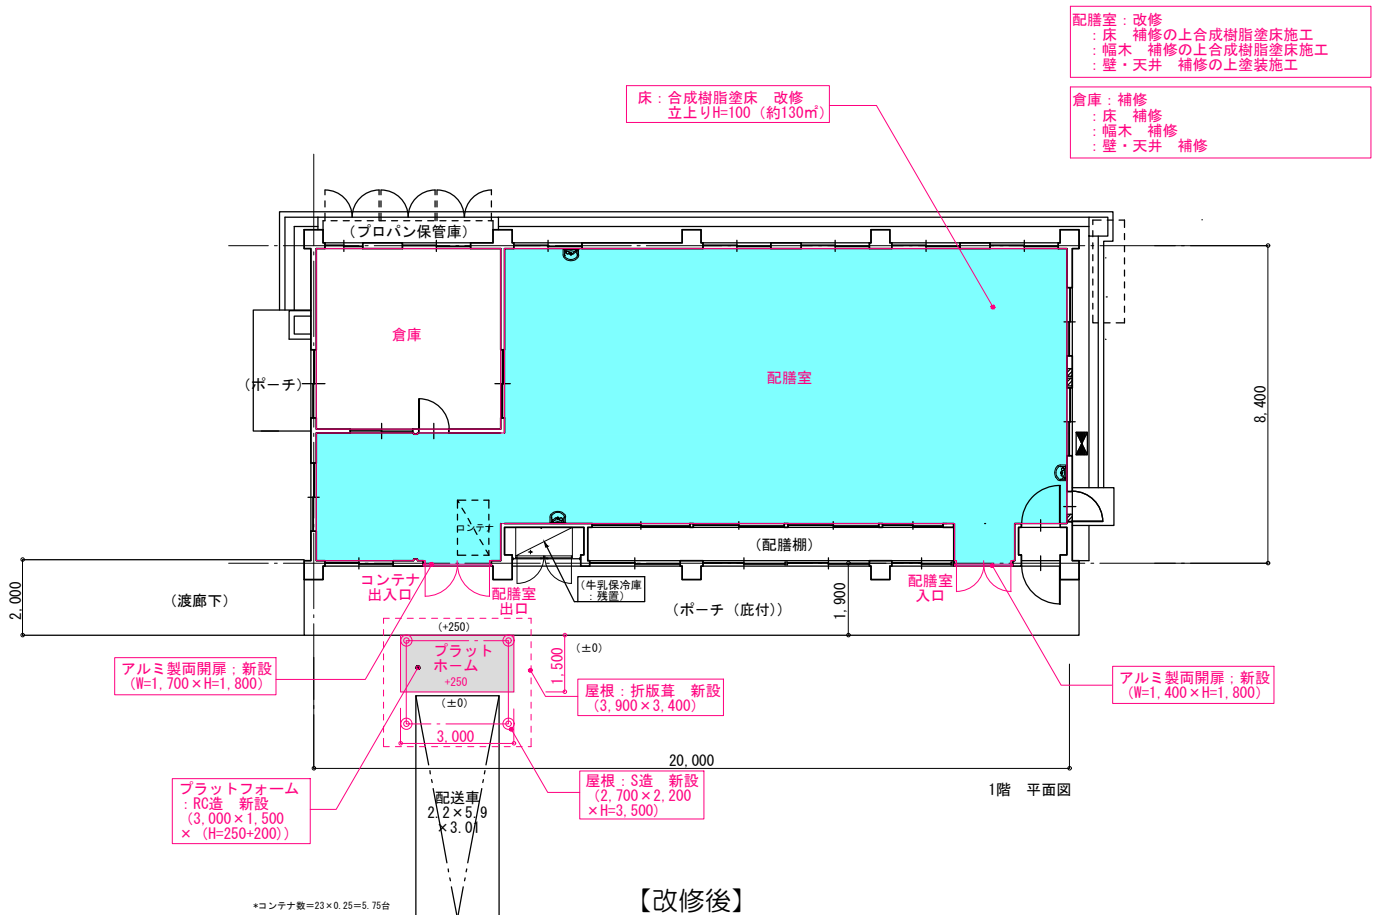

資料12 配膳室整備対象校の改修計画（参考）

帖佐小学校（改修計画）

食品庫・便所・洗面所
 : 床一部（便所）撤去
 : 間仕切壁撤去、建具撤去
 : 食品棚撤去

検収室・事務室・休憩室・更衣室
 : 床（休憩室・更衣室・木床組+畳）撤去
 : 間仕切壁撤去、建具撤去

アルミ製引戸：撤去
 (W=1,600×H=1,800)

軽量シャッター：撤去
 (W=1,600×H=1,800)

アルミ製窓：撤去
 (W=1,800×H=900)

RC造腰壁：撤去
 (W=1,800×H=900)

配膳室：改修
 : 床 補修の上合成樹脂塗床施工
 : 幅木 補修の上合成樹脂塗床施工
 : 壁・天井 補修の上塗装施工

倉庫：補修
 : 床 補修
 : 幅木 補修
 : 壁・天井 補修

床：合成樹脂塗床 改修
 立上りH=100 (約105㎡)

屋根：折版葺 新設
 (3,400×3,900)

屋根：S造 新設
 (2,200×2,700
 ×H=3,500)

*コンテナ数=16×0.25=4.00台
 配送車
 2.2×5.9
 ×3.01

アルミ製両開扉：新設
 (W=1,500×H=1,800)

アルミ製両開扉：新設
 (W=1,700×H=1,800)

プラットフォーム
 : RC造 改修
 (増設・嵩上げ)
 (3,000×3,000
 × (H=330+200))

(北に矢印を付す)

施設配置図

重富小学校 (改修計画)

- 食品庫・便所・シャワー室・検収室
 - : 床一部 (便所) 撤去
 - : 間仕切壁撤去、建具撤去
 - : 食品棚撤去
- 事務室・休憩室・更衣室
 - : 床 (休憩室・更衣室、木床組+畳) 撤去
 - : 間仕切壁撤去、建具撤去

【改修前】

【改修後】

施設配置図

山田小学校（改修計画）

山田小学校→配送 山田中学校

- 食品庫・便所・洗面所・検収室
 - 床一部（便所）撤去
 - 間仕切壁撤去、建具撤去
 - 食品棚撤去
- 休憩室・更衣室
 - 床（休憩室・更衣室、木床組+畳）撤去
 - 間仕切壁撤去、建具撤去

【改修前】

- 配膳室：改修
 - 床：補修の上合成樹脂塗床施工
 - 幅木：補修の上合成樹脂塗床施工
 - 壁・天井：補修の上塗装施工
- 倉庫：補修
 - 床：補修
 - 幅木：補修
 - 壁・天井：補修