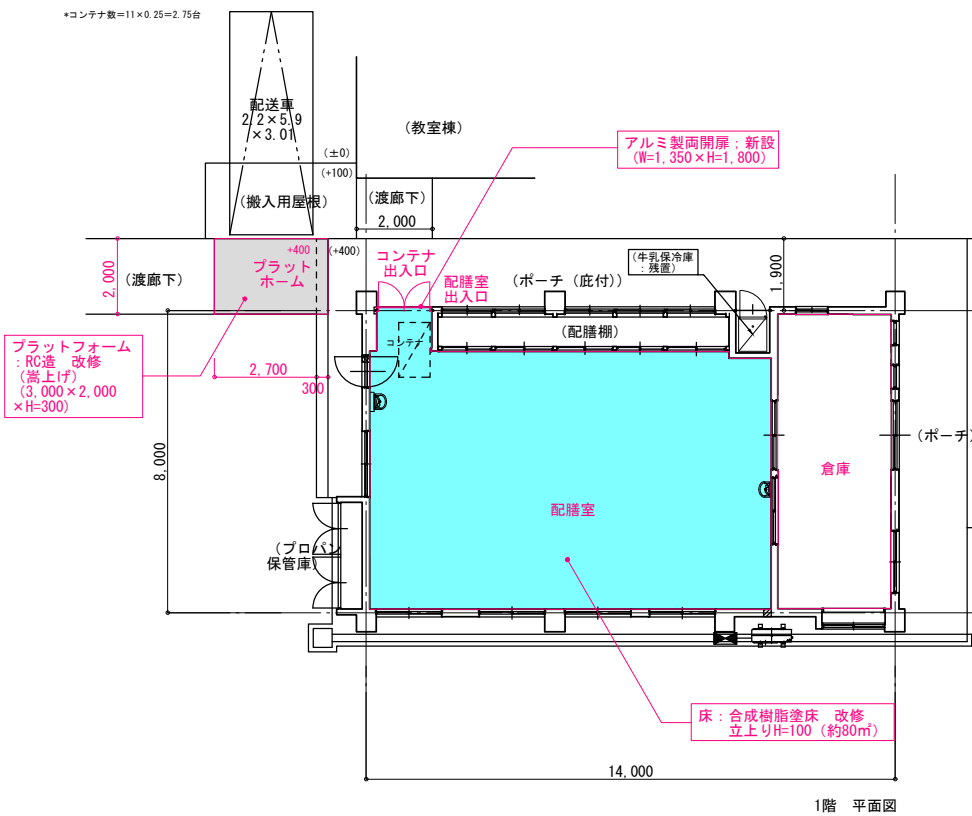

RC造腰壁：撤去
 (W=1,800×H=900)

配膳室：改修
 : 床 補修の上合成樹脂塗床施工
 : 幅木 補修の上合成樹脂塗床施工
 : 壁・天井 補修の上塗装施工

倉庫：補修
 : 床 補修
 : 幅木 補修
 : 壁・天井 補修

床：合成樹脂塗床 改修
 立上りH=100 (約105㎡)

屋根：折版葺 新設
 (3,400×3,900)

屋根：S造 新設
 (2,200×2,700
 ×H=3,500)

*コンテナ数=16×0.25=4.00台
 配送車
 2.2×5.9
 ×3.01

アルミ製両開扉：新設
 (W=1,500×H=1,800)

アルミ製両開扉：新設
 (W=1,700×H=1,800)

プラットフォーム
 : RC造 改修
 (増設・嵩上げ)
 (3,000×3,000
 × (H=330+200))

(北に矢印を付す)

施設配置図

重富小学校 (改修計画)

- 食品庫・便所・シャワー室・検収室
 - : 床一部 (便所) 撤去
 - : 間仕切壁撤去、建具撤去
 - : 食品棚撤去
- 事務室・休憩室・更衣室
 - : 床 (休憩室・更衣室、木床組+畳) 撤去
 - : 間仕切壁撤去、建具撤去

【改修前】

【改修後】

施設配置図

山田小学校（改修計画）

山田小学校→配送 山田中学校

- 食品庫・便所・洗面所・検収室
 - 床一部（便所）撤去
 - 間仕切壁撤去、建具撤去
 - 食品棚撤去
- 休憩室・更衣室
 - 床（休憩室・更衣室、木床組+畳）撤去
 - 間仕切壁撤去、建具撤去

【改修前】

- 配膳室：改修
 - 床：補修の上合成樹脂塗床施工
 - 幅木：補修の上合成樹脂塗床施工
 - 壁・天井：補修の上塗装施工
- 倉庫：補修
 - 床：補修
 - 幅木：補修
 - 壁・天井：補修

【改修後】

山田小学校（動線計画）

施設配置図

始良小学校（動線計画）

方位

(北に矢印を付す)

施設配置図

西始良小学校（改修計画）