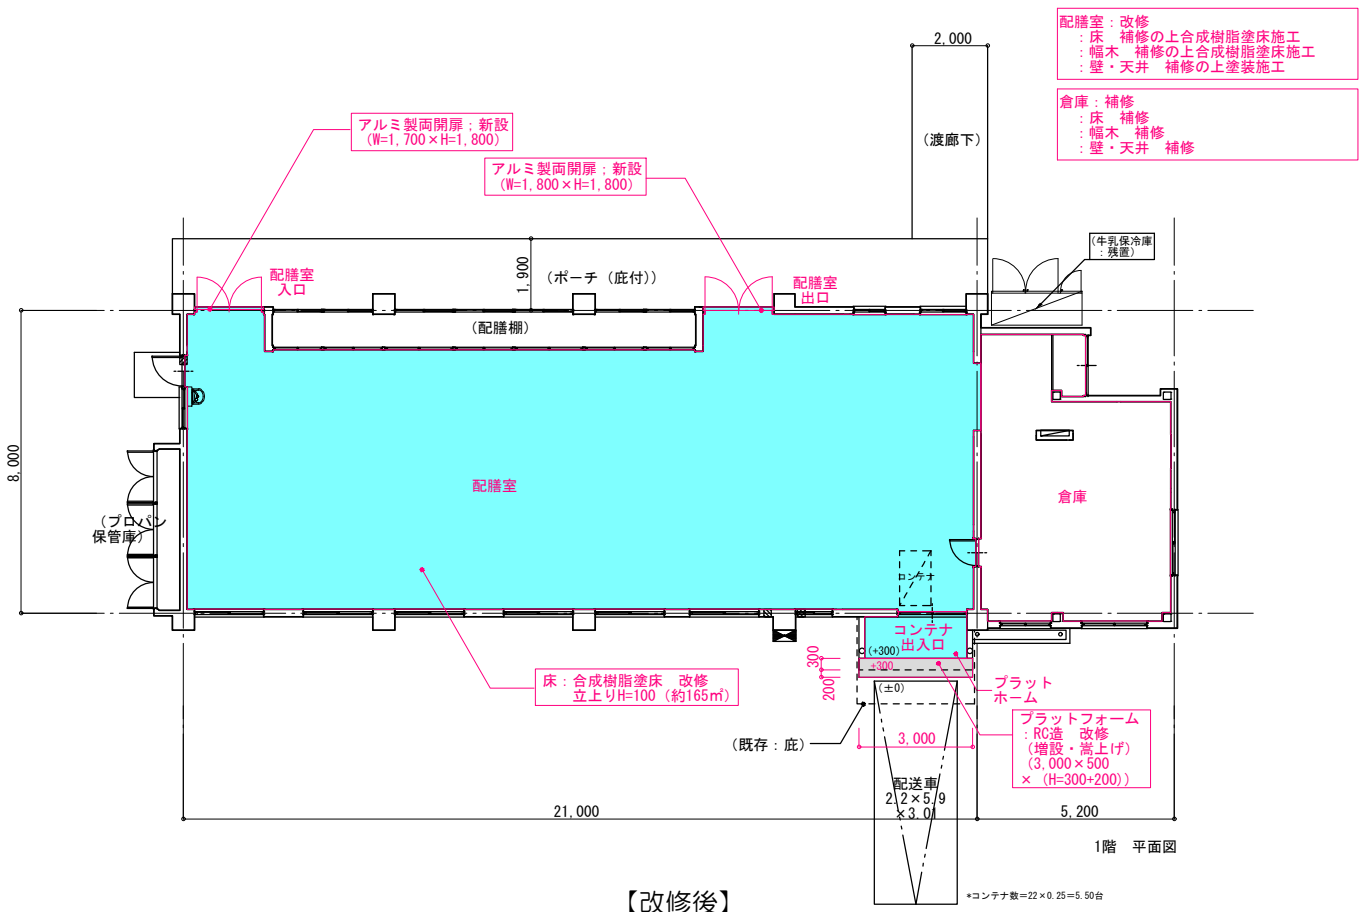

【改修後】

西始良小学校（動線計画）

施設配置図

帖佐中学校 (改修計画)

- 食品庫・便所・シャワー室
 - : 床一部 (便所) 撤去
 - : 間仕切壁撤去、建具撤去
 - : 食品棚撤去
- 検収室・事務室・休憩室・更衣室
 - : 床 (休憩室・更衣室、木床組+畳) 撤去
 - : 間仕切壁撤去、建具撤去

【改修前】

- 配膳室: 改修
 - : 床 補修の上合成樹脂塗床施工
 - : 幅木 補修の上合成樹脂塗床施工
 - : 壁・天井 補修の上塗装施工
- 倉庫: 補修
 - : 床 補修
 - : 幅木 補修
 - : 壁・天井 補修

【改修後】

(北に矢印を付す)

施設配置図

重富中学校 (改修計画)

【改修前】

【改修後】