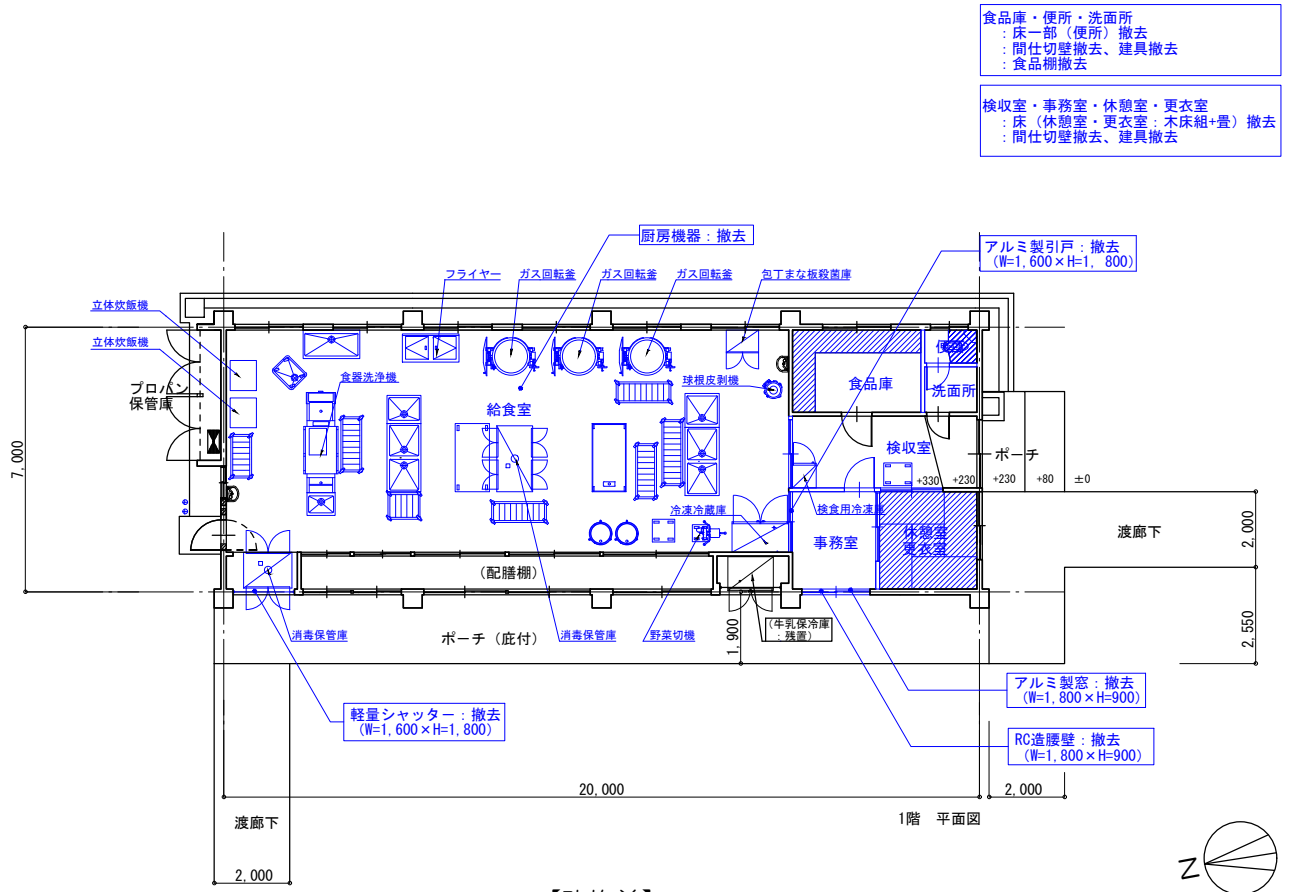

資料12 配膳室整備対象校の改修計画（参考）

帖佐小学校（改修計画）

食品庫・便所・洗面所
 : 床一部（便所）撤去
 : 間仕切壁撤去、建具撤去
 : 食品棚撤去

検収室・事務室・休憩室・更衣室
 : 床（休憩室・更衣室・木床組+畳）撤去
 : 間仕切壁撤去、建具撤去

アルミ製引戸：撤去
 (W=1,600×H=1,800)

軽量シャッター：撤去
 (W=1,600×H=1,800)

アルミ製窓：撤去
 (W=1,800×H=900)

RC造腰壁：撤去
 (W=1,800×H=900)

配膳室：改修
 : 床 補修の上合成樹脂塗床施工
 : 幅木 補修の上合成樹脂塗床施工
 : 壁・天井 補修の上塗装施工

倉庫：補修
 : 床 補修
 : 幅木 補修
 : 壁・天井 補修

床：合成樹脂塗床 改修
 立上りH=100 (約105㎡)

屋根：折版葺 新設
 (3,400×3,900)

屋根：S造 新設
 (2,200×2,700
 ×H=3,500)

*コンテナ数=16×0.25=4.00台
 配送車
 2.2×5.9
 ×3.01

アルミ製両開扉：新設
 (W=1,500×H=1,800)

アルミ製両開扉：新設
 (W=1,700×H=1,800)

プラットフォーム
 : RC造 改修
 (増設・嵩上げ)
 (3,000×3,000
 × (H=330+200))

(北に矢印を付す)

施設配置図

重富小学校 (改修計画)

- 食品庫・便所・シャワー室・検収室
 - : 床一部 (便所) 撤去
 - : 間仕切壁撤去、建具撤去
 - : 食品棚撤去
- 事務室・休憩室・更衣室
 - : 床 (休憩室・更衣室、木床組+畳) 撤去
 - : 間仕切壁撤去、建具撤去