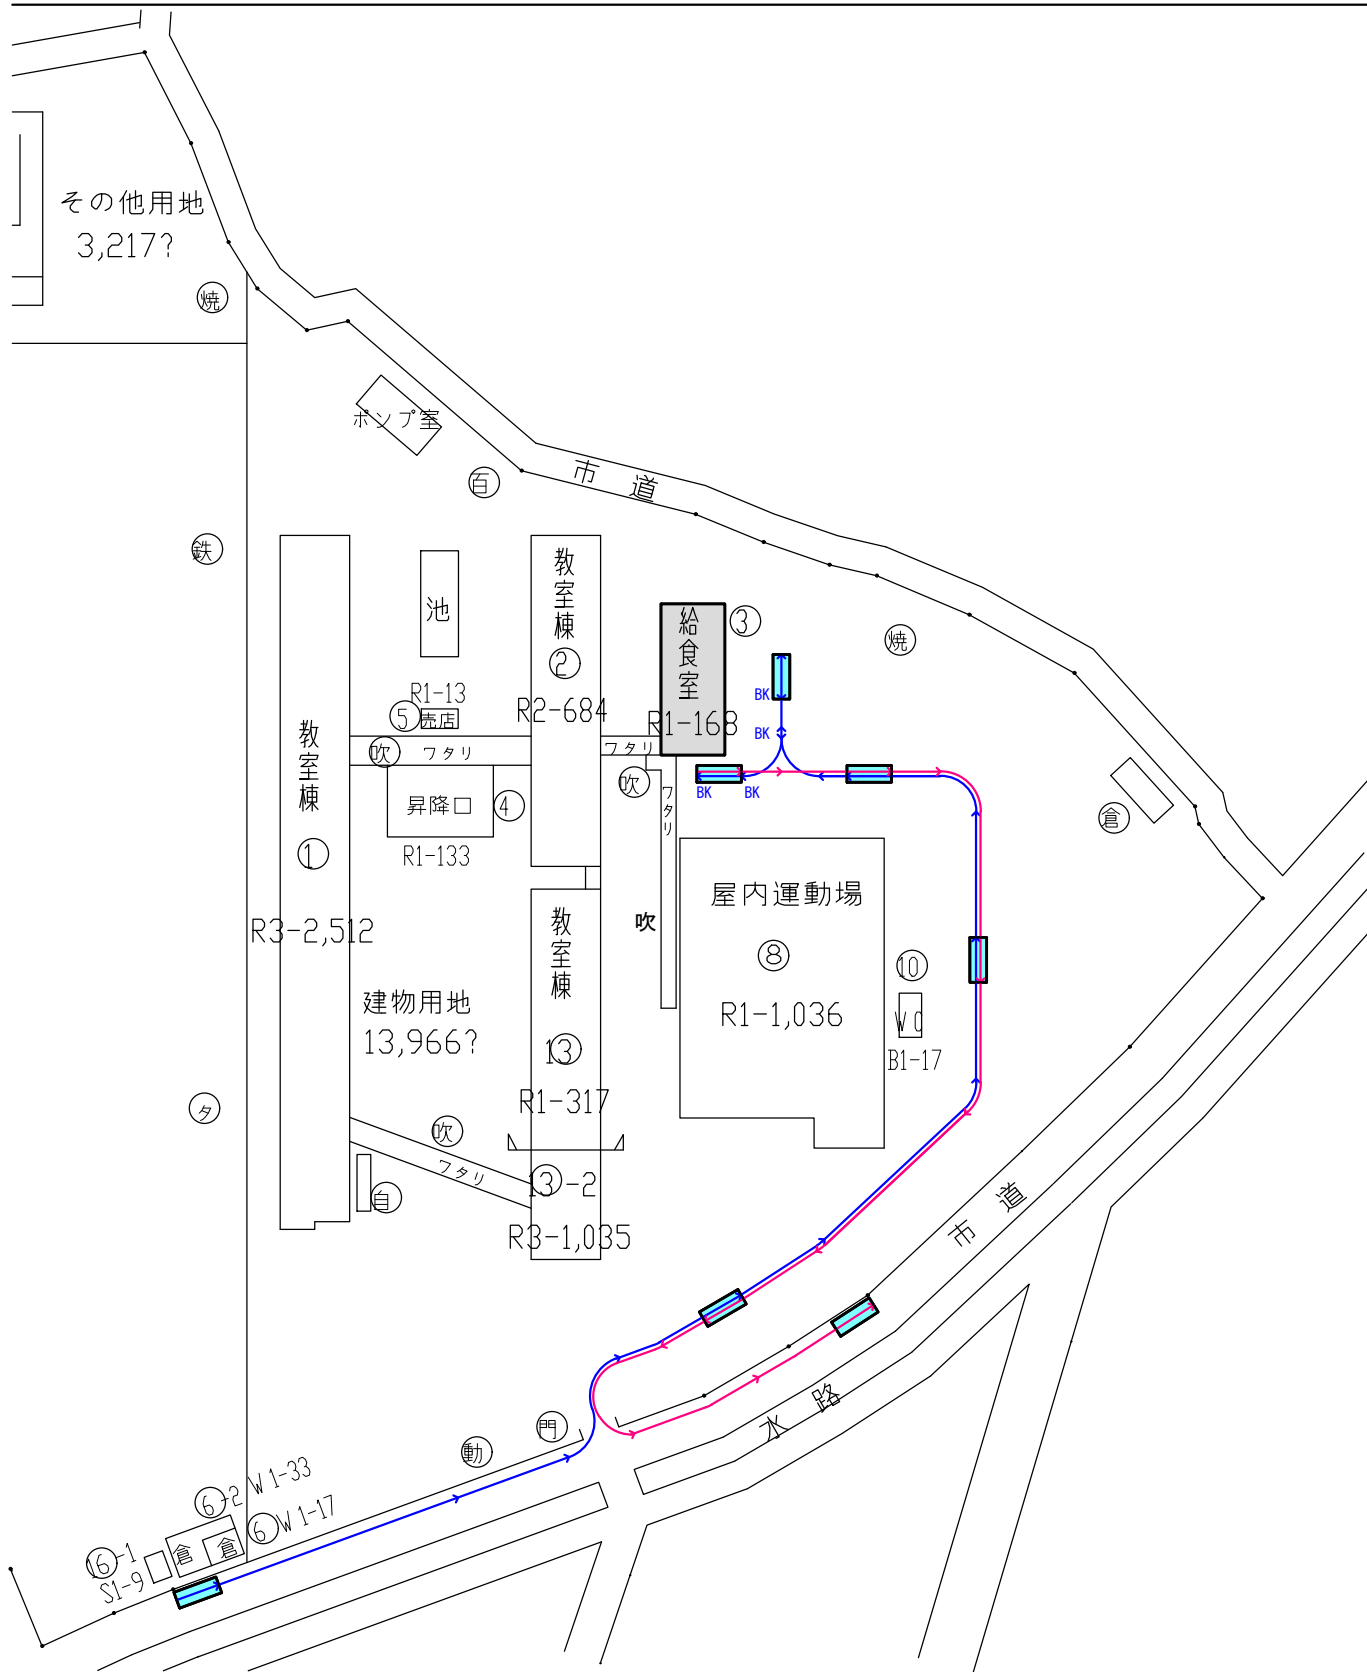

【改修後】

山田小学校（動線計画）

施設配置図

始良小学校（動線計画）

方位

(北に矢印を付す)

施設配置図

西始良小学校（改修計画）