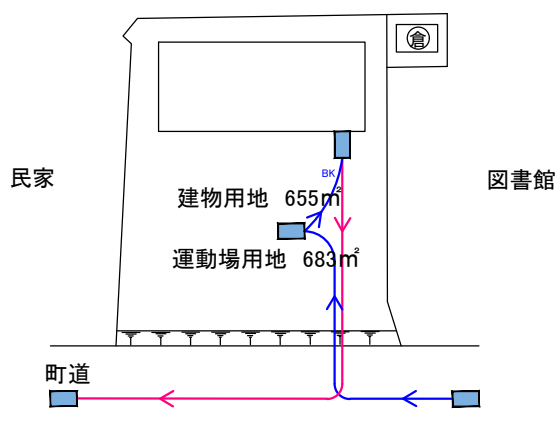

# 竜門小学校

方位

(北に矢印を付す)

施設配置図

(北に矢印を付す)

施設配置図

加治木小学校

(北に矢印を付す)

施設配置図

施設配置図

加治木中学校

施設配置図

小学校

方位

(北に矢印を付す)

施設配置図

施設配置図

建昌幼稚園

施設配置図

(北に矢印を付す)

施設配置図