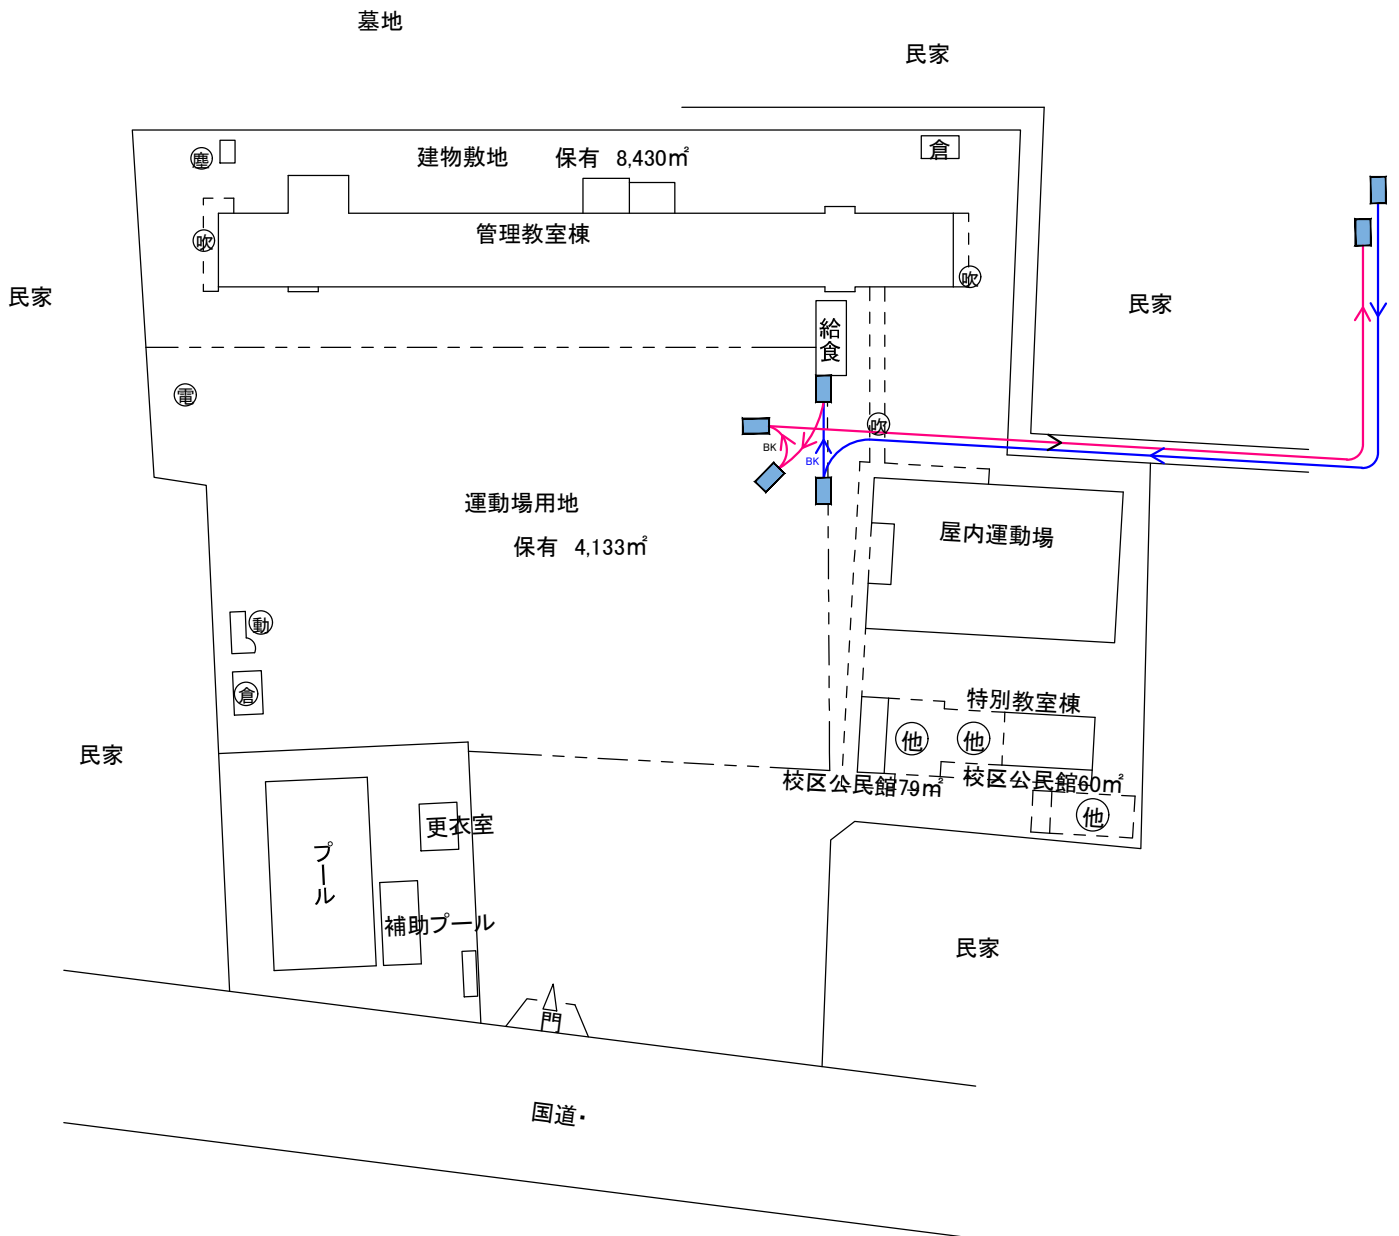

資料15 現在の配送校における配送車両の経路図

柁城小学校

施設配置図

錦江小学校

(北に矢印を付す)

施設配置図

# 竜門小学校

方位

(北に矢印を付す)

施設配置図

(北に矢印を付す)

施設配置図

加治木小学校

(北に矢印を付す)

施設配置図

施設配置図

加治木中学校

施設配置図

小学校

方位

(北に矢印を付す)

施設配置図

施設配置図

建昌幼稚園

施設配置図

(北に矢印を付す)

施設配置図