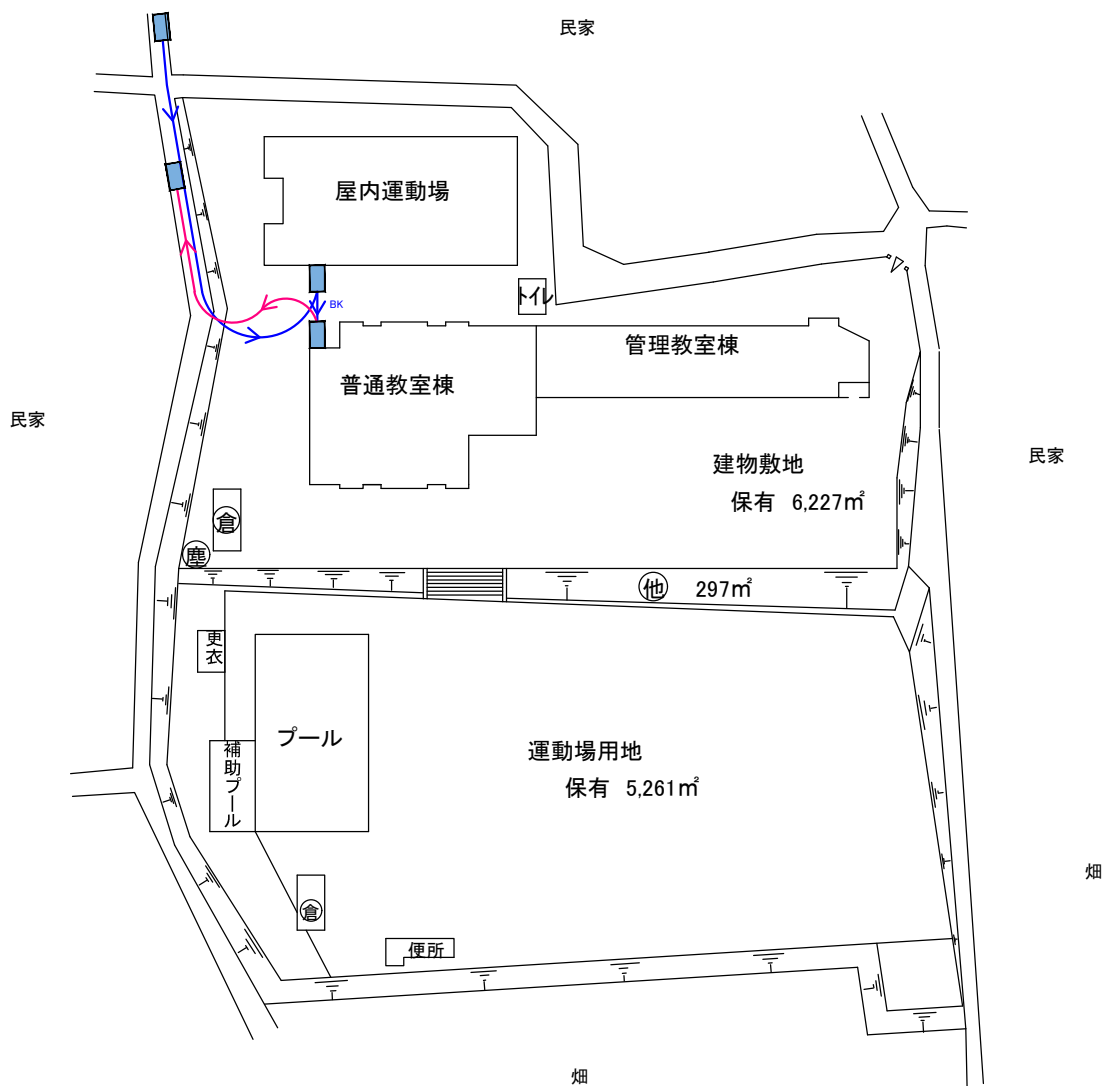

資料15 現在の配送校における配送車両の経路図

柁城小学校

施設配置図

錦江小学校

(北に矢印を付す)

施設配置図

# 竜門小学校

方位

(北に矢印を付す)

施設配置図

(北に矢印を付す)

施設配置図

加治木小学校

(北に矢印を付す)

施設配置図

施設配置図

加治木中学校

施設配置図

小学校

方位

(北に矢印を付す)

施設配置図

施設配置図

建昌幼稚園

施設配置図

(北に矢印を付す)

施設配置図