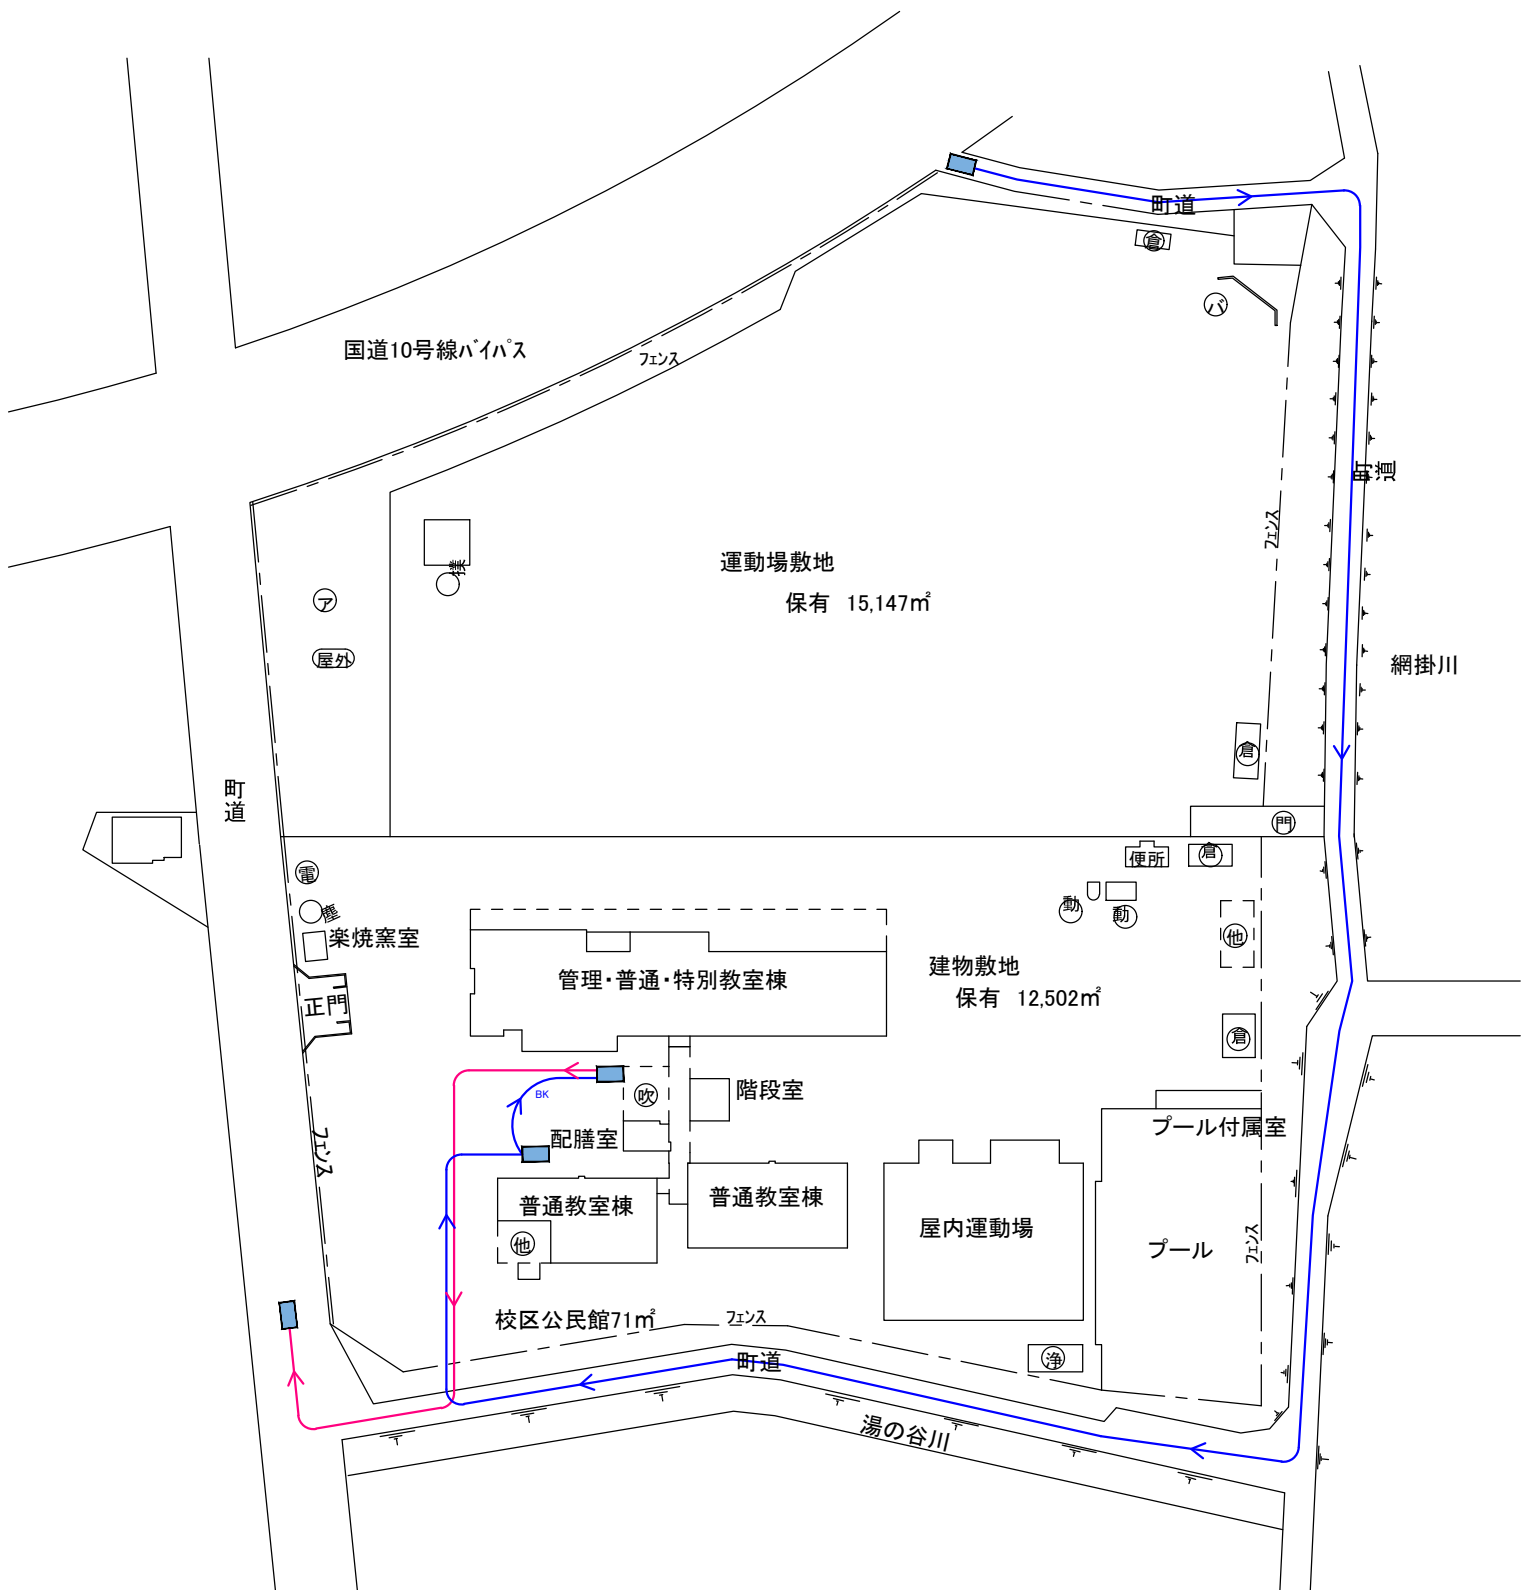

資料15 現在の配送校における配送車両の経路図

柁城小学校

施設配置図

錦江小学校

(北に矢印を付す)

施設配置図

# 竜門小学校

方位

(北に矢印を付す)

施設配置図

(北に矢印を付す)

施設配置図

加治木小学校

(北に矢印を付す)

施設配置図

施設配置図

加治木中学校

施設配置図

小学校

方位

(北に矢印を付す)

施設配置図

施設配置図

建昌幼稚園

施設配置図

(北に矢印を付す)

施設配置図