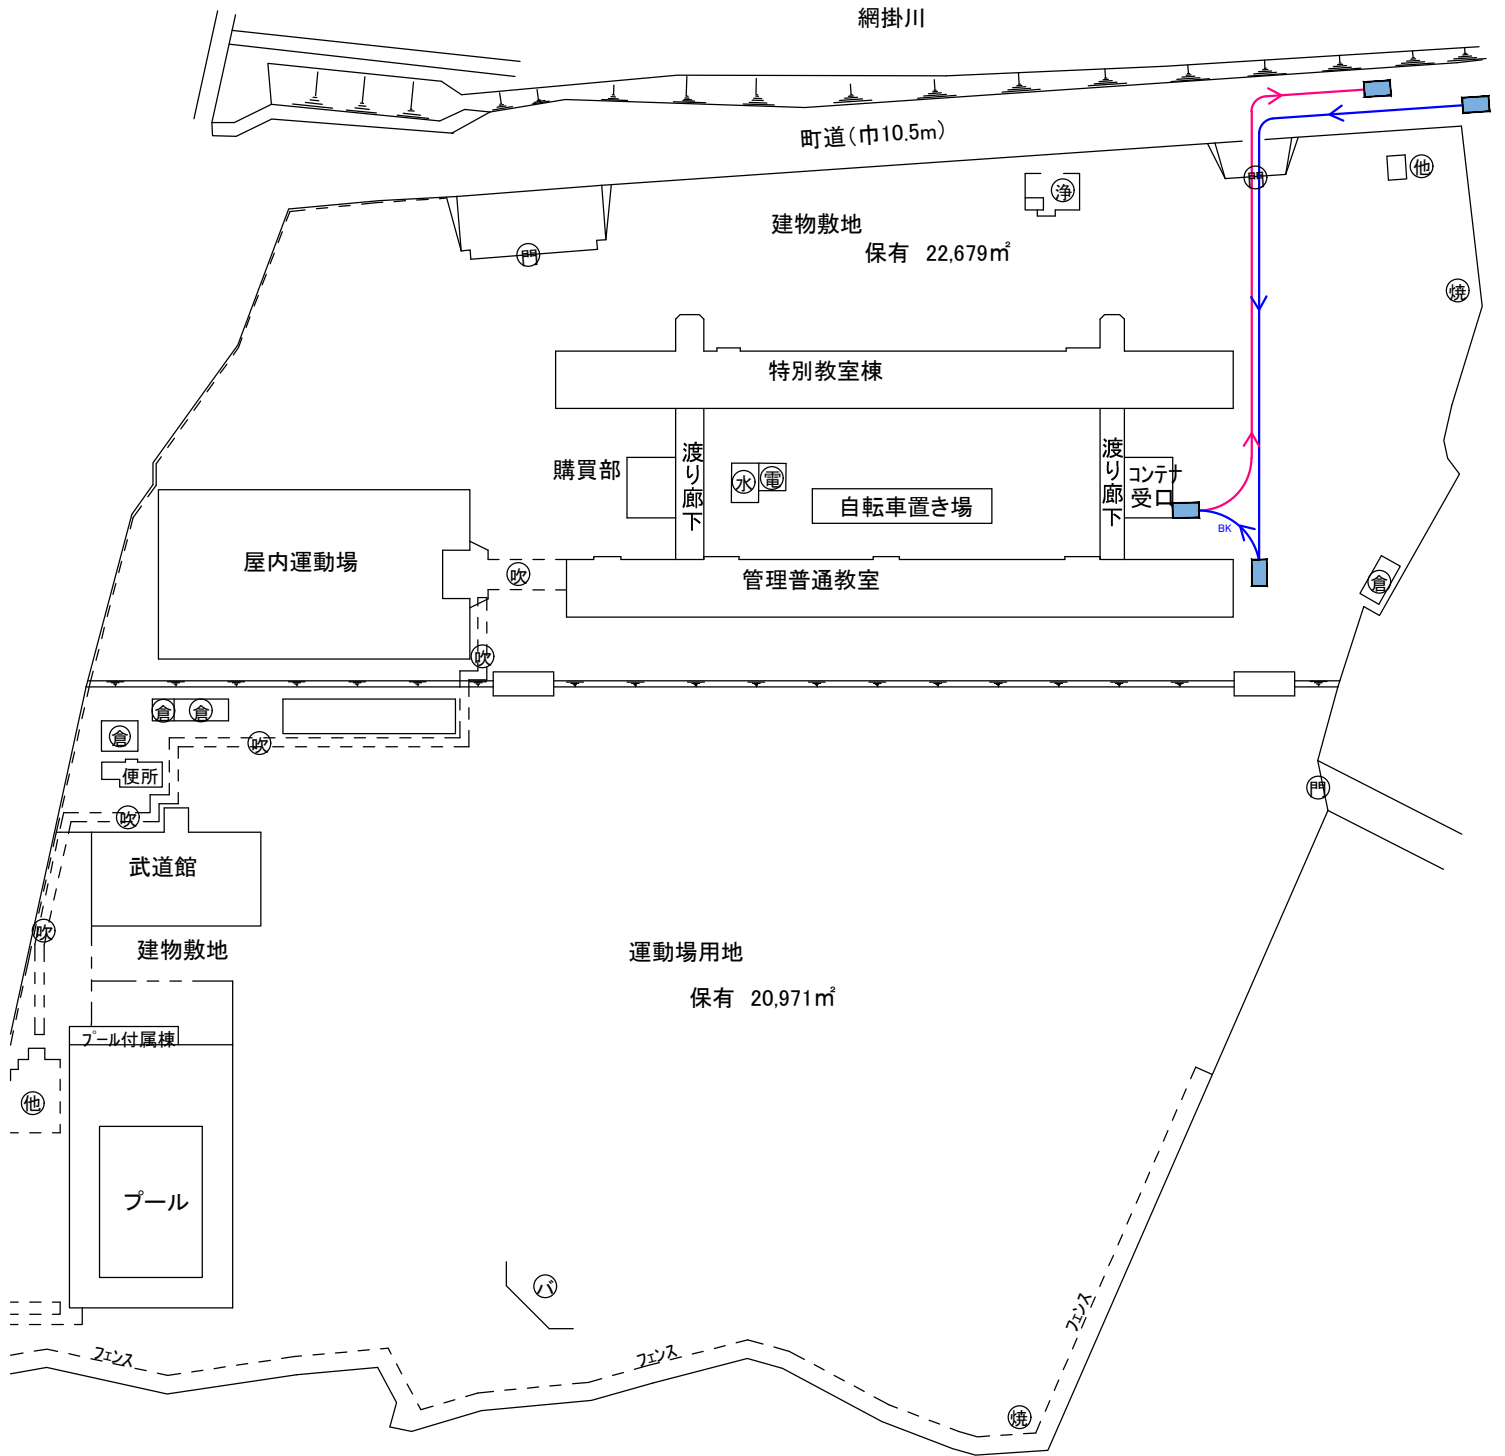

資料15 現在の配送校における配送車両の経路図

柁城小学校

施設配置図

錦江小学校

(北に矢印を付す)

施設配置図

# 竜門小学校

方位

(北に矢印を付す)

施設配置図

(北に矢印を付す)

施設配置図

加治木小学校

(北に矢印を付す)

施設配置図

施設配置図

加治木中学校

施設配置図

小学校

方位

(北に矢印を付す)

施設配置図

施設配置図

建昌幼稚園

施設配置図

(北に矢印を付す)

施設配置図