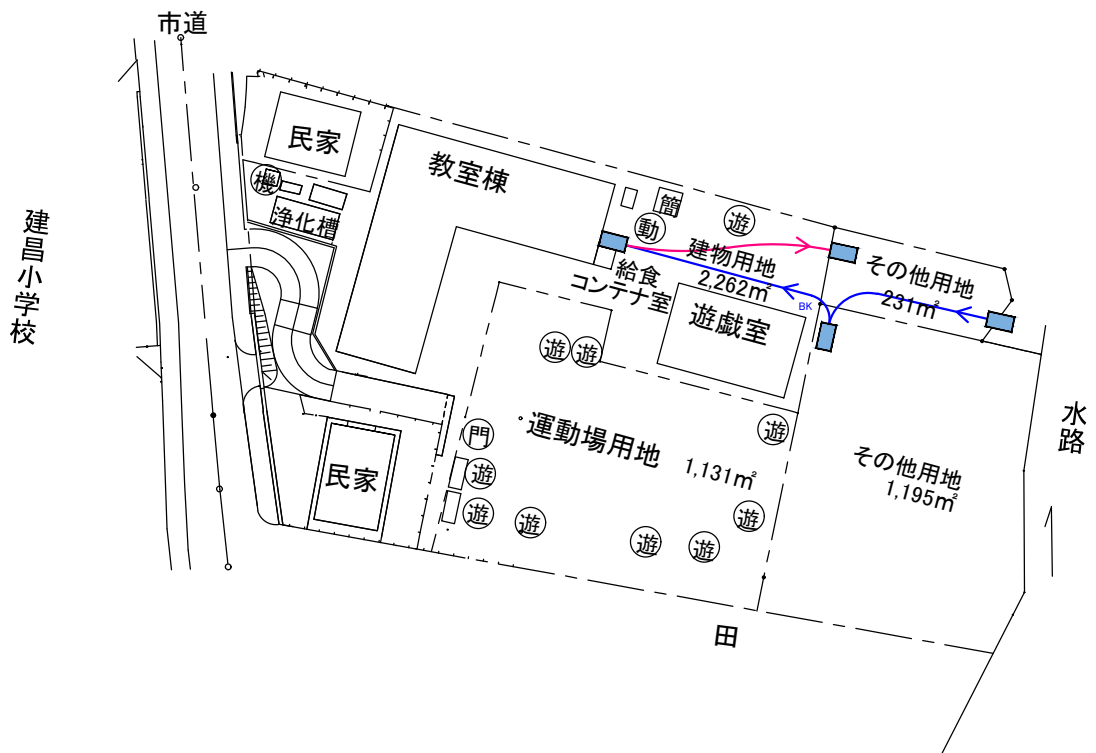

資料15 現在の配送校における配送車両の経路図

柁城小学校

施設配置図

錦江小学校

(北に矢印を付す)

施設配置図

# 竜門小学校

方位

(北に矢印を付す)

施設配置図

(北に矢印を付す)

施設配置図

加治木小学校

(北に矢印を付す)

施設配置図

施設配置図

加治木中学校

施設配置図

小学校

方位

(北に矢印を付す)

施設配置図

施設配置図

建昌幼稚園

施設配置図

(北に矢印を付す)

施設配置図