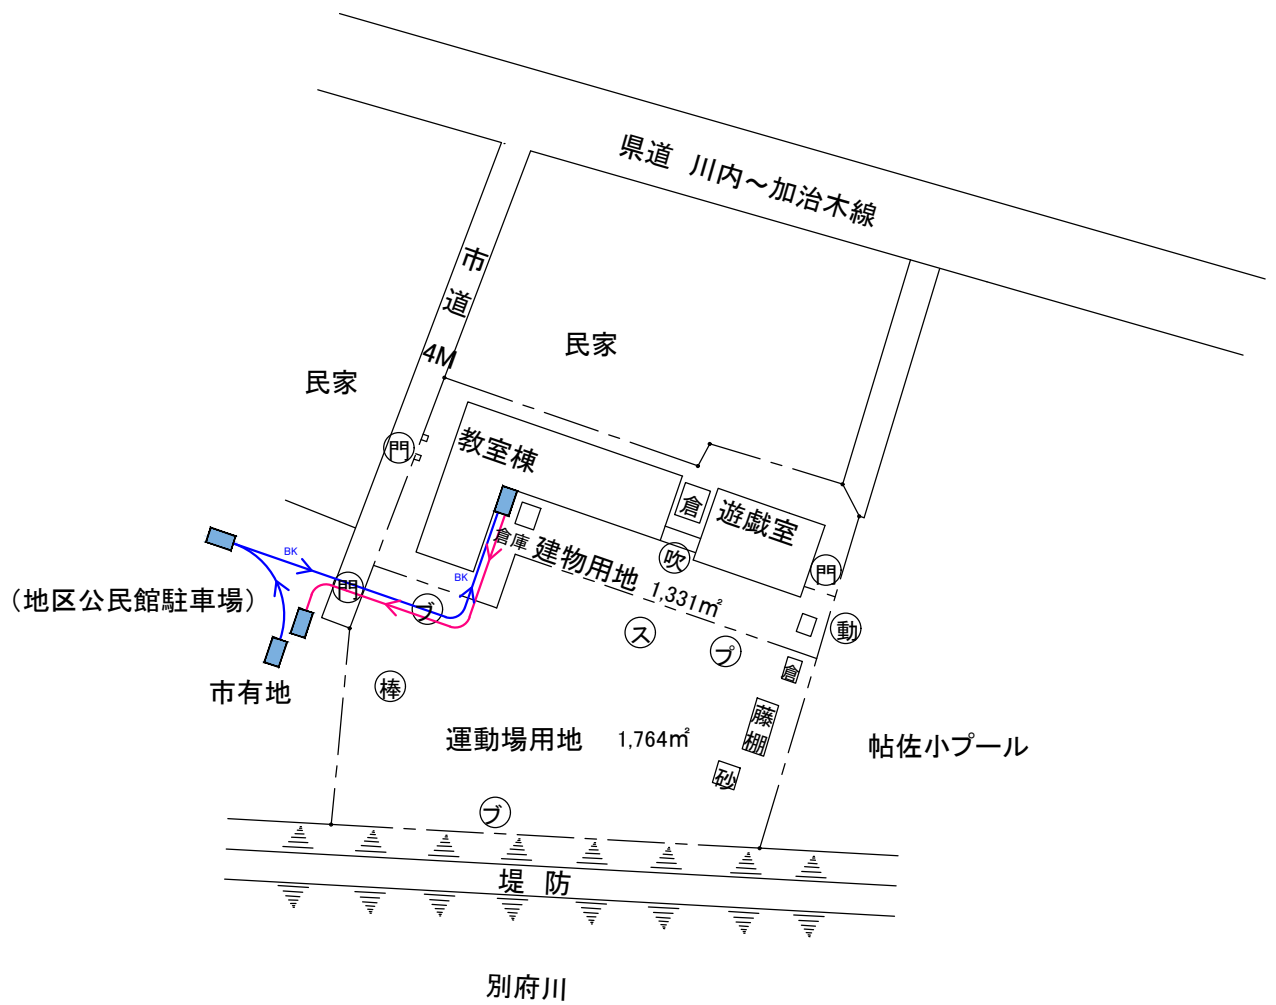

資料15 現在の配送校における配送車両の経路図

柁城小学校

施設配置図

錦江小学校

(北に矢印を付す)

施設配置図

# 竜門小学校

方位

(北に矢印を付す)

施設配置図

(北に矢印を付す)

施設配置図

加治木小学校

(北に矢印を付す)

施設配置図

施設配置図

加治木中学校

施設配置図

小学校

方位

(北に矢印を付す)

施設配置図

施設配置図

建昌幼稚園

施設配置図

(北に矢印を付す)

施設配置図