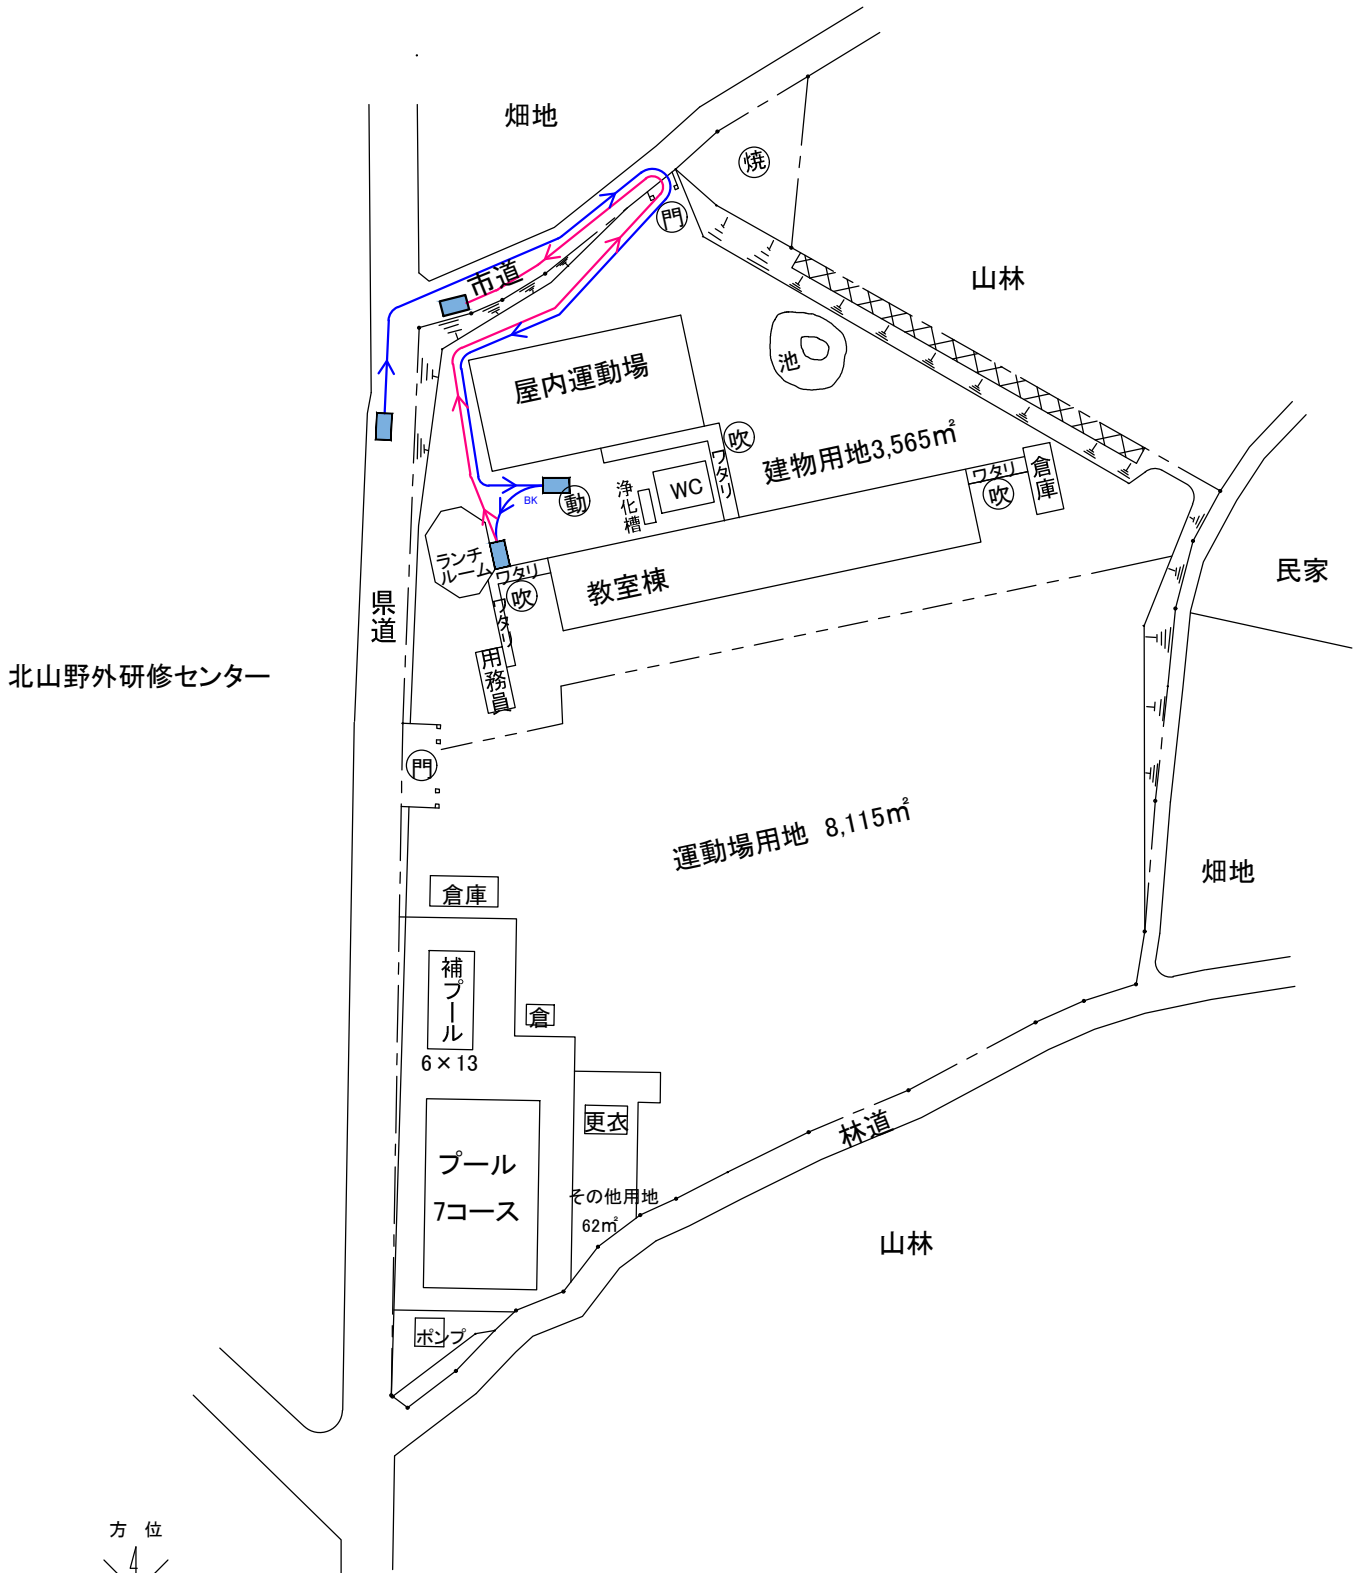

資料15 現在の配送校における配送車両の経路図

柁城小学校

施設配置図

錦江小学校

(北に矢印を付す)

施設配置図

# 竜門小学校

方位

(北に矢印を付す)

施設配置図

(北に矢印を付す)

施設配置図

加治木小学校

(北に矢印を付す)

施設配置図

施設配置図

加治木中学校

施設配置図

小学校

方位

(北に矢印を付す)

施設配置図

施設配置図

建昌幼稚園

施設配置図

(北に矢印を付す)

施設配置図