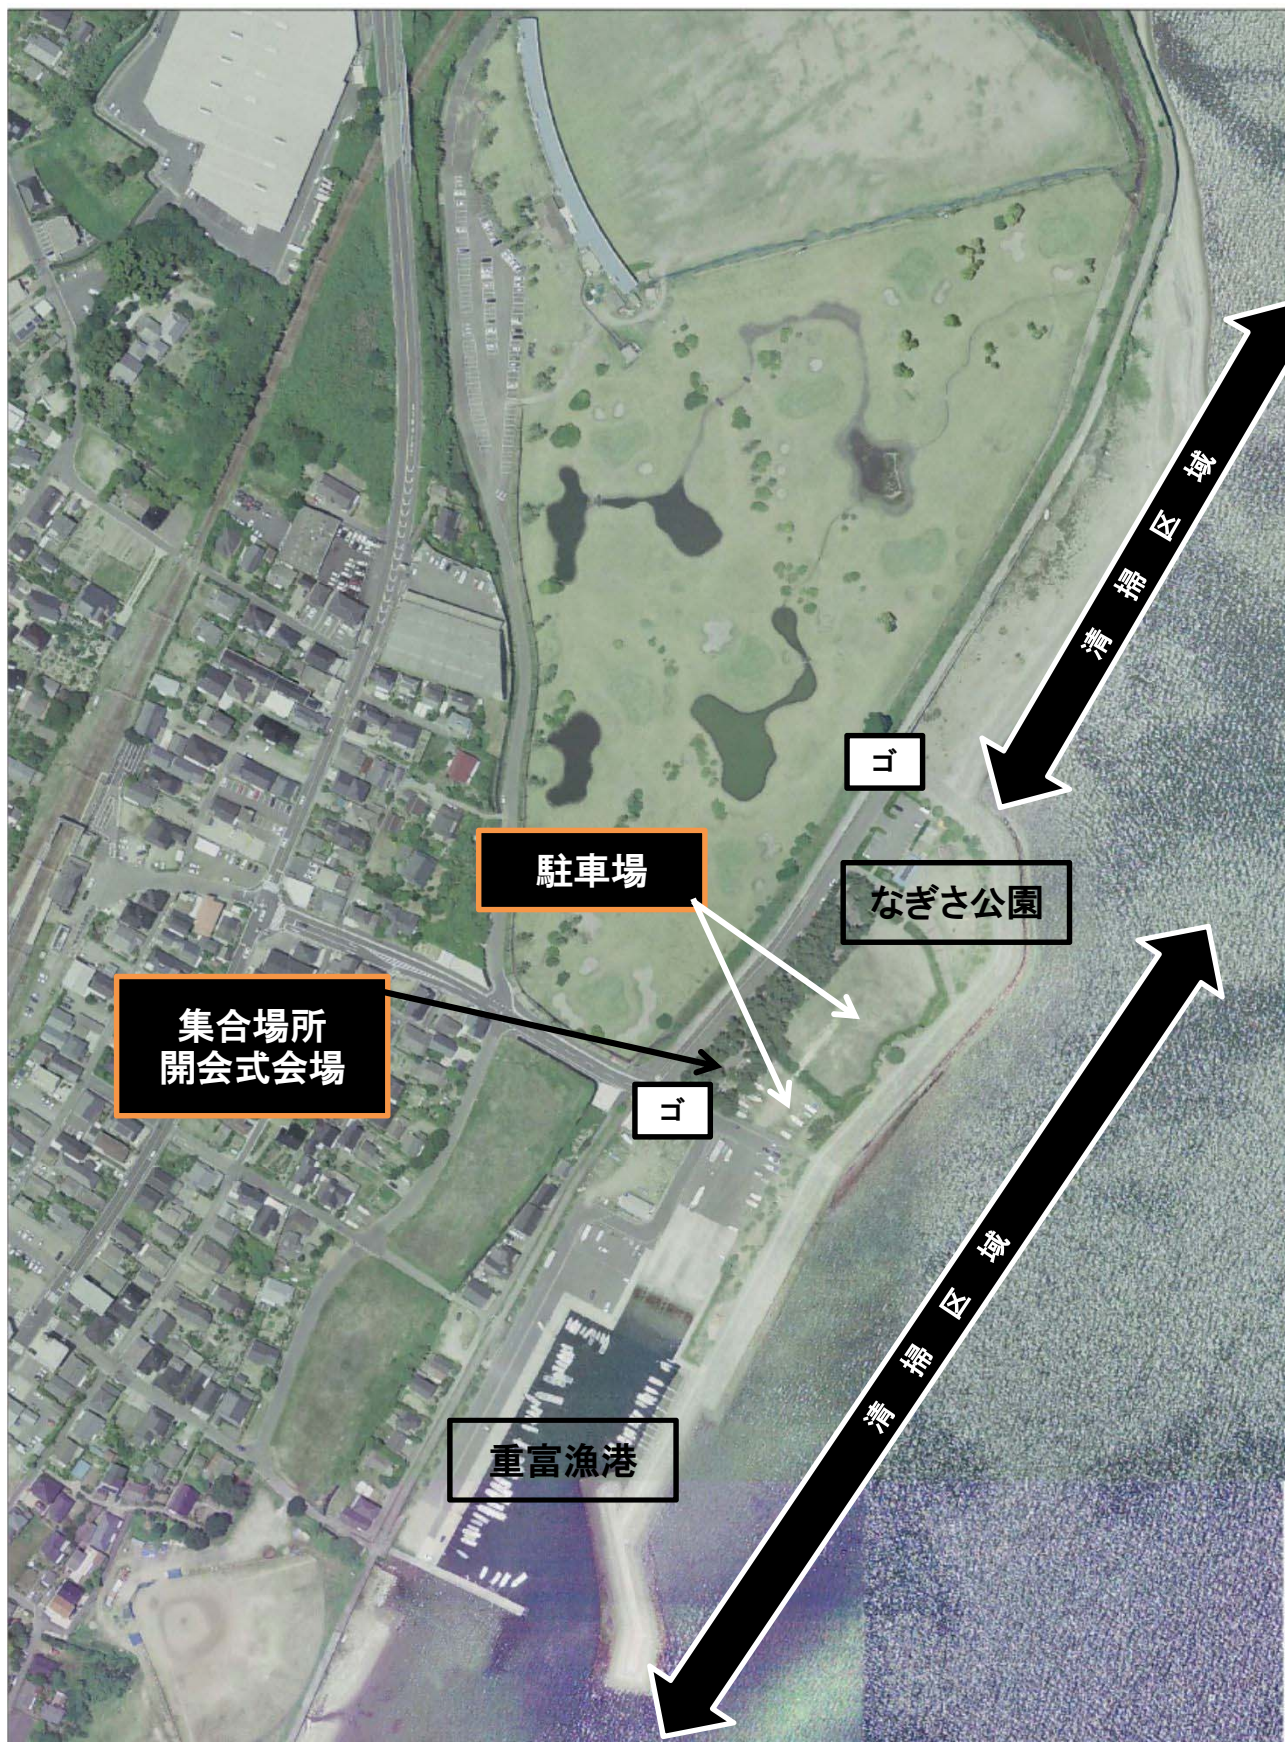

# 会場案内図【脇元海岸周辺】

ゴ ④ごみステーション(三角コーンを設置すること)