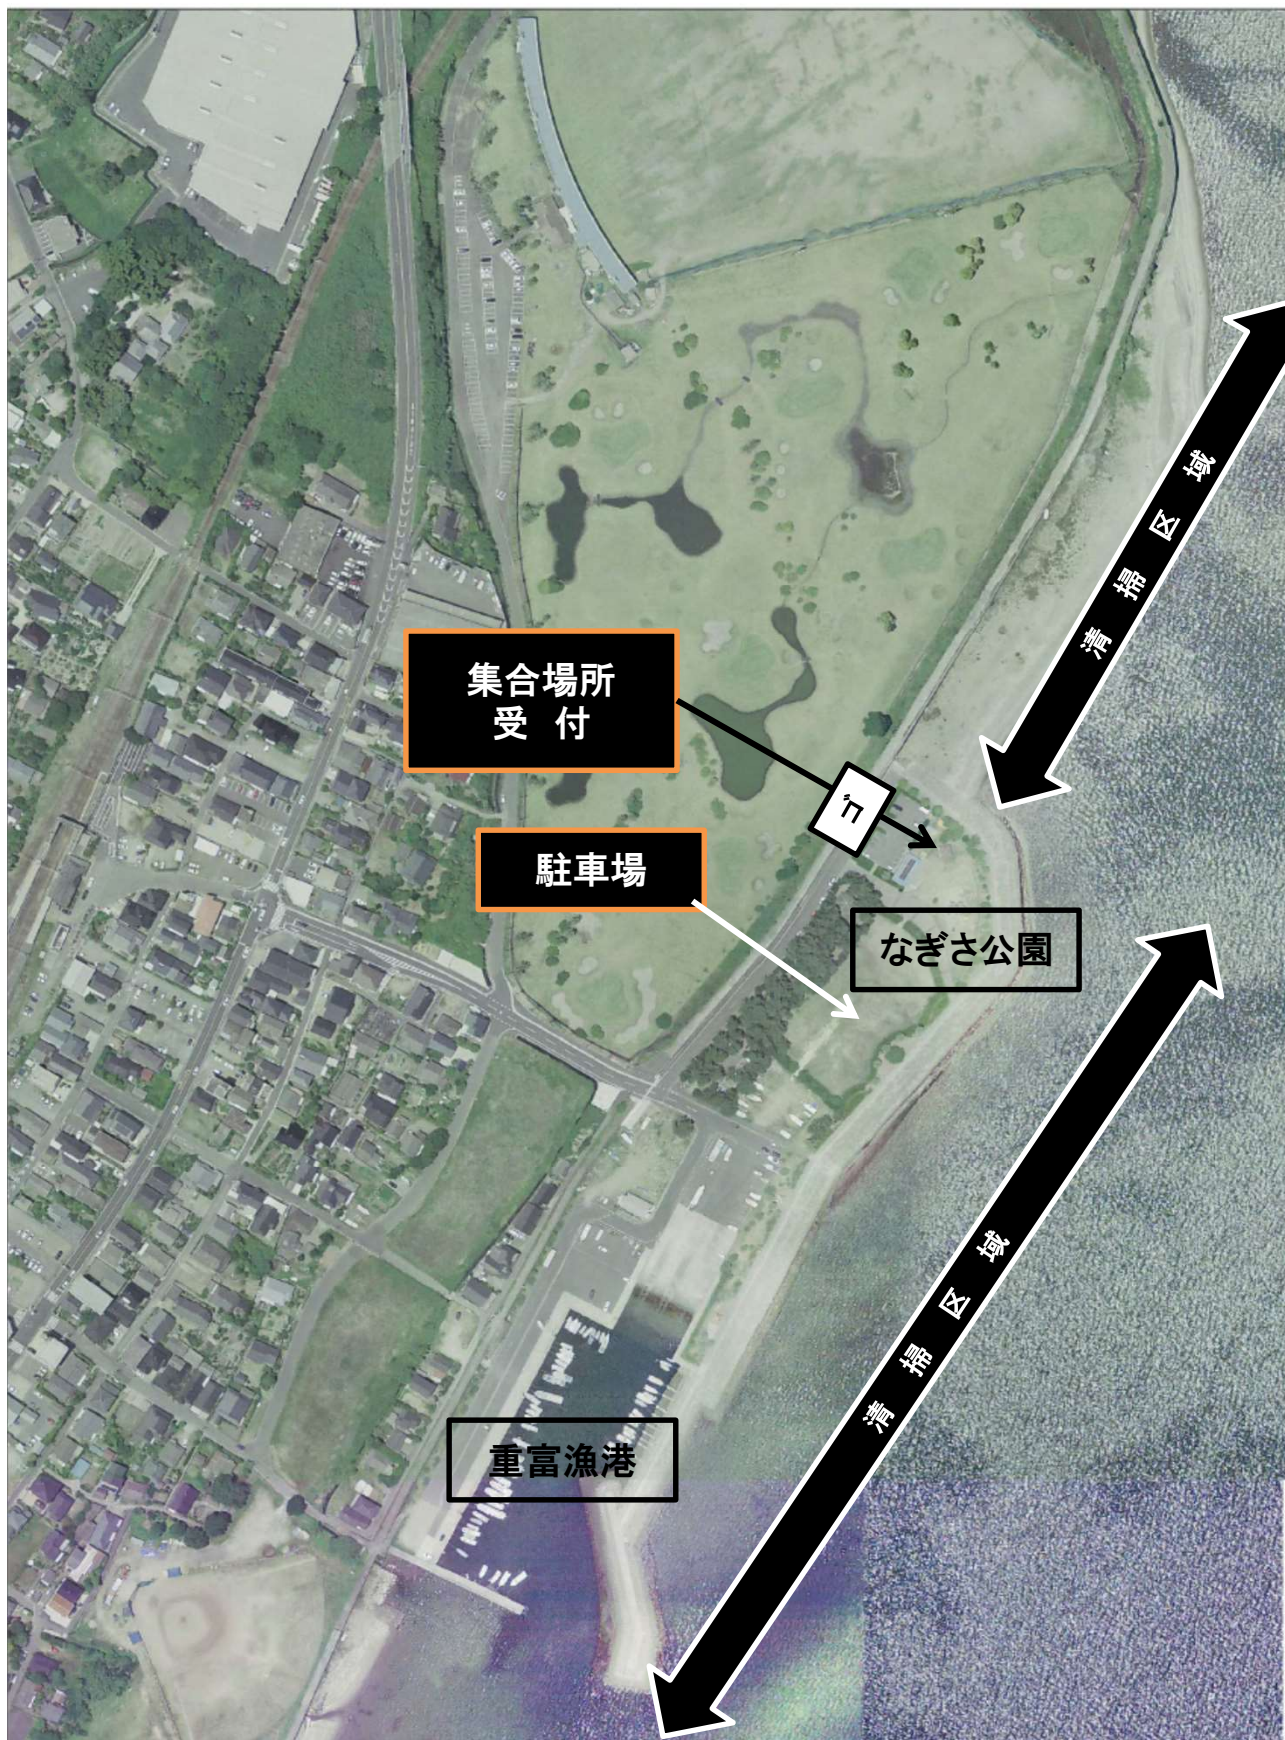

会場案内図【脇元海岸周辺】

ゴ

ごみステーション(三角コーンを設置すること)