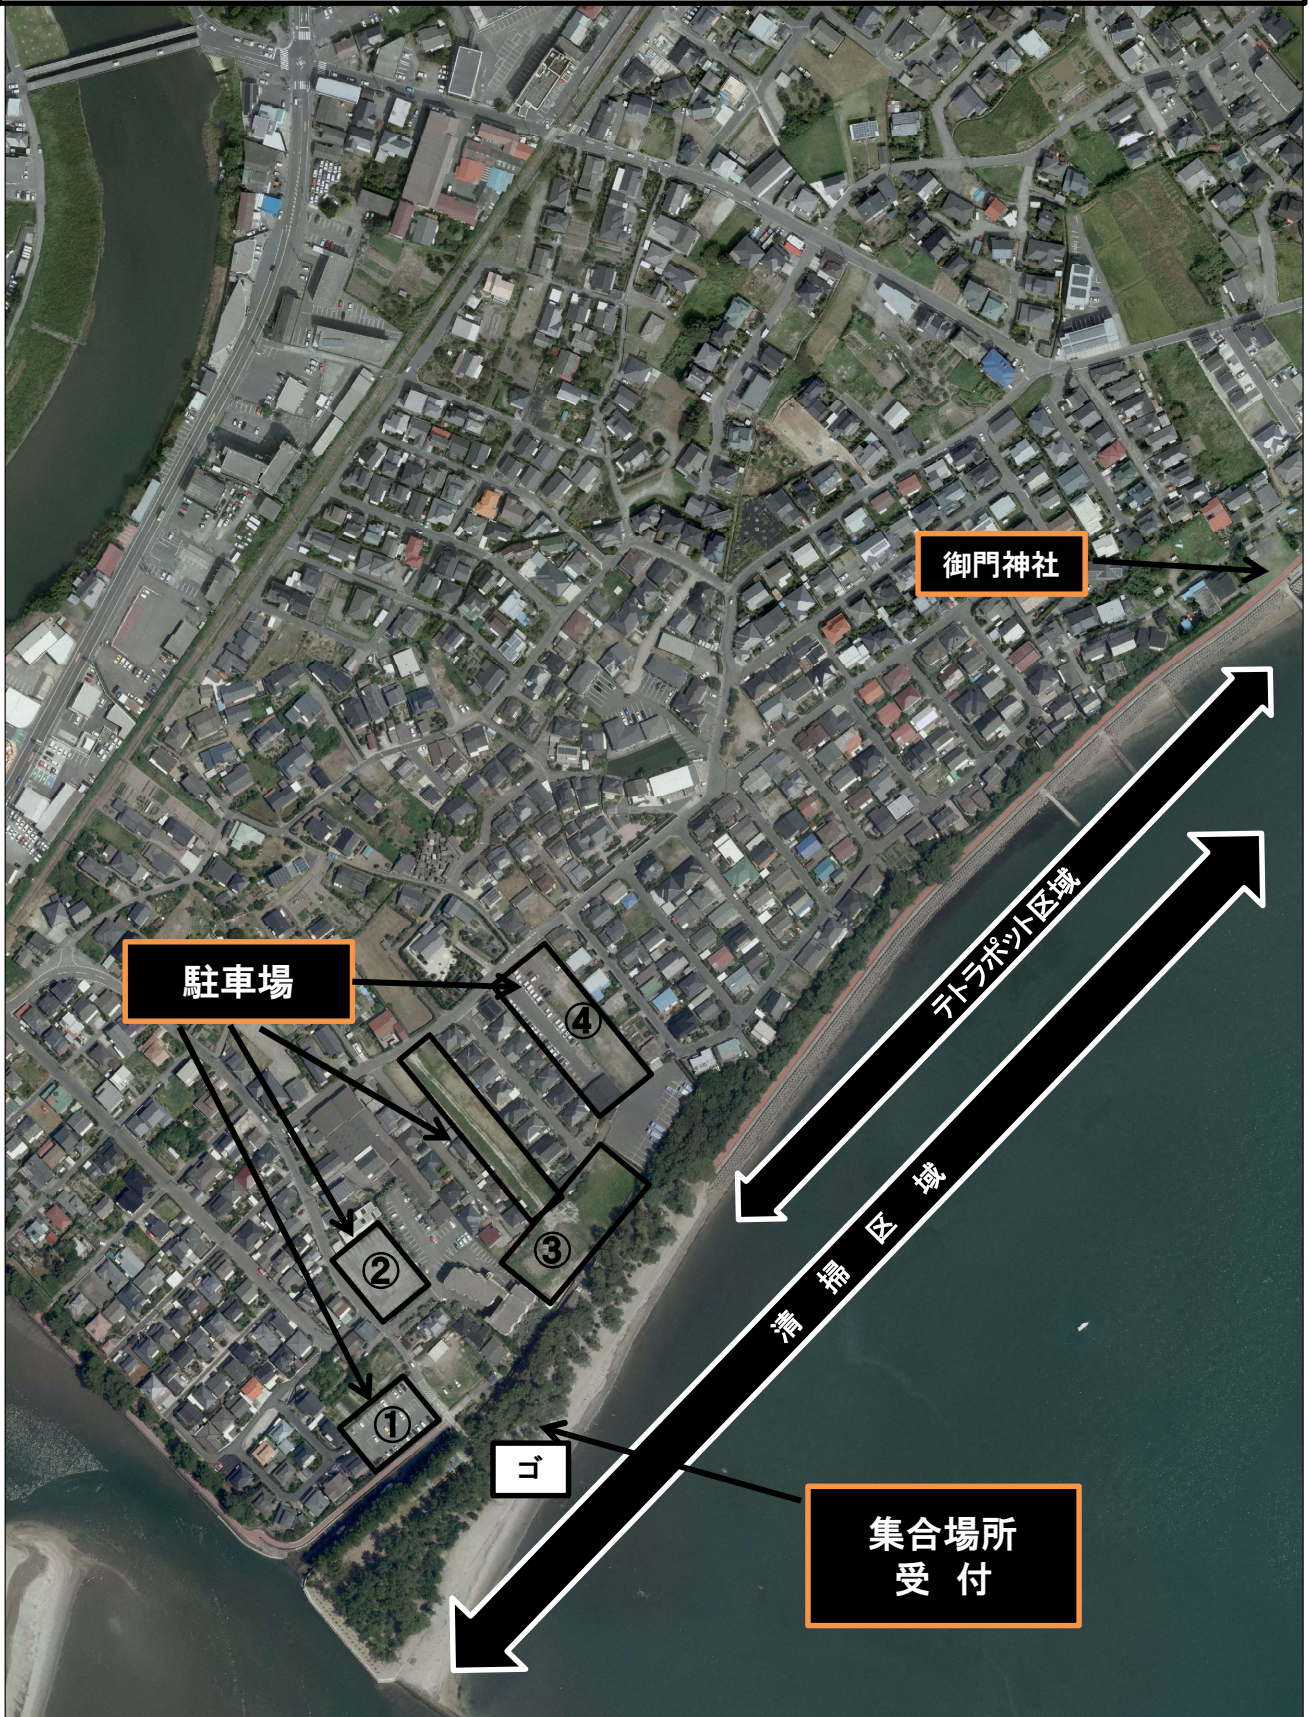

会場案内図【重富海水浴場】

ゴミ ゴみステーション(三角コーンを設置すること)