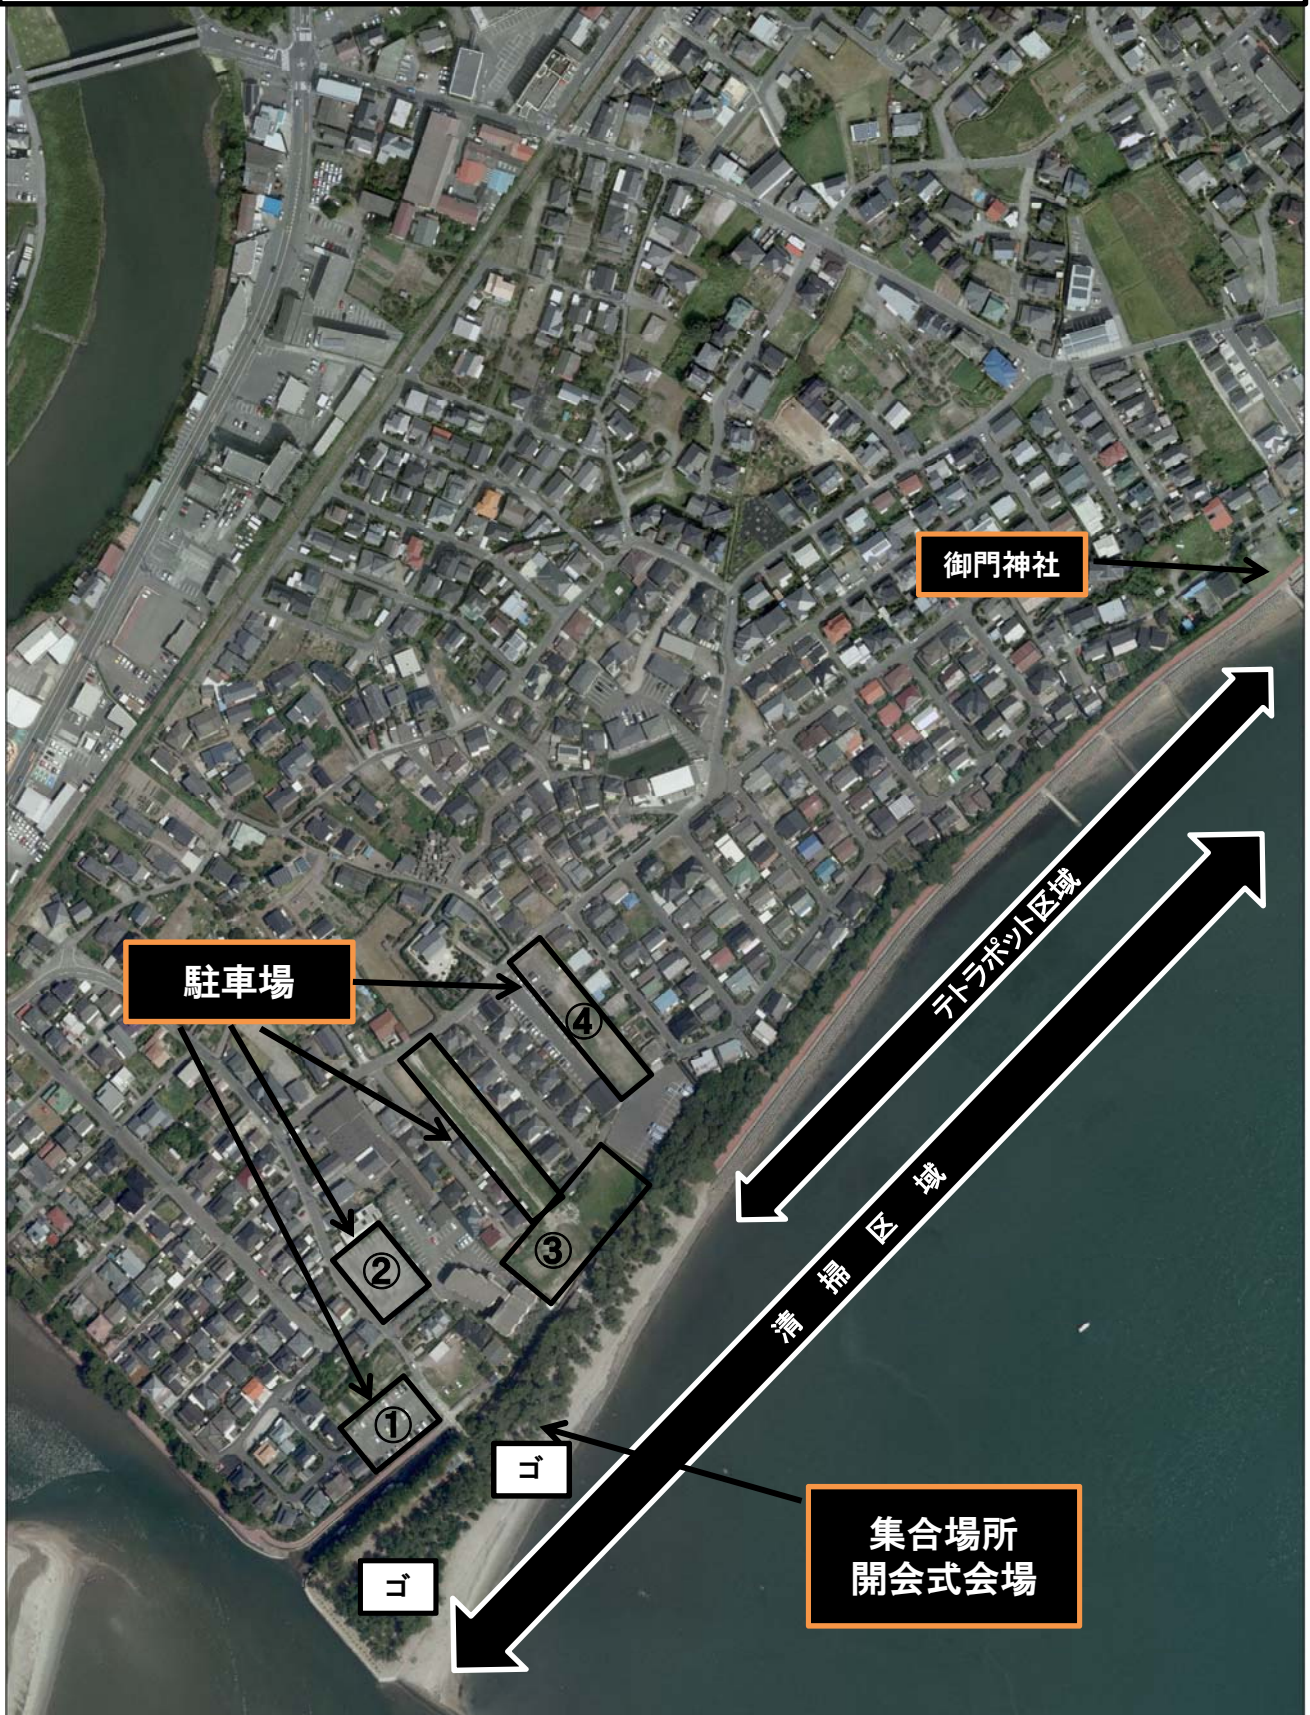

会場案内図【重富海水浴場】

④ ③ ② ①

テトラポット区域
清掃区域

集合場所
開会式会場

御門神社

駐車場

ゴ

ゴ

④

③

②

①

ゴみステーション(三角コーンを設置すること)