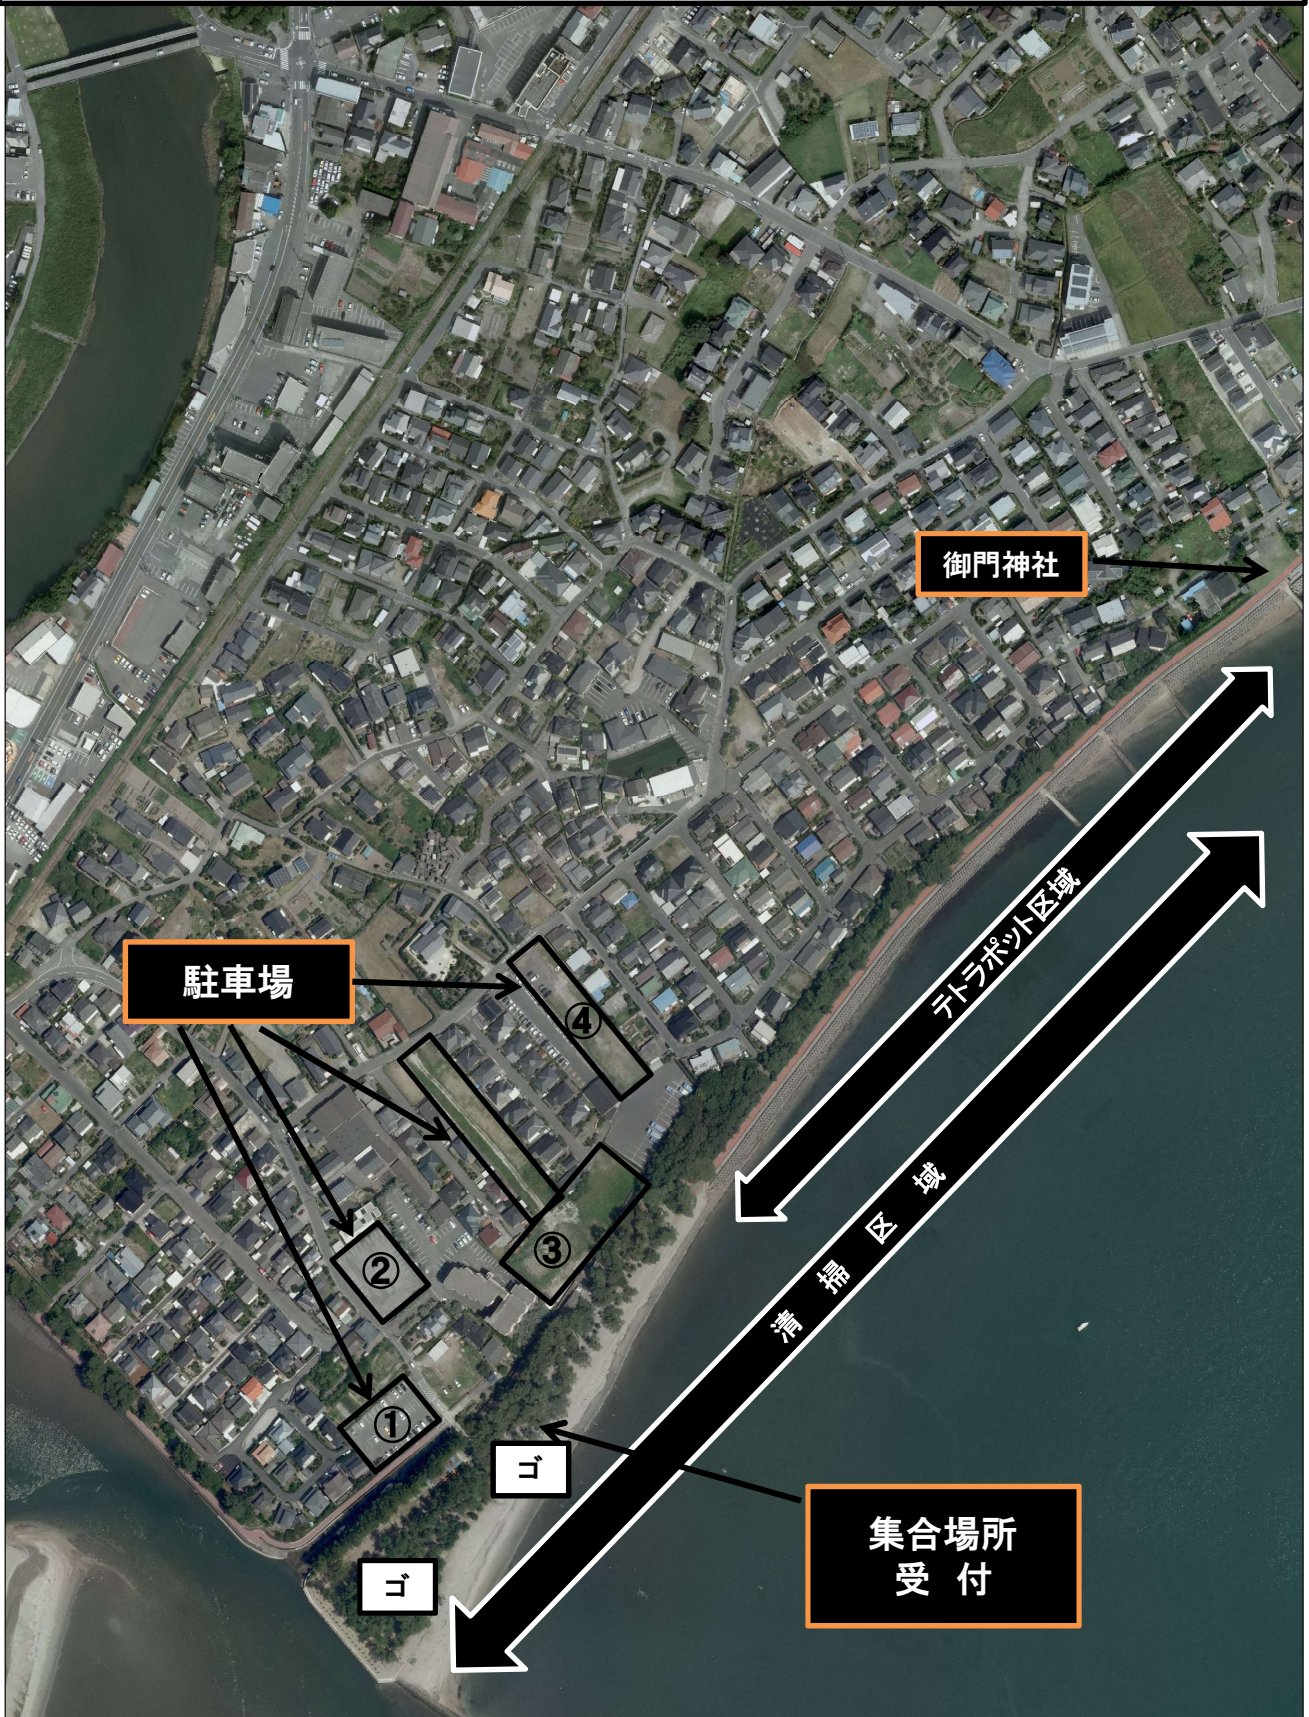

会場案内図【重富海水浴場】

ゴミ ゴみステーション(三角コーンを設置すること)