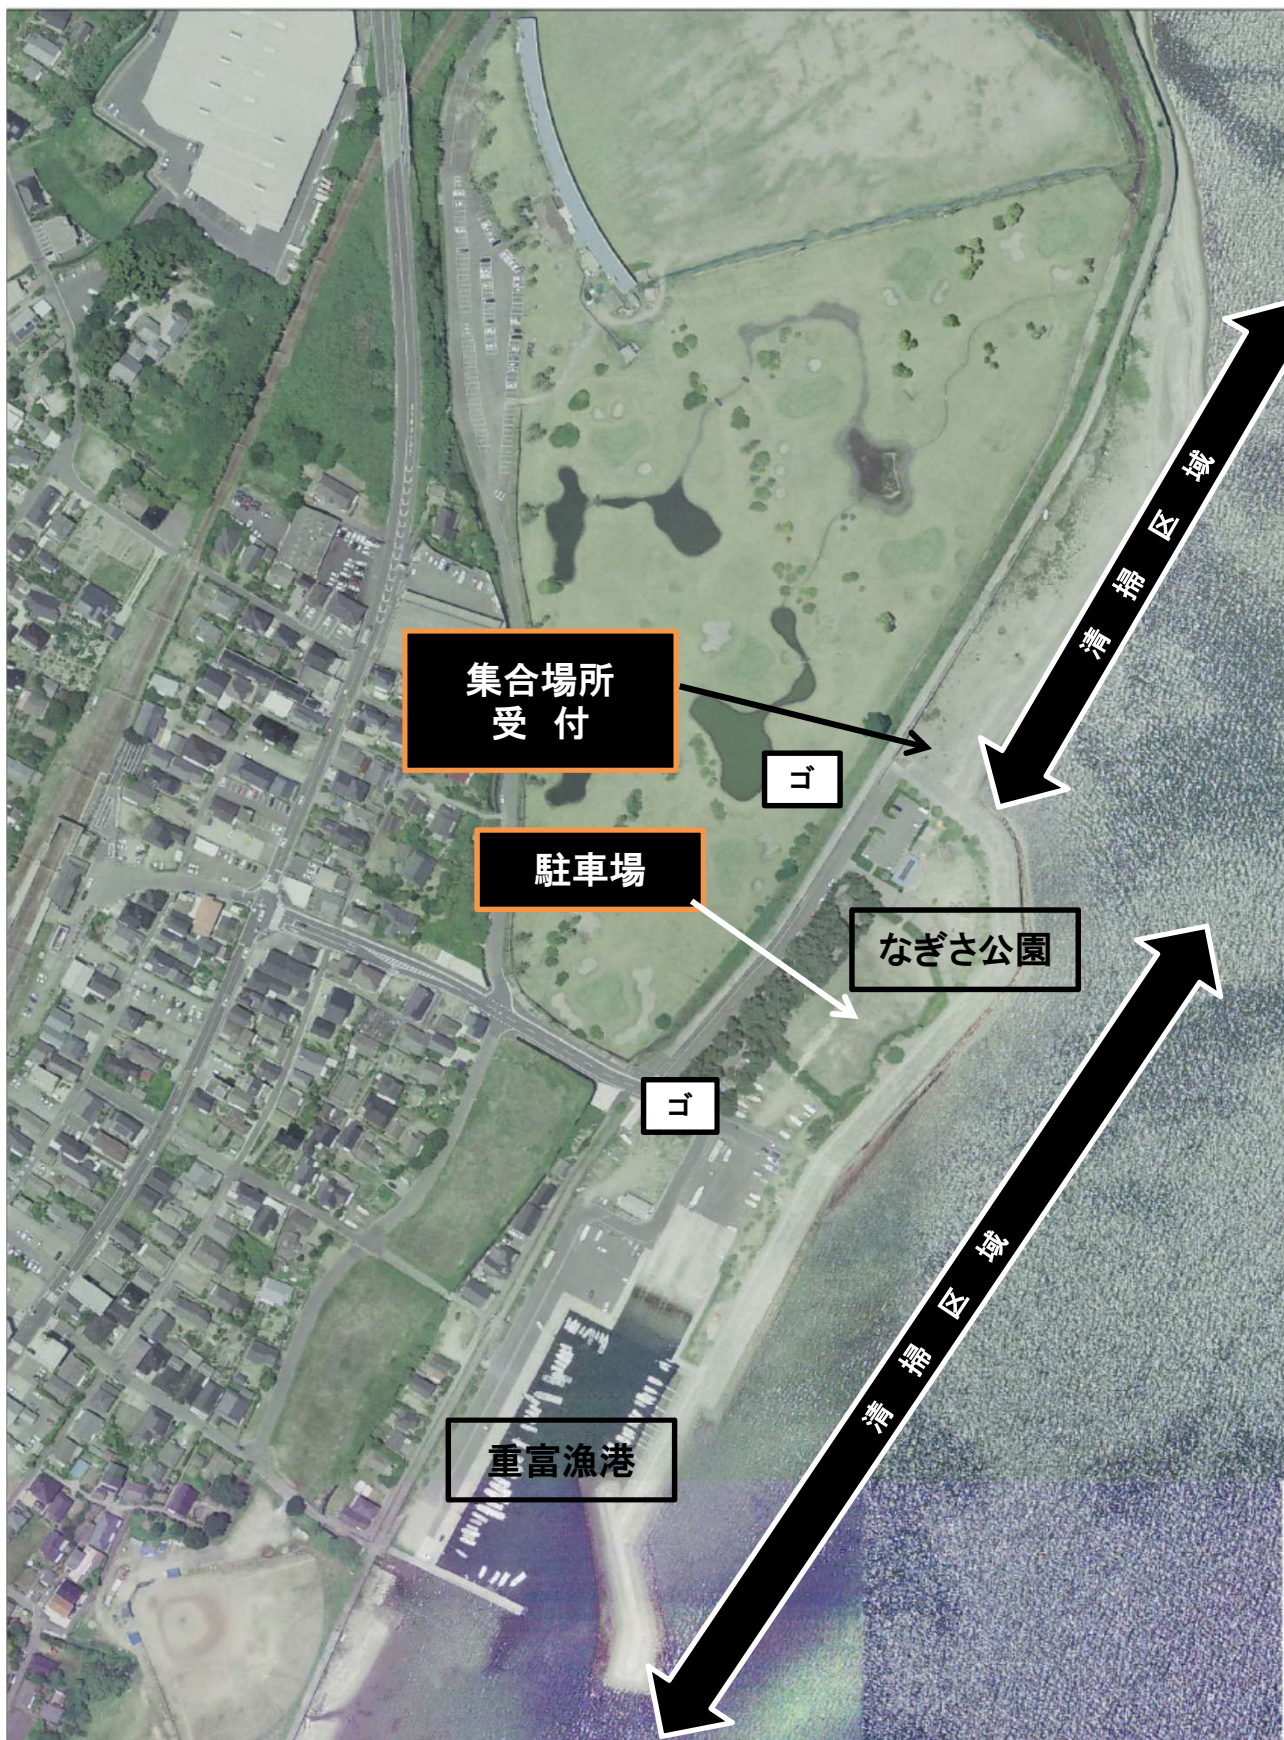

会場案内図【脇元海岸周辺】

ゴ

ゴミステーション(三角コーンを設置すること)