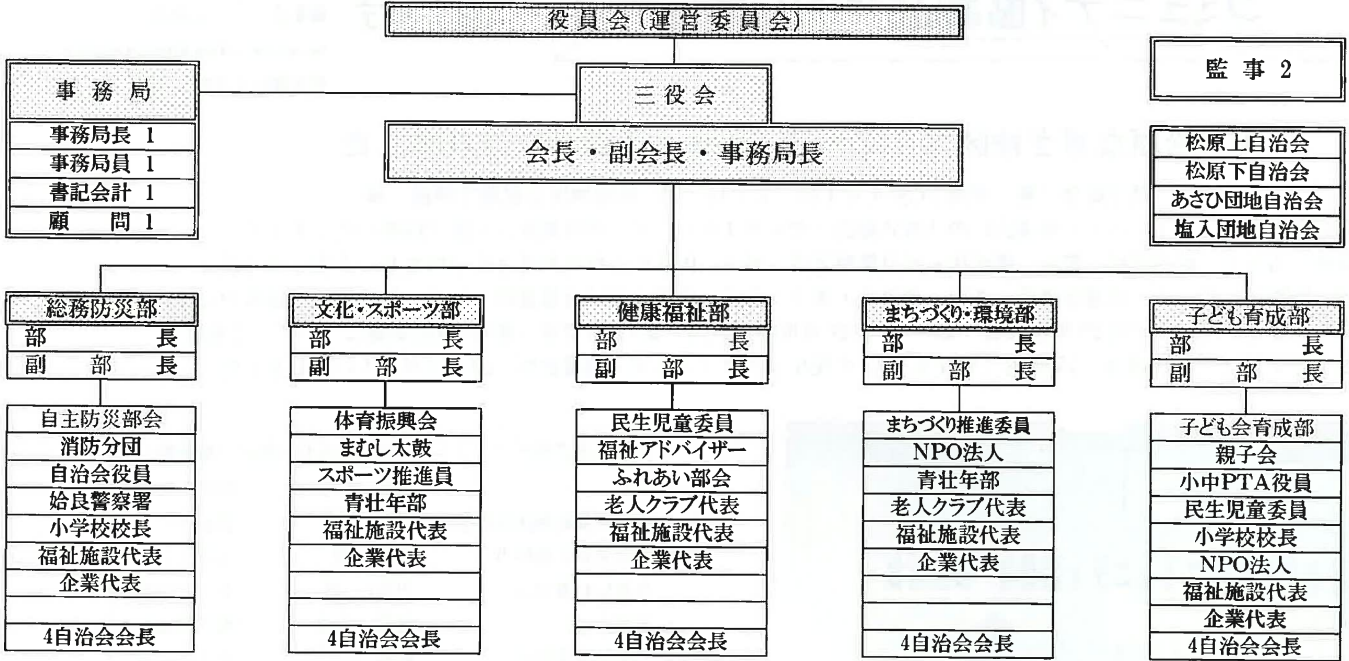

松原なぎさ校区コミュニティ協議会 組織