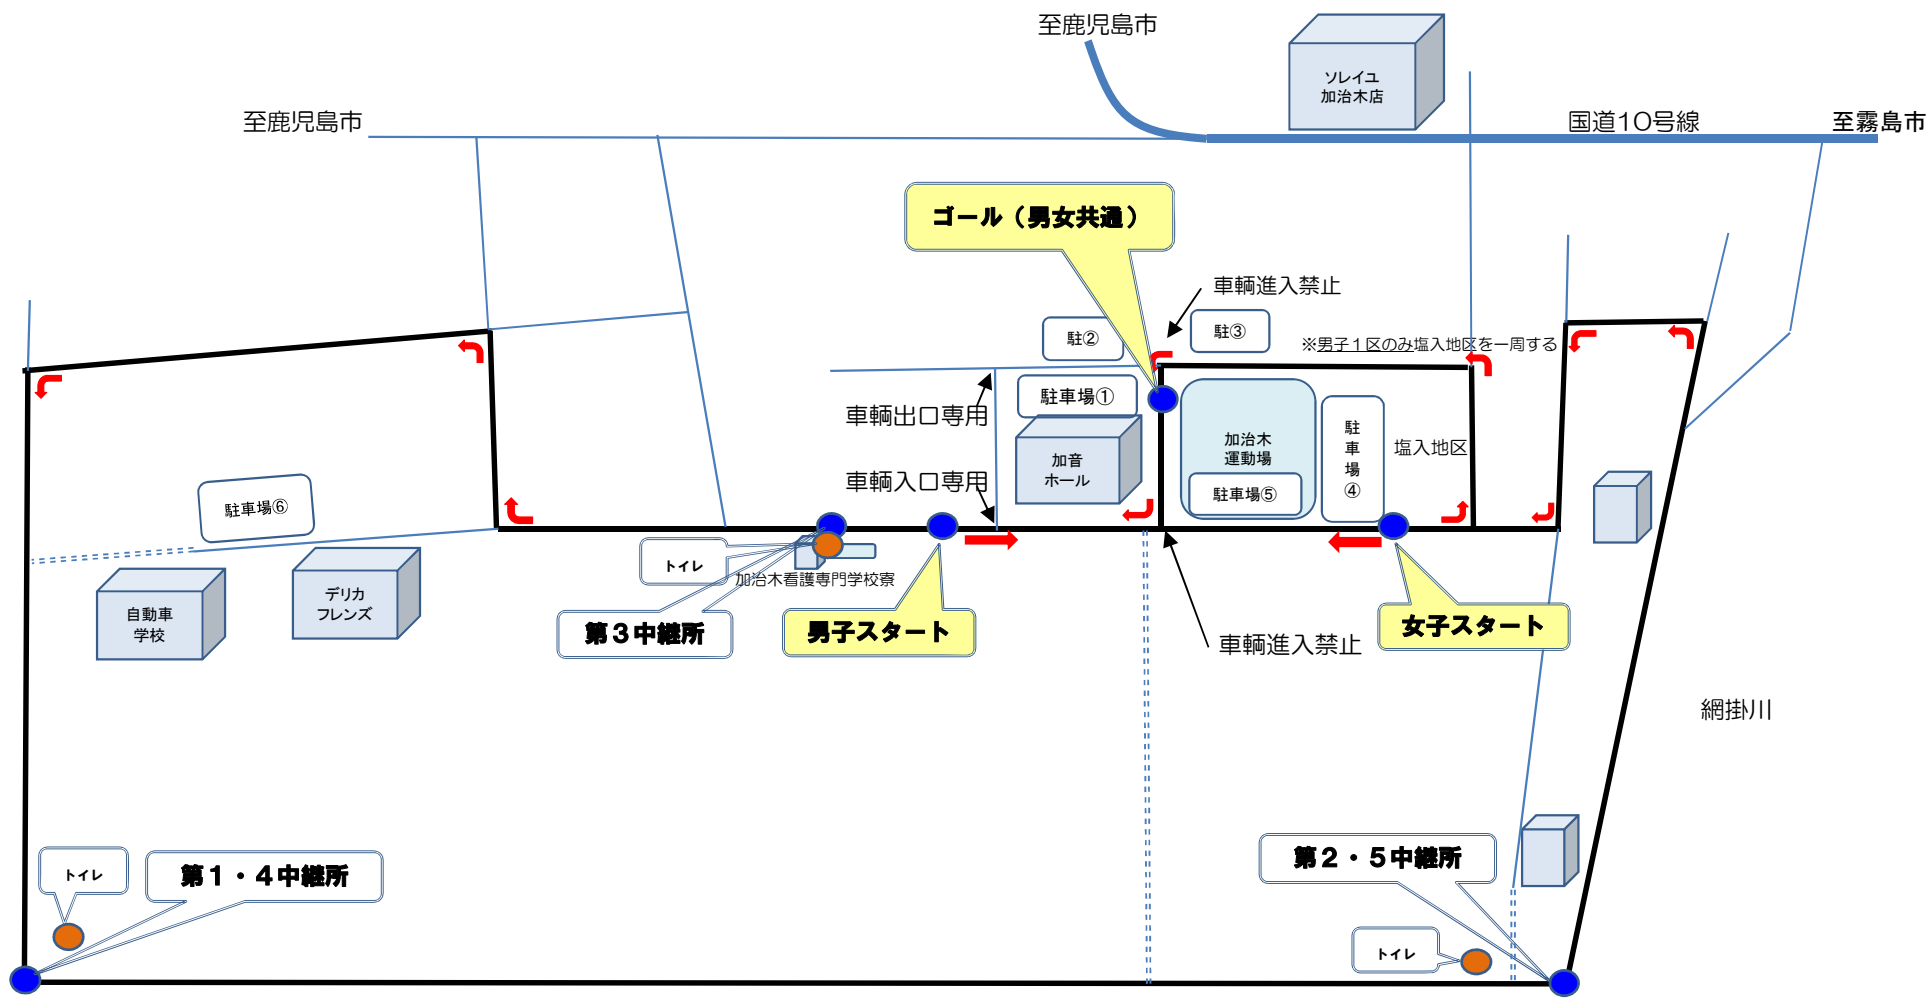

第52回 加治木駅伝競走大会 コース図

-4-

(単位:km)

区間	女子コース	男子コース
1区	2.1	3.3
2区	1.6	1.6
3区	1.8	1.8
4区	1.6	1.6
5区	1.6	1.6
6区	1.6	1.6
総計	10.3	11.5