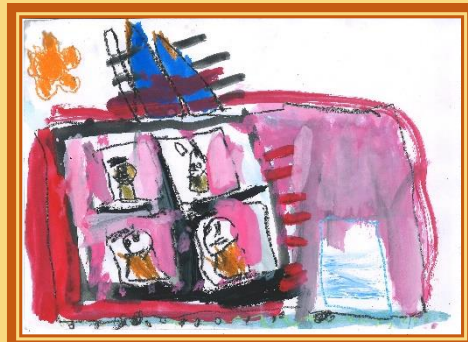

とりバス 宮之原 琉生さん