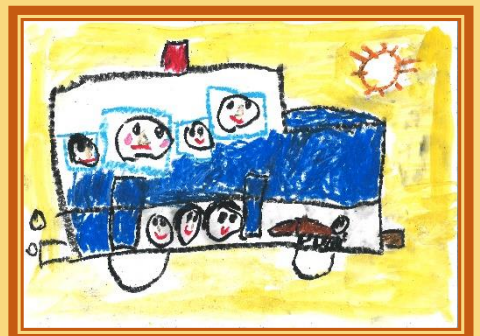

こうりょうタクシー 日高 煌凌さん