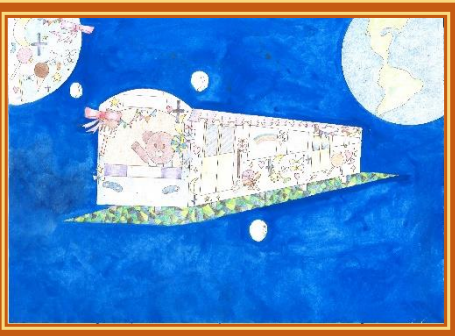

優秀賞

レスキュー発車バス 立元 遥大さん

時をかけるタクシー 川南 和雅さん

レインボーうさぎバス 郡山 陽斗さん

うちゅうへおでかけ 春山叶優さん

ミュージックバス 田中 寧音さん

アミューズメントバス 佐師 愛弓さん

宇宙を走る電車 中森 陽菜さん