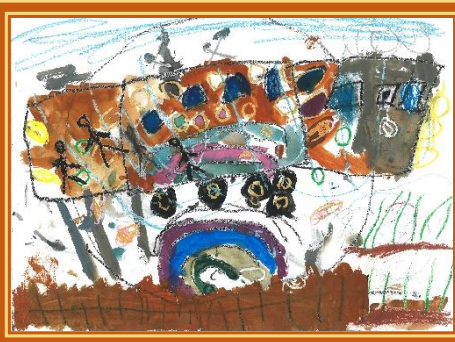

始良市公共交通こども絵画展

応募作品の総評（審査員：前田 芳和）

夢のつまったアイデア豊かな表現に目を奪われた。児童画らしい直さいな色使いに子どもたちの新鮮な感覚を感じた。絵づくりに懸命に取り組んでいる姿が、絵の中のエネルギーとして表れている。

最優秀賞

乗りたい電車

岩下 聖尚さん

優秀賞

よるのそらのバス 田中 咲笑さん