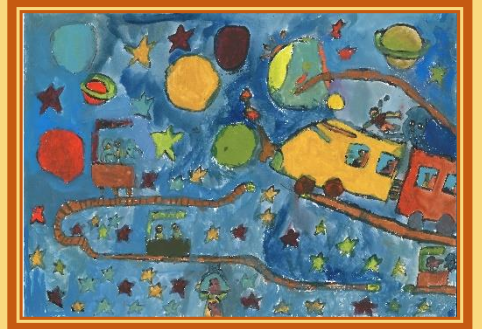

川床 志門さん

楽しい線ろの宇宙電車