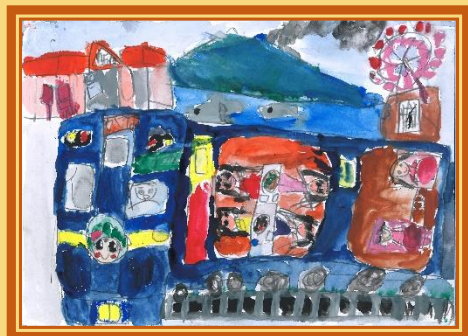

始良市公共交通こども絵画展

応募作品の総評（審査員：前田 芳和）

夢のつまったアイデア豊かな表現に目を奪われた。児童画らしい直さいな色使いに子どもたちの新鮮な感覚を感じた。絵づくりに懸命に取り組んでいる姿が、絵の中のエネルギーとして表れている。

最優秀賞

乗りたい電車

岩下 聖尚さん

優秀賞

よるのそらのバス 田中 咲笑さん

虹でんしゃ 平賀 菜ノ葉さん

虹色れっしゃ 二俣 美結さん

とりバス 宮之原 琉生さん

電車で海をはしろう！ 磯道 櫻太朗さん

空とぶクワガタタクシー 川畑 菜弘さん

くすみん号しゅっぱつ 立神 史恵さん

わくわくバス 山領 悠聖さん

戦国列車 久保 慧真さん

優秀賞

レスキュー発車バス 立元 遥大さん

時をかけるタクシー 川南 和雅さん

レインボーうさぎバス 郡山 陽斗さん

うちゅうへおでかけ 春山叶優さん

ミュージックバス 田中 寧音さん

アミューズメントバス 佐師 愛弓さん

宇宙を走る電車 中森 陽菜さん