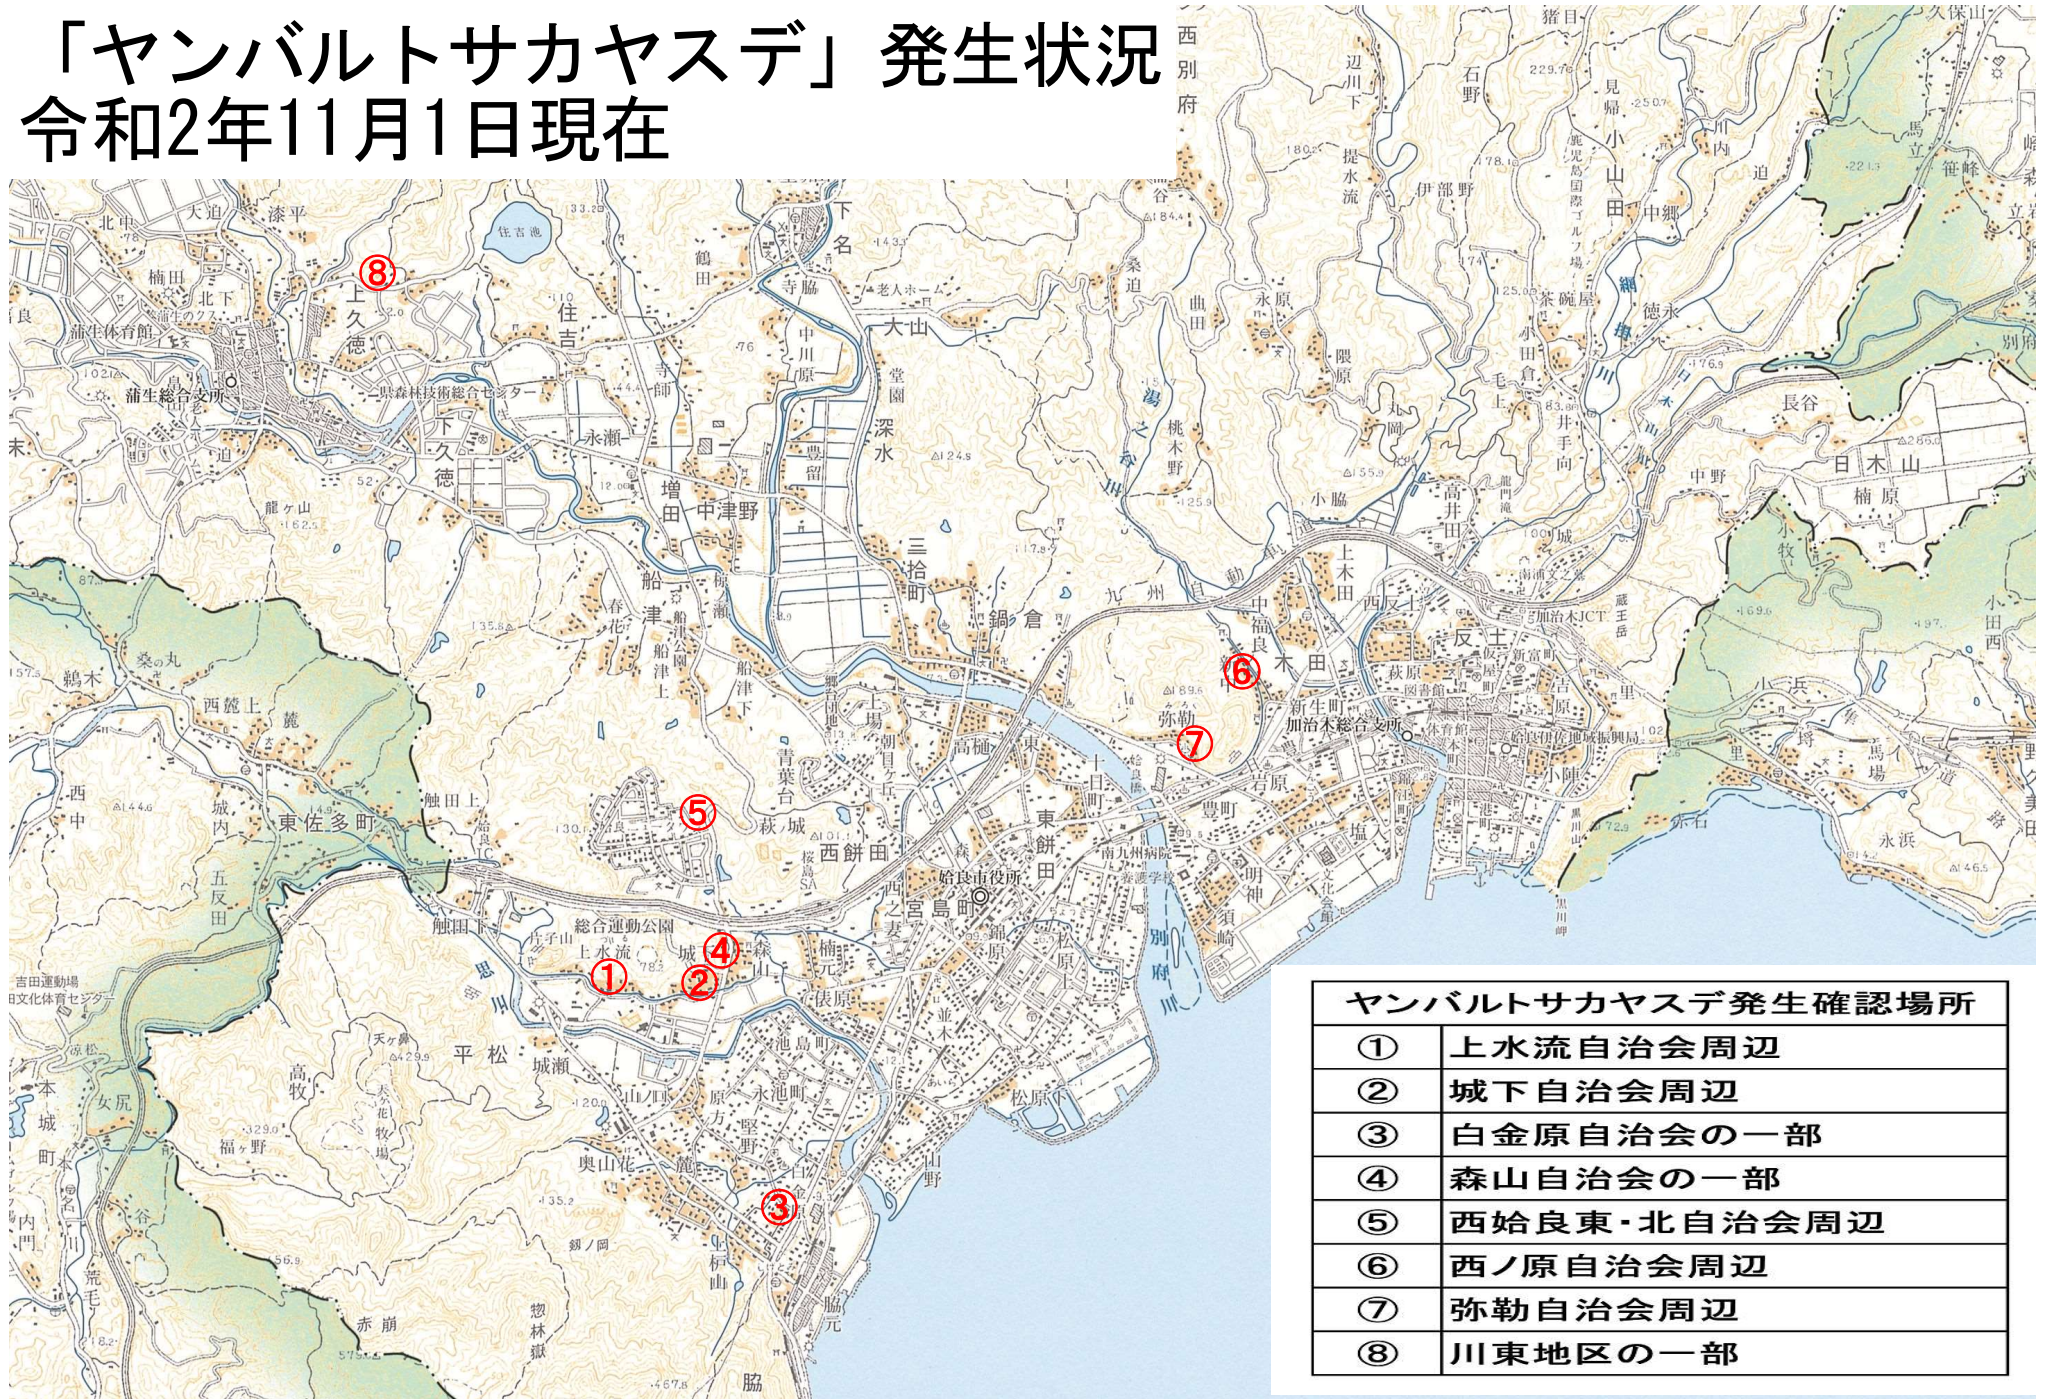

# 「ヤンバルトサカヤスデ」発生状況 令和2年11月1日現在

ヤンバルトサカヤスデ発生確認場所	
①	上水流自治会周辺
②	城下自治会周辺
③	白金原自治会の一部
④	森山自治会の一部
⑤	西始良東・北自治会周辺
⑥	西ノ原自治会周辺
⑦	弥勒自治会周辺
⑧	川東地区の一部