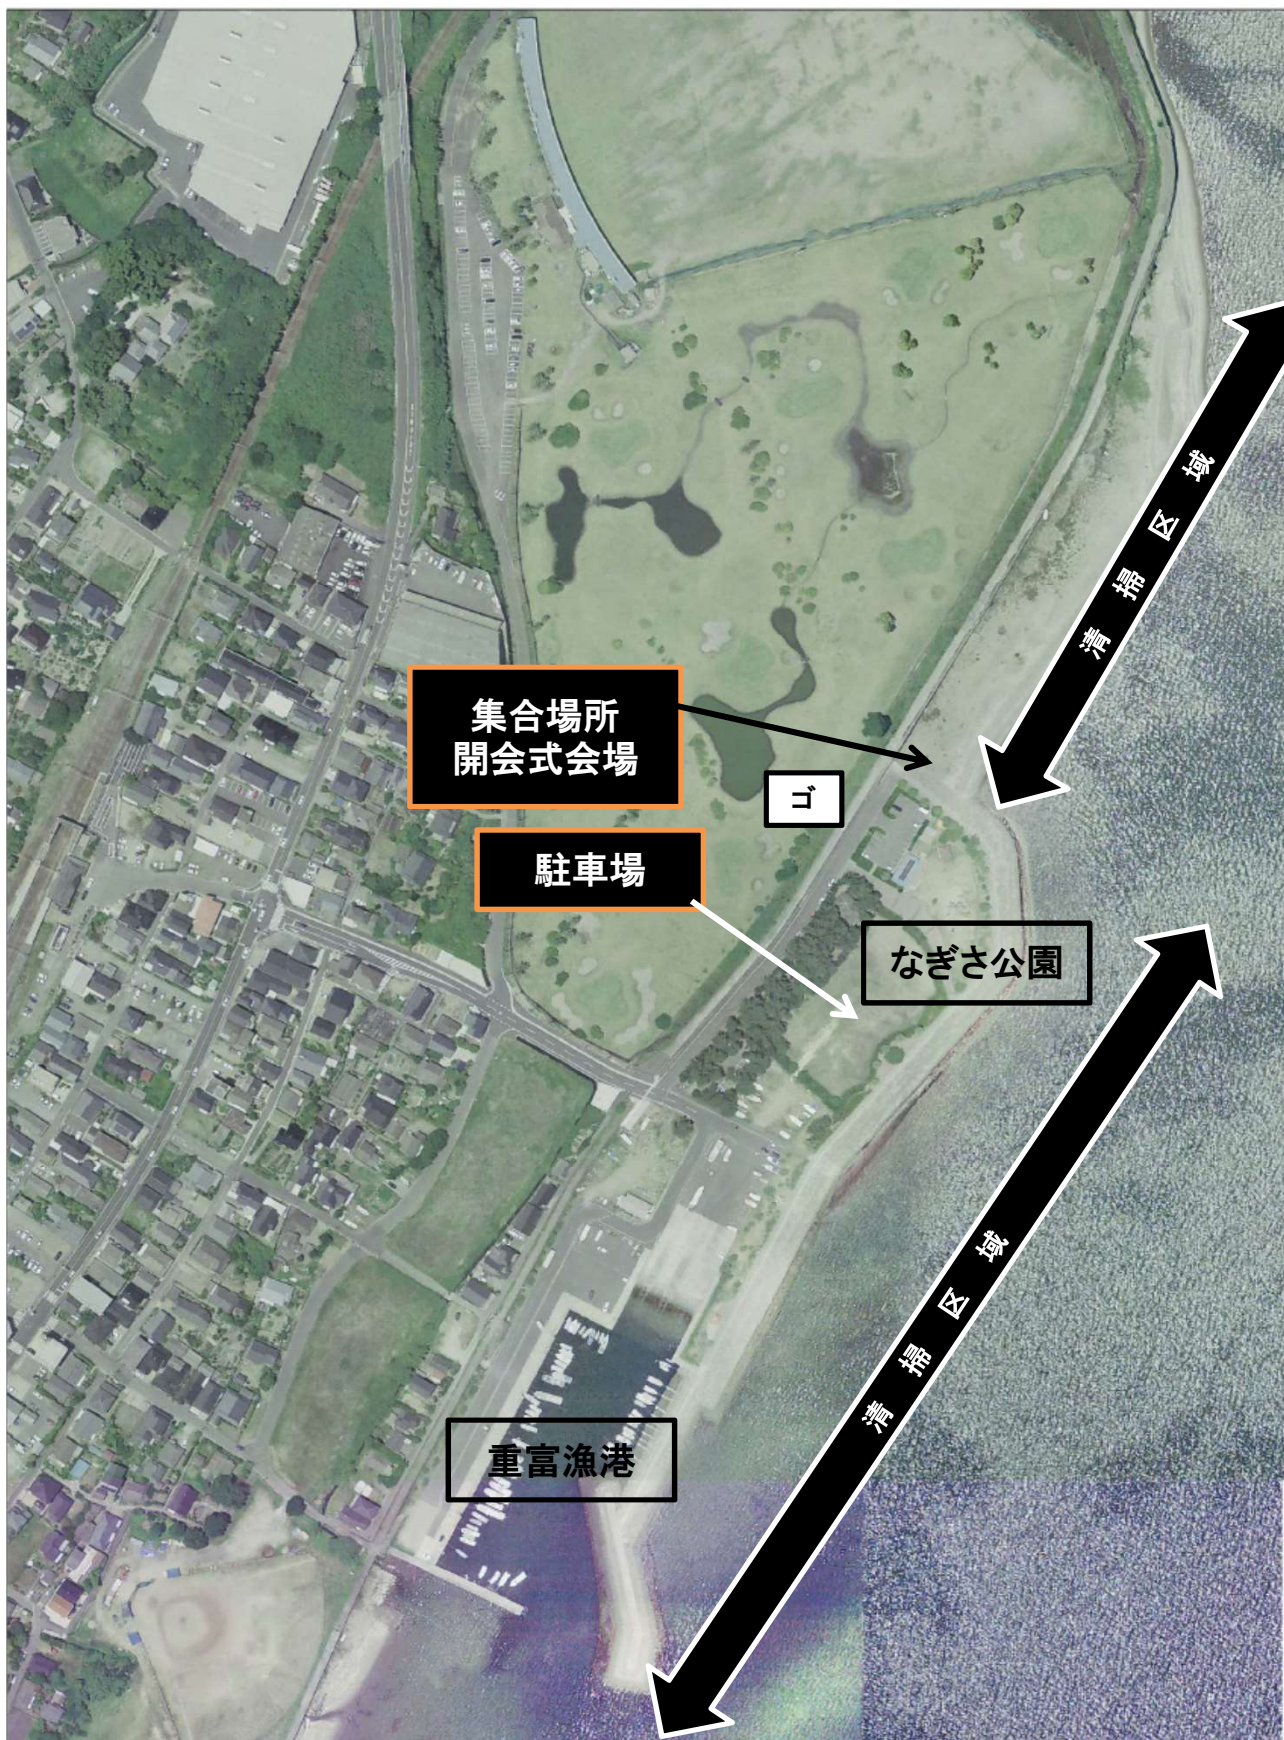

# 会場案内図【脇元海岸周辺】

ゴ

ごみステーション(三角コーンを設置すること)