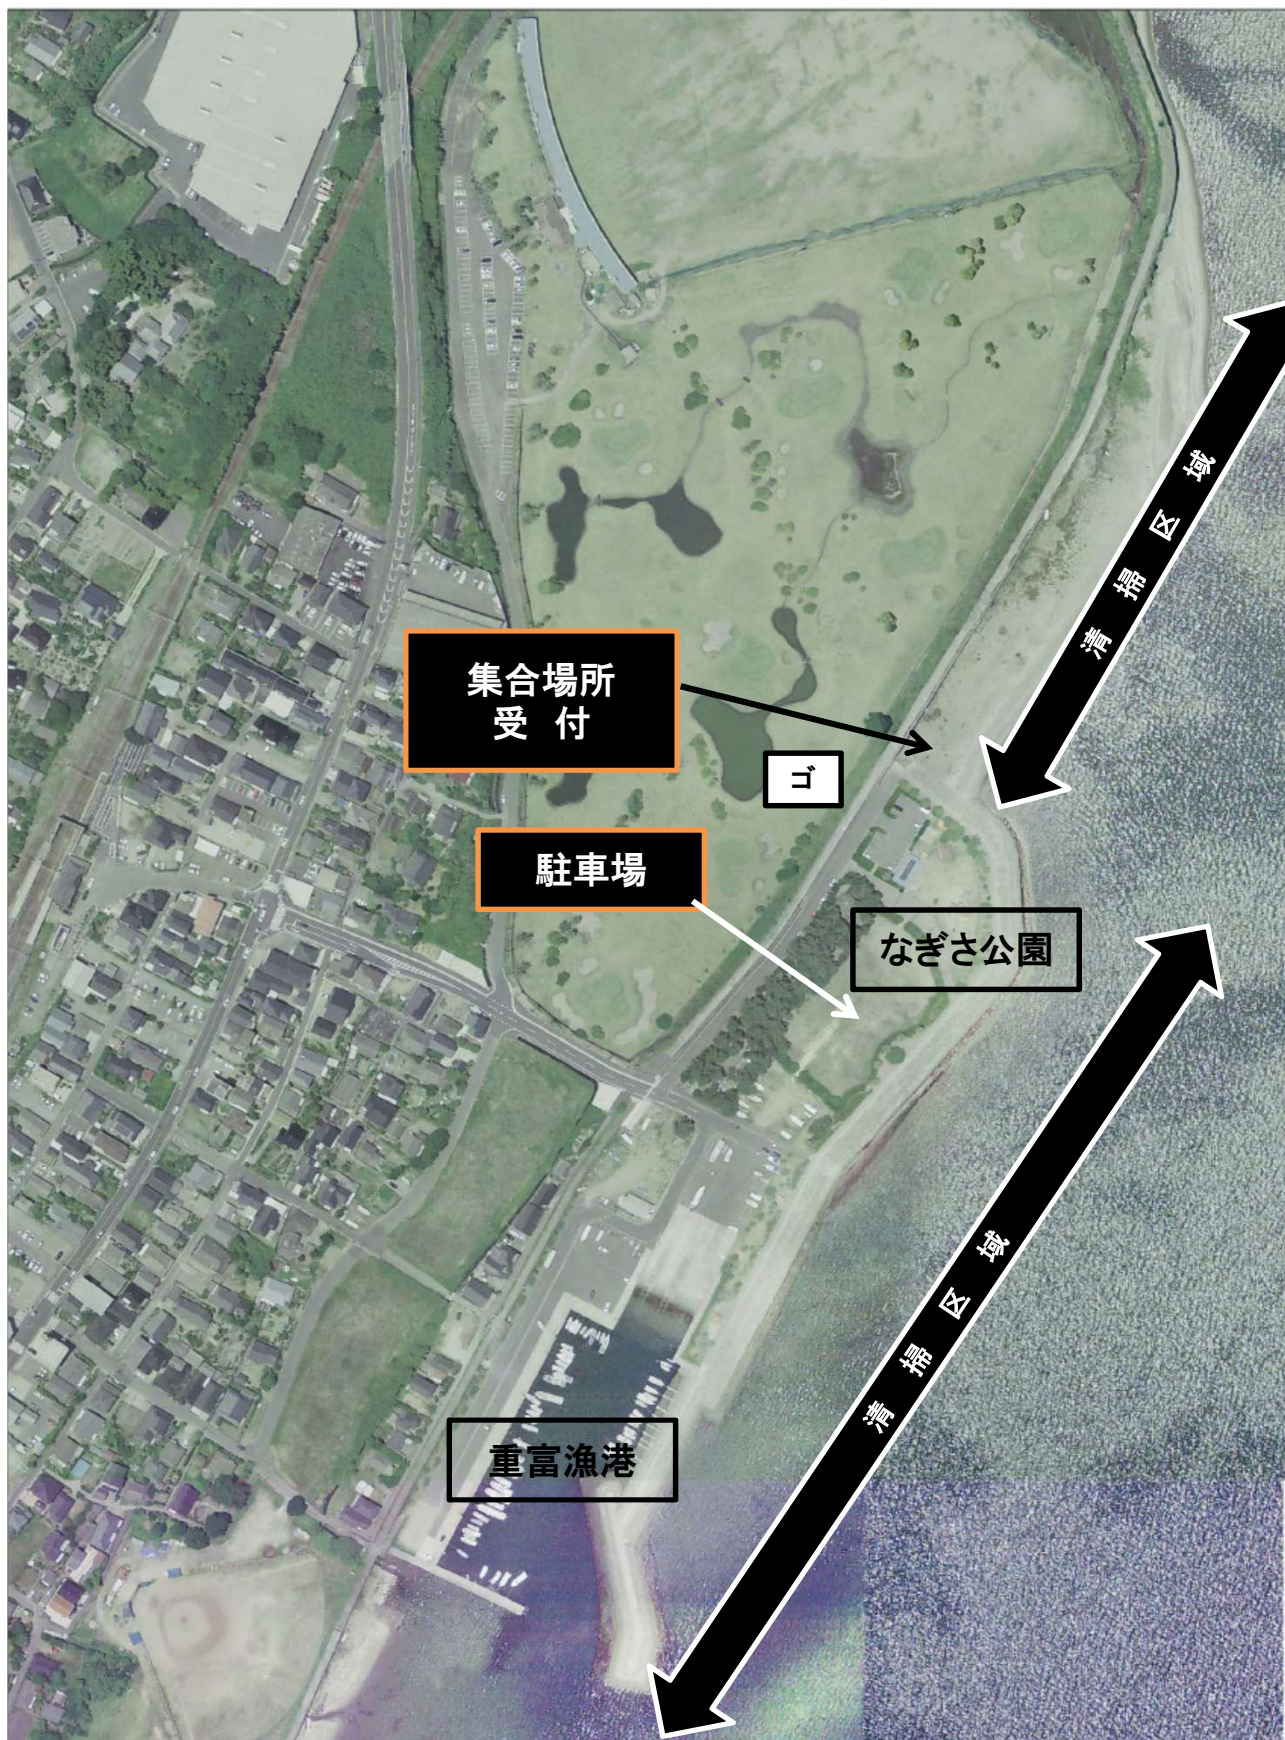

会場案内図【脇元海岸周辺】

ゴ

ごみステーション(三角コーンを設置すること)