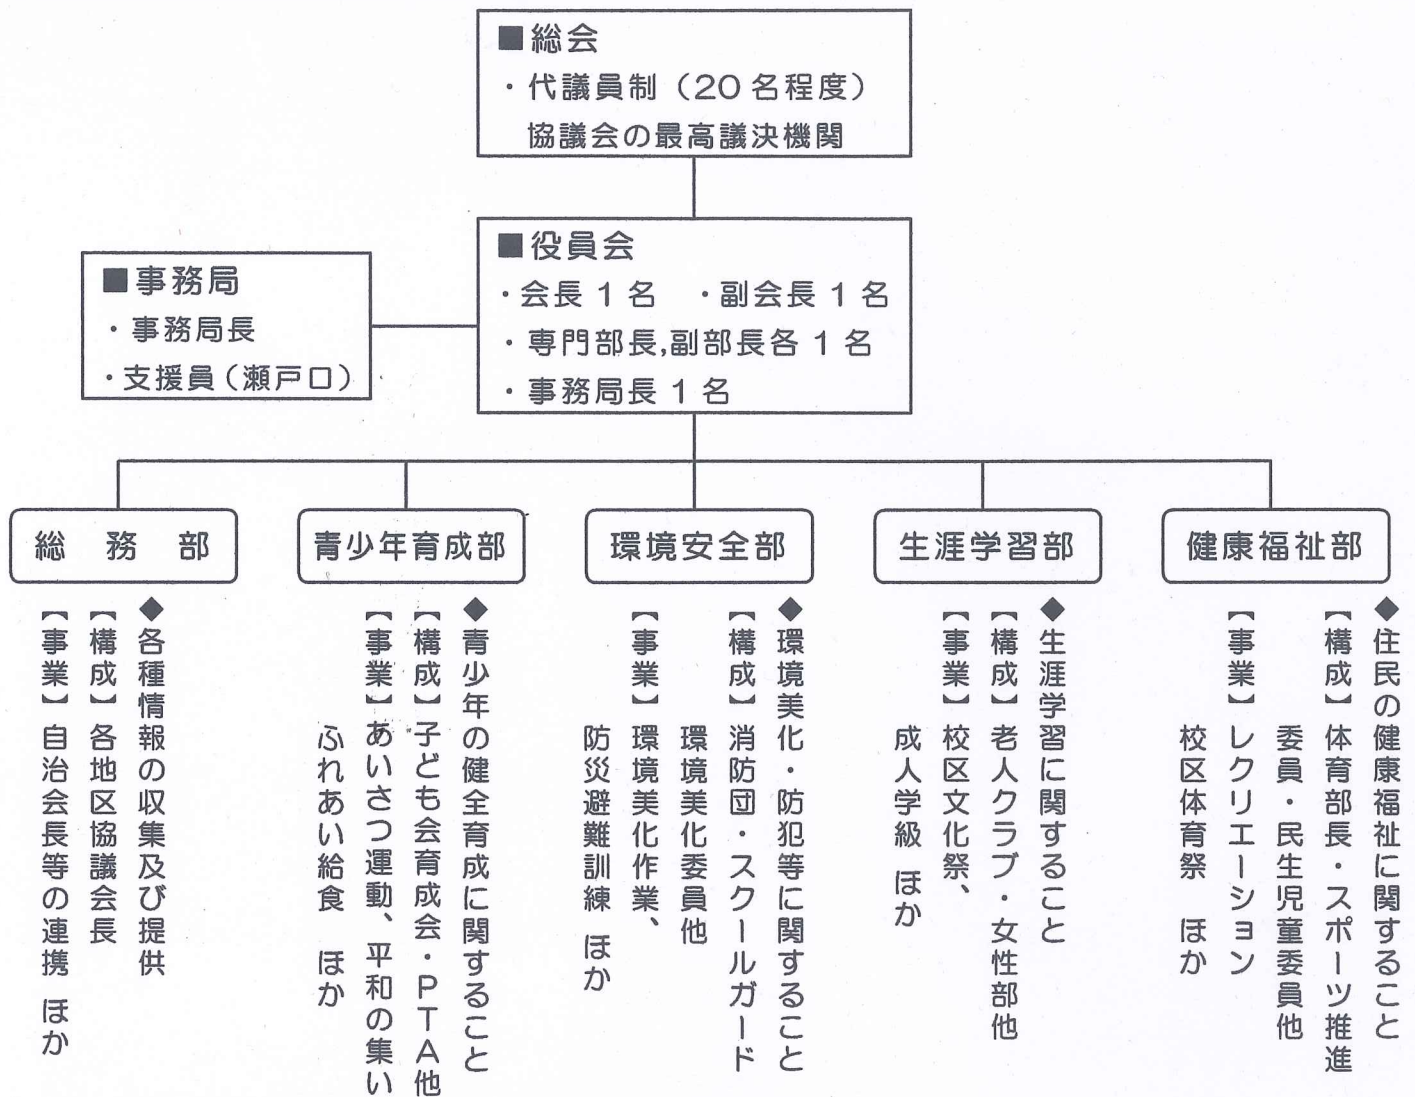

コミュニティ協議会の組織図

錦江校区コミュニティ協議会の役員紹介

役 職	氏 名	所 属	備 考
会 長	加治屋 昭 弘	錦江2地区自治会	岩原東自治会長
副 会 長	松 山 輝 久	錦江1地区自治会	青少年育成部長 西塩入上自治会長
事 務 局 長	木 場 正 夫	錦江2地区自治会	総務部長
青少年育成部副部長	上 野 愛	錦江2地区自治会	錦江小PTA
環境安全部長	中 原 房 雄	錦江1地区自治会	スポーツ推進委員
環境安全部副部長	黒 木 紘 二	錦江1地区自治会	西塩入団地自治会長
生涯学習部長	大 迫 紀美江	錦江2地区自治会	岩原南自治会長
生涯学習部副部長	下楠蘭 万里子	錦江1地区自治会	女性部
健康福祉部長	近 野 仁	錦江2地区自治会	岩原東体育部長
健康福祉部副部長	増 田 明	錦江3地区自治会	錦江3地区体育部長

※ 次回は9月中旬頃、発行の予定です。

発行責任者 加治屋 昭弘