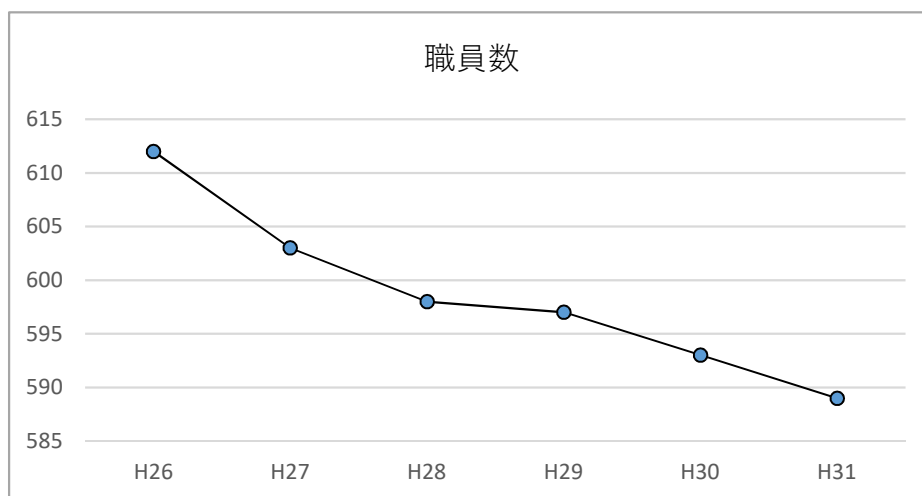

始良市の職員数と組織

①始良市職員数の推移

(単位：人)

	H26	H27	H28	H29	H30	H31
職員数	612	603	598	597	593	589

②令和元年度以降の定年退職者数

(単位：人)

	R元	R 2	R 3	R 4	R 5	R 6
職員数	18	16	12	5	8	11

③全国の同じ類型（Ⅱ－３）団体との比較