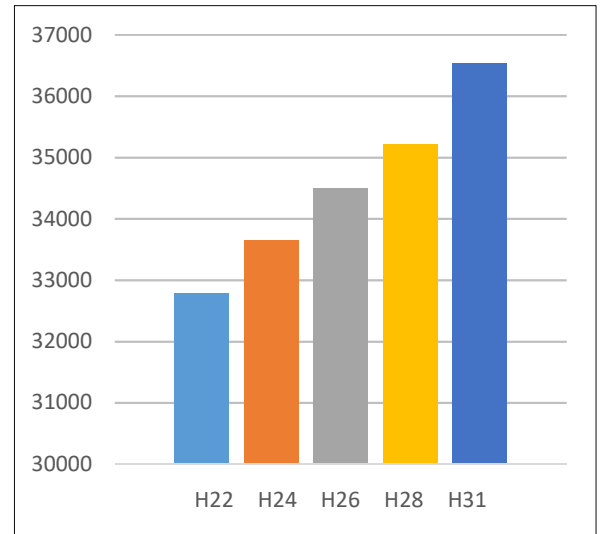

## ○人口と世帯数（住民基本台帳）

H31.4.1現在

区分		年次	H22	H24	H26	H28	H31
人口	総数		74,806	75,253	75,779	76,275	77,126
		男	34,929	35,132	35,428	35,635	36,107
		女	39,877	40,121	40,351	40,640	41,019
	増減数			447	526	496	851
	増減率（％）			0.6	0.7	0.7	1.1
	一世帯当たりの人口		2.28	2.24	2.20	2.17	2.11
	世帯数		32,790	33,655	34,498	35,222	36,546

(人) 人口の推移（市全体）

(世帯) 世帯数の推移（市全体）

【参考：平成31年度】

H31.4.1現在

区分		年次	H31.4.1	R1.5.1	R1.6.1	R1.7.1	R1.8.1
人口	総数		77,126	77,379	77,359	77,410	77,363
		男	36,107	36,273	36,283	36,301	36,285
		女	41,019	41,106	41,076	41,109	41,078
	増減数		△ 316	253	△ 20	51	△ 47
	増減率（％）		△ 0.4	0.3	0.0	0.1	△ 0.1
	一世帯当たりの人口		2.11	2.10	2.10	2.10	2.10
世帯数		36,546	36,804	36,801	36,830	36,815	