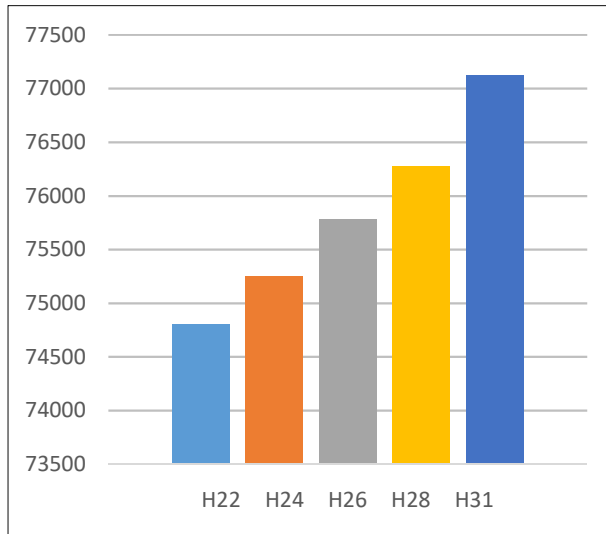

始良市の人口と世帯数

○人口と世帯数（住民基本台帳）

H31.4.1現在

区分		年次	H22	H24	H26	H28	H31
人口	総数		74,806	75,253	75,779	76,275	77,126
		男	34,929	35,132	35,428	35,635	36,107
		女	39,877	40,121	40,351	40,640	41,019
	増減数			447	526	496	851
	増減率（％）			0.6	0.7	0.7	1.1
	一世帯当たりの人口		2.28	2.24	2.20	2.17	2.11
	世帯数		32,790	33,655	34,498	35,222	36,546

(人) 人口の推移（市全体）