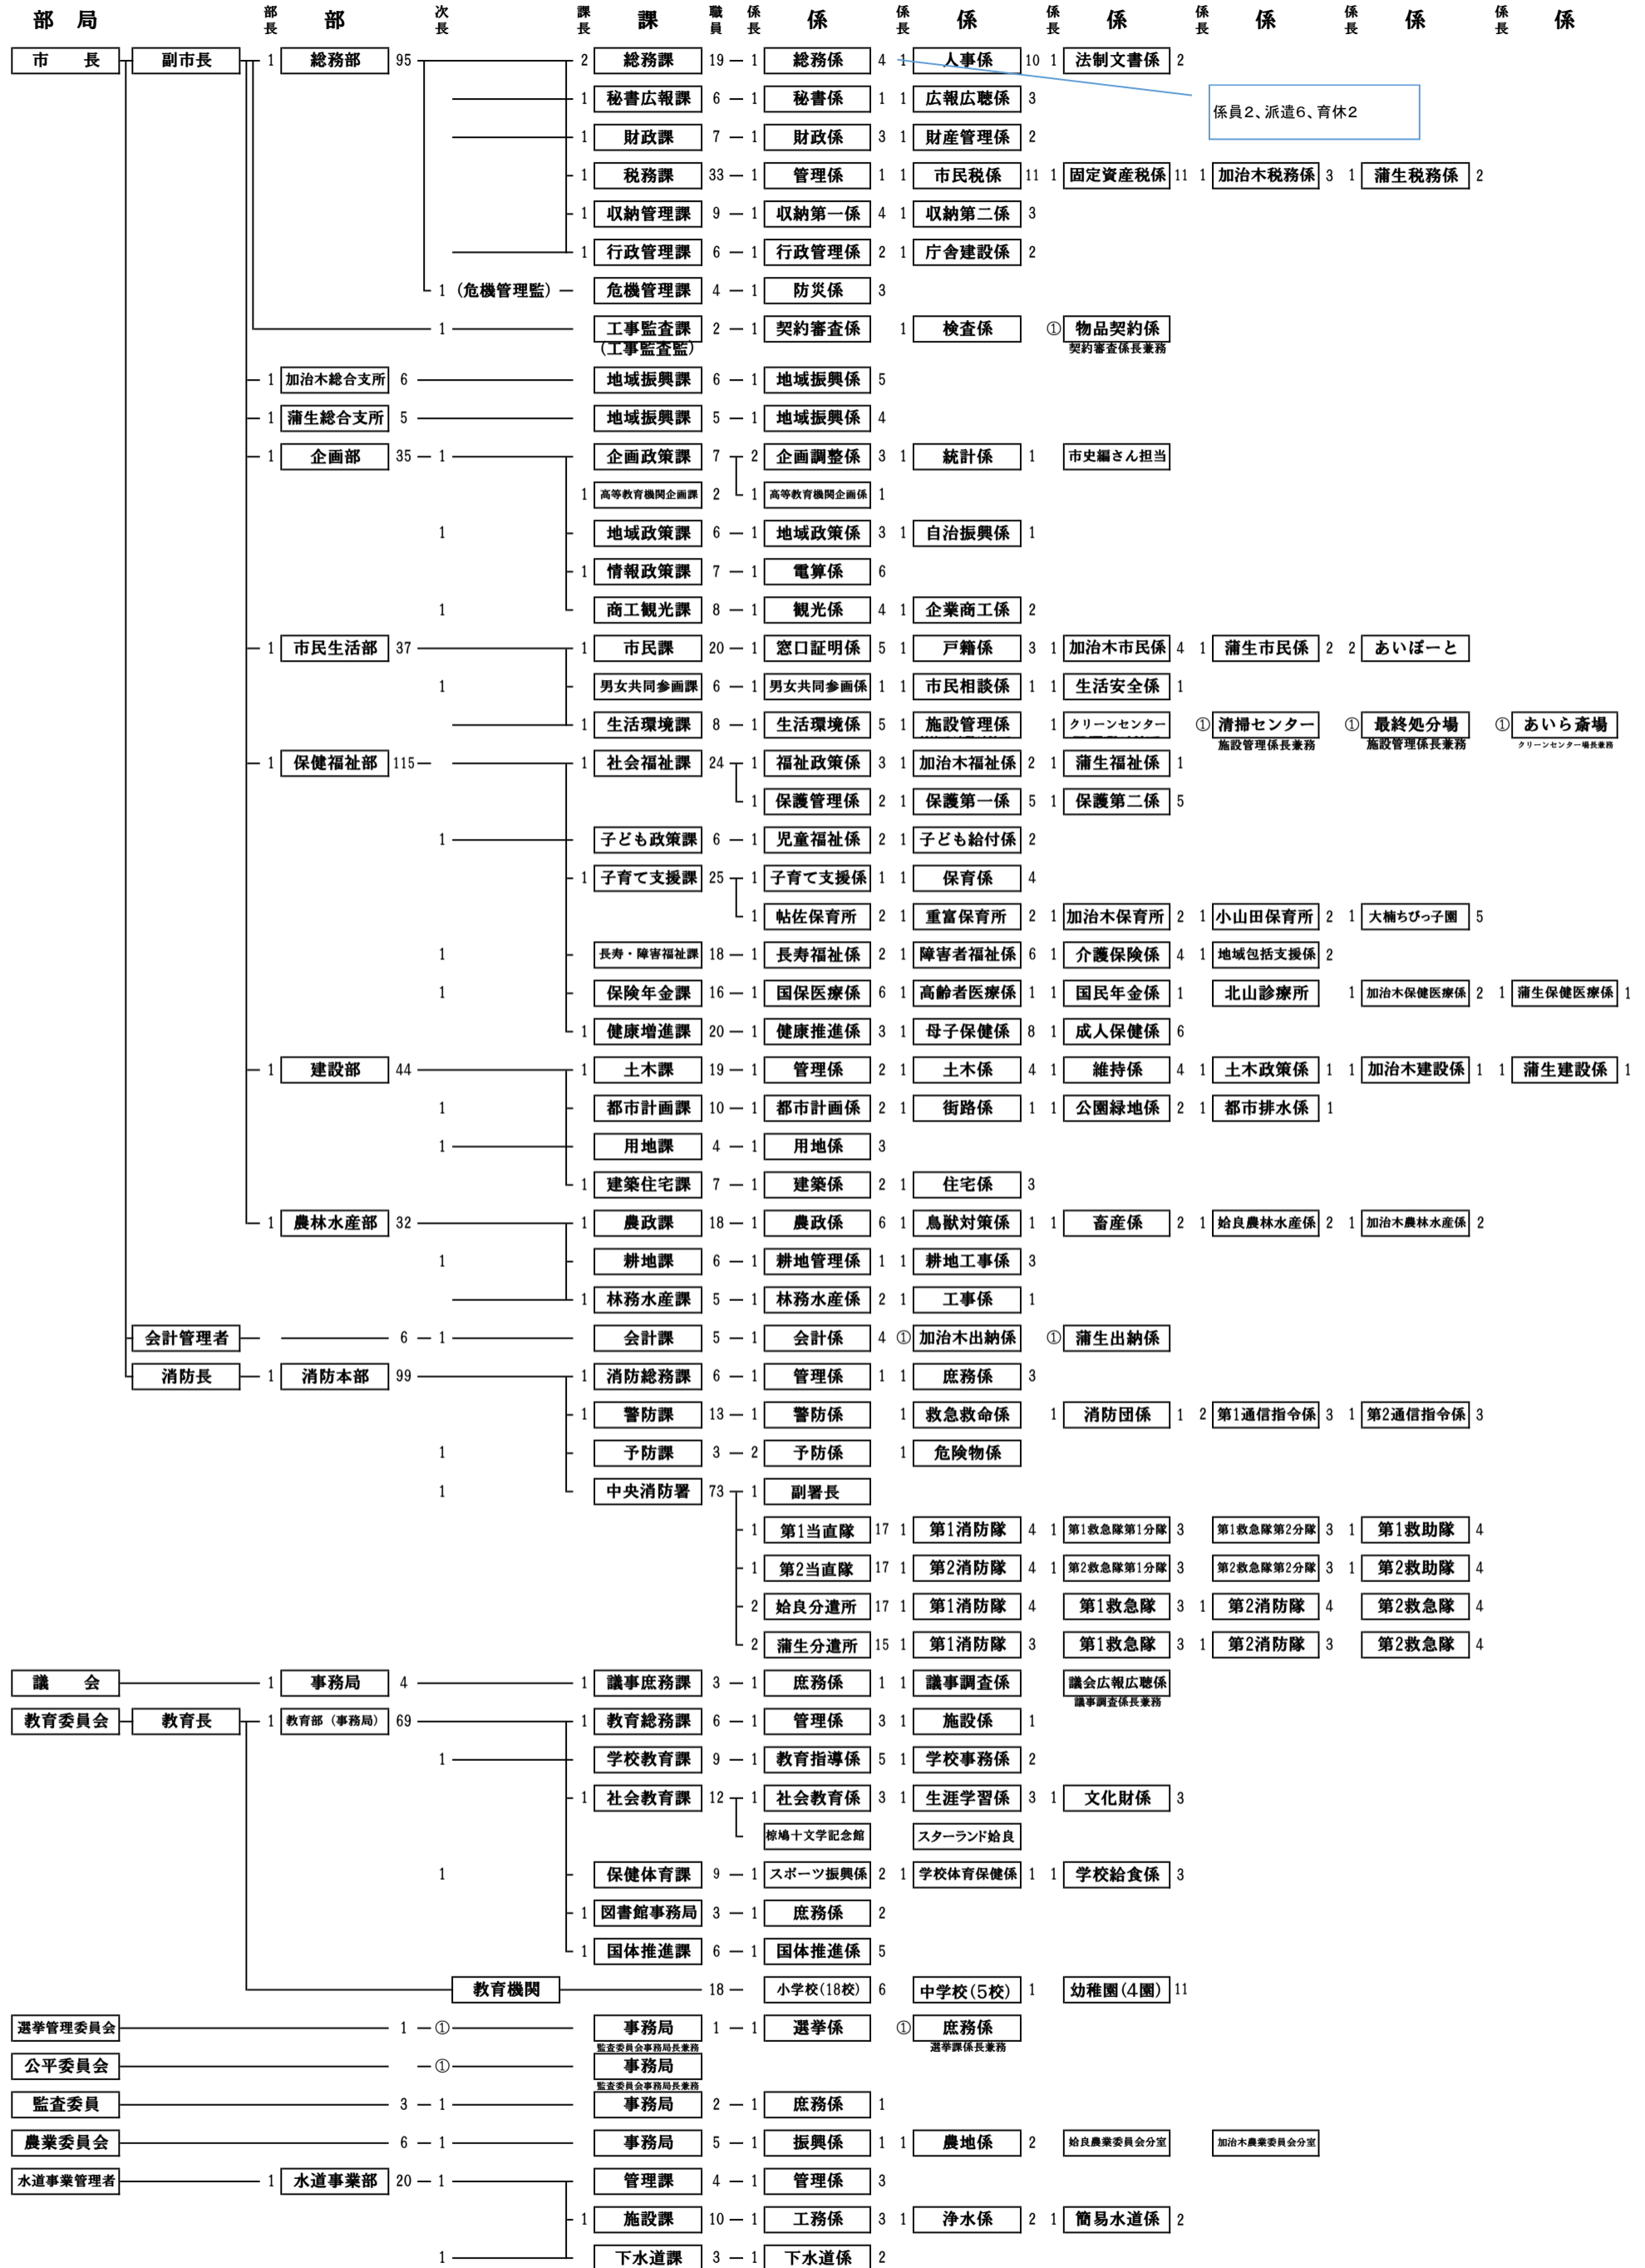

# 平成31年度始良市組織機構図 (平成31年4月1日現在)

定数内職員数 589    部長 12    部の数 12    次長 21    課長 26    課の数 52    補佐・係長 143    係の数 147    職員数 387    定数外の職員 2