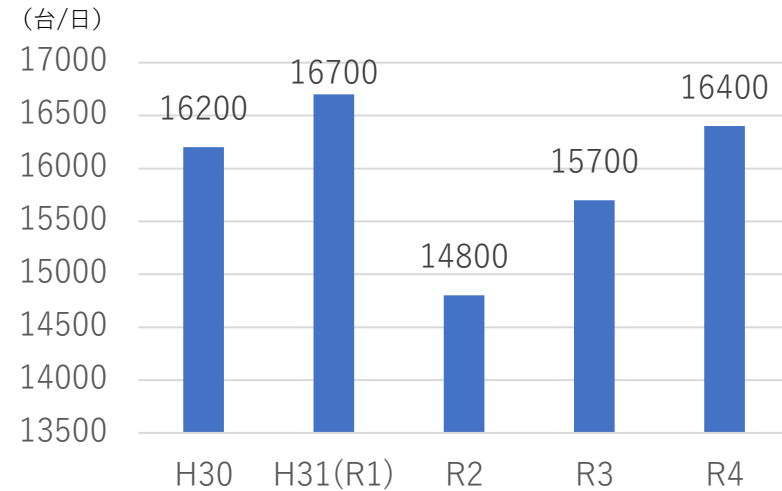

桜島スマートIC (全景)

利用状況

- ◆桜島スマートICにおける実績交通量は平成31年度の部分供用開始以降、毎年増加している。
- ◆桜島スマートICと前後IC(始良IC,加治木IC)を含めた始良市内のICの実績交通量も、スマートIC整備前に比べて増加している。

◆桜島スマートICの実績交通量

◆桜島スマートIC及び前後ICの実績交通量

「H30年」の前後ICの合計交通量

16,200台/日

200台/日、
約1.2%の増加