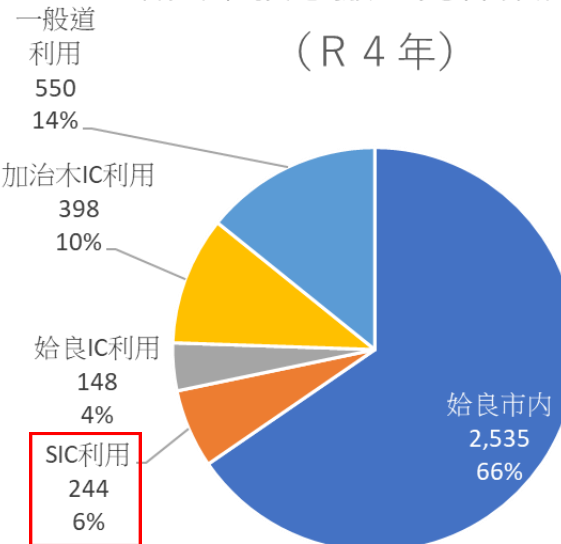

始良市救急搬送先件数内訳

(R4年)