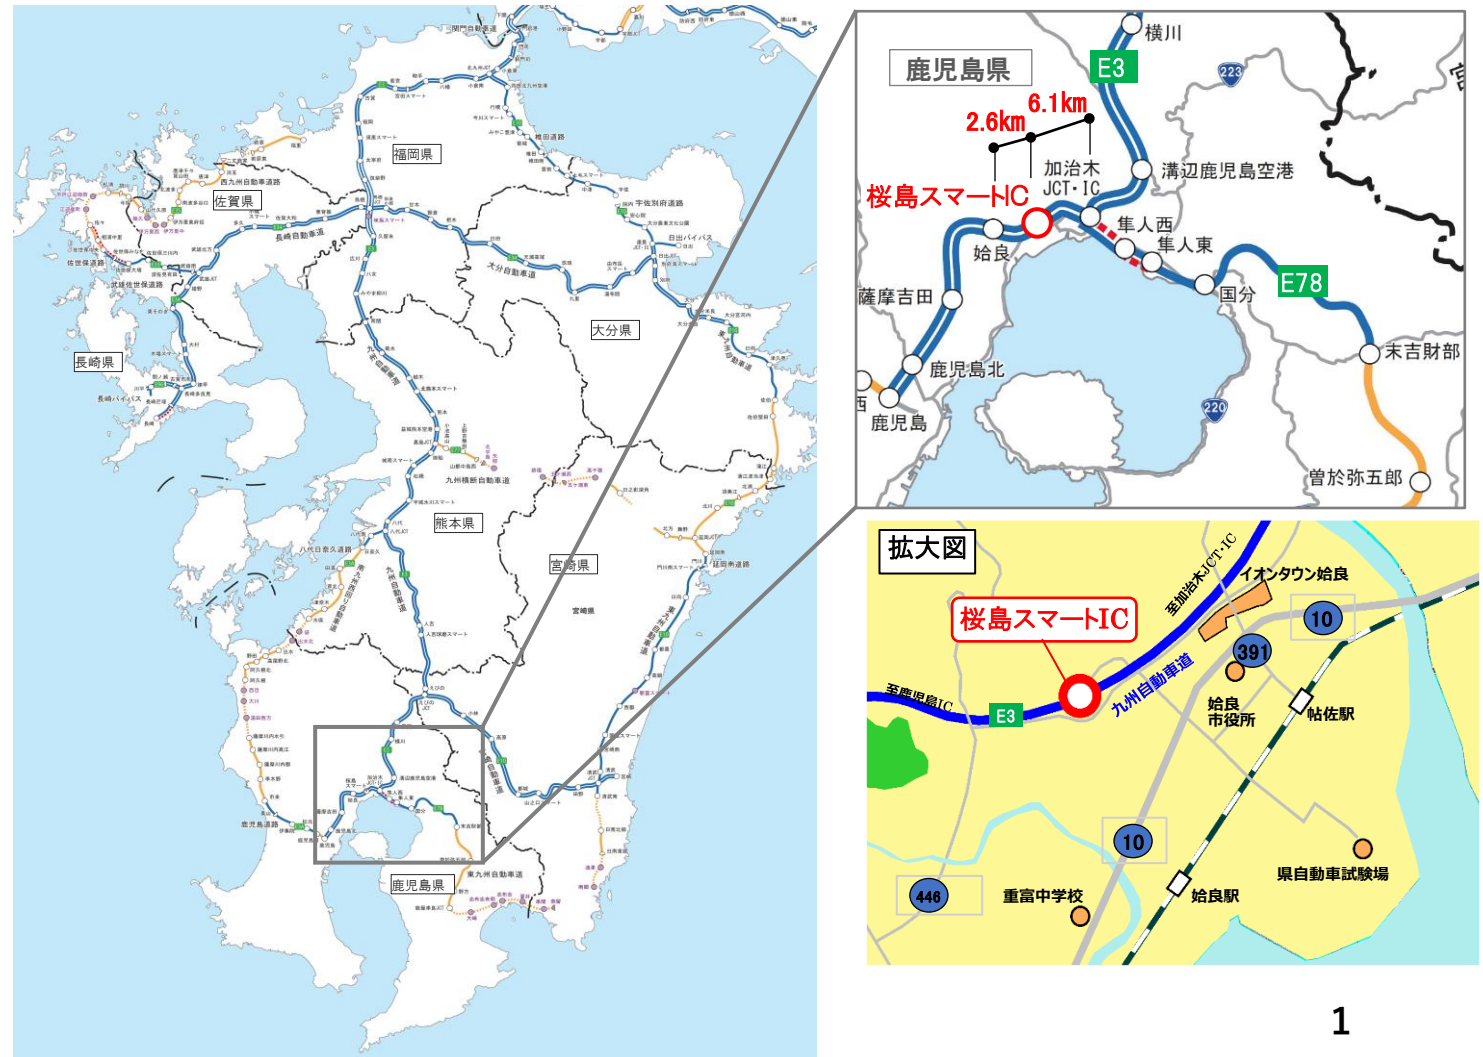

『桜島スマートインターチェンジ』整備効果

令和 5年 8月

始良市

桜島スマートICの概要

◆設置場所

鹿児島県始良市西餅田[E3九州自動車道加治木ジャンクション(JCT)IC～始良IC間桜島サービスエリア(SA)]

※上り線入口へのアクセス道路:市道サービスエリア線

※下り線入口へのアクセス道路:市道 鍋倉～触田線

※ E3九州自動車道の始良IC～桜島スマートIC 2.6km、
桜島スマートIC～加治木JCT・IC 6.1km。

◆対象車種

ETC車載器を搭載した全車種

◆利用可能時間

24時間

◆供用開始日

- ①平成31年3月30日 上り線出口、下り線入口
- ②令和 2年3月20日 下り線出口
- ③令和 3年3月13日 上り線入口

位置図

桜島スマートIC (全景)

利用状況

- ◆桜島スマートICにおける実績交通量は平成31年度の部分供用開始以降、毎年増加している。
- ◆桜島スマートICと前後IC(始良IC,加治木IC)を含めた始良市内のICの実績交通量も、スマートIC整備前に比べて増加している。

◆桜島スマートICの実績交通量

◆桜島スマートIC及び前後ICの実績交通量

「H30年」の前後ICの合計交通量

16,200台/日

200台/日、
約1.2%の増加

資料：始良市財政課

※各年10月1日時点

資料：始良市人口統計

整備効果

2 企業誘致の支援

◆ 始良市の主要工業団地である平松物流用地では、交通利便性の良さから企業の進出が続き、令和4年度に全10区画が完売。新たに5区画を造成し、販売を開始した。

⇒ 企業誘致に寄与。

▲ 平松物流用地の分譲率
※分譲率は、総区画数に対する分譲済み区画の比率