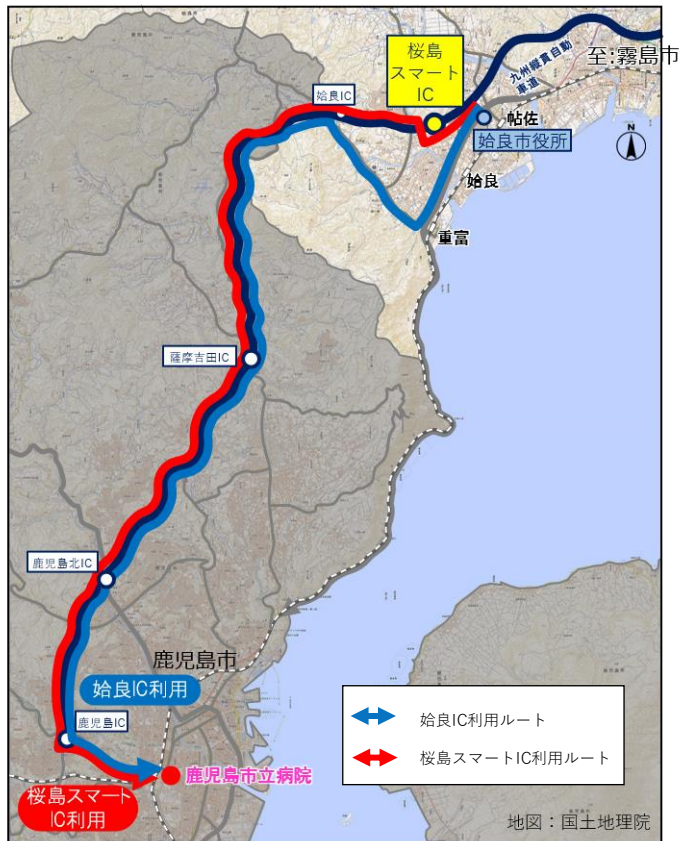

資料：始良市財政課

※各年10月1日時点

資料：始良市人口統計

整備効果

2 企業誘致の支援

◆ 始良市の主要工業団地である平松物流用地では、交通利便性の良さから企業の進出が続き、令和4年度に全10区画が完売。新たに5区画を造成し、販売を開始した。

⇒ 企業誘致に寄与。

▲ 平松物流用地の分譲率
※分譲率は、総区画数に対する分譲済み区画の比率

資料：始良市 商工観光課
始良市土地開発公社

企業の声

・鹿児島方面に向かう際は始良ICを、熊本・宮崎県方面に向かう際には桜島スマートICを利用する。

整備効果

3 緊急搬送の支援

- ◆救急搬送(約4,000台/R4)のうち、高速道路の利用は20%(桜島スマートIC利用は6%)。
⇒定時性の確保により、緊急搬送に寄与。
特に、桜島スマートIC利用時の約70%が第3次医療施設がある鹿児島市方面に搬送。

始良市救急搬送先件数内訳