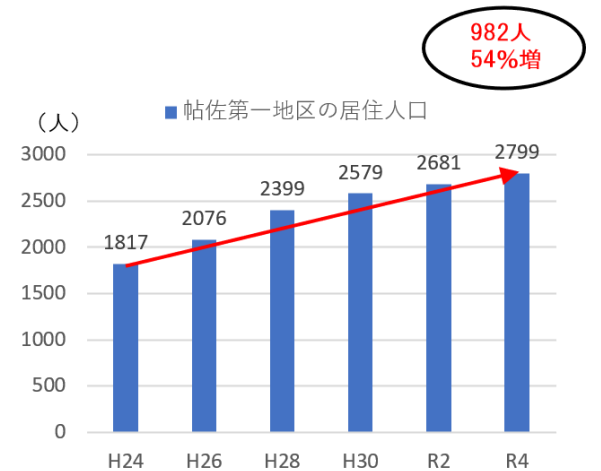

○帖佐第一地区の販売率、居住人口の推移

※各年10月1日時点

資料：始良市人口統計