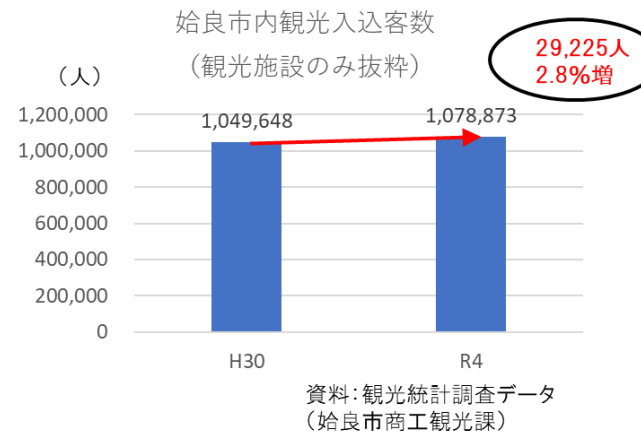

(R4年)

高速の利用は
全搬送のうち
20%

資料：始良市消防本部

救命士の声

- ・鹿児島市内への搬送の際に、時間短縮によりスムーズに搬送ができるようになった。
- ・一般道を走行する区間が短くなったので、揺れ等による患者への負担軽減につながっている。

整備効果

4 交流人口増加の支援

◆桜島スマートIC周辺の観光施設の入込客数が増加。
⇒交流人口増加に寄与。また、大規模イベント時の既存IC付近の渋滞も解消。