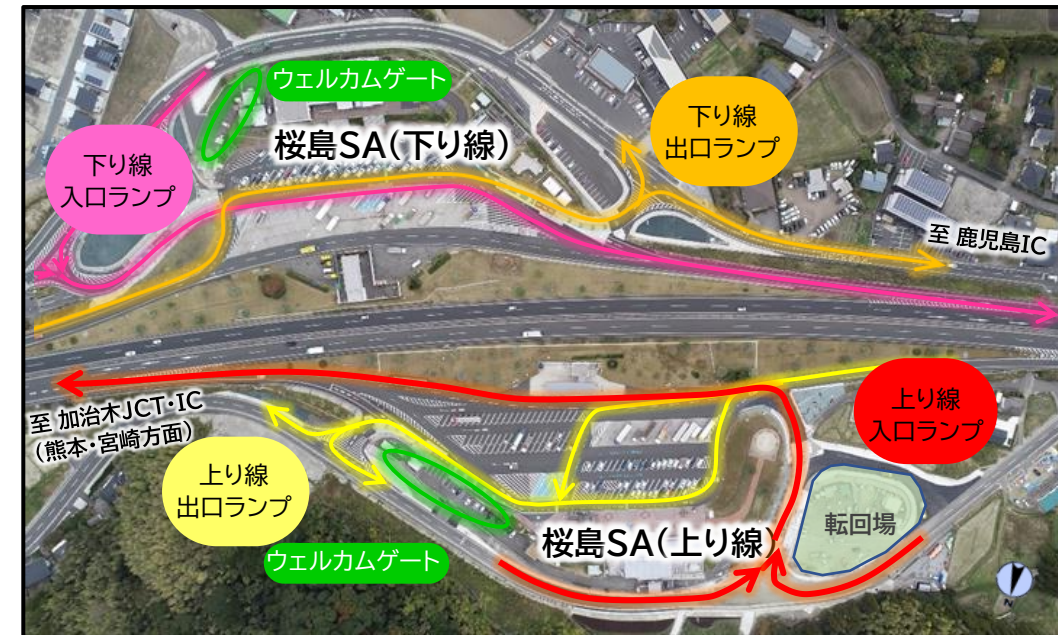

『桜島スマートインターチェンジ』整備効果

令和 5年 8月

始良市

桜島スマートICの概要

◆設置場所

鹿児島県始良市西餅田[E3九州自動車道加治木ジャンクション(JCT)IC～始良IC間桜島サービスエリア(SA)]

※上り線入口へのアクセス道路:市道サービスエリア線

※下り線入口へのアクセス道路:市道 鍋倉～触田線

※ E3九州自動車道の始良IC～桜島スマートIC 2.6km、
桜島スマートIC～加治木JCT・IC 6.1km。

◆対象車種

ETC車載器を搭載した全車種

◆利用可能時間

24時間

◆供用開始日

- ①平成31年3月30日 上り線出口、下り線入口
- ②令和 2年3月20日 下り線出口
- ③令和 3年3月13日 上り線入口

位置図

桜島スマートIC (全景)

利用状況

- ◆桜島スマートICにおける実績交通量は平成31年度の部分供用開始以降、毎年増加している。
- ◆桜島スマートICと前後IC(始良IC,加治木IC)を含めた始良市内のICの実績交通量も、スマートIC整備前に比べて増加している。

◆桜島スマートICの実績交通量

◆桜島スマートIC及び前後ICの実績交通量

「H30年」の前後ICの合計交通量

16,200台/日

200台/日、
約1.2%の増加

資料：始良市財政課

※各年10月1日時点

資料：始良市人口統計

整備効果

2 企業誘致の支援

◆ 始良市の主要工業団地である平松物流用地では、交通利便性の良さから企業の進出が続き、令和4年度に全10区画が完売。新たに5区画を造成し、販売を開始した。

⇒ 企業誘致に寄与。

▲ 平松物流用地の分譲率
※分譲率は、総区画数に対する分譲済み区画の比率