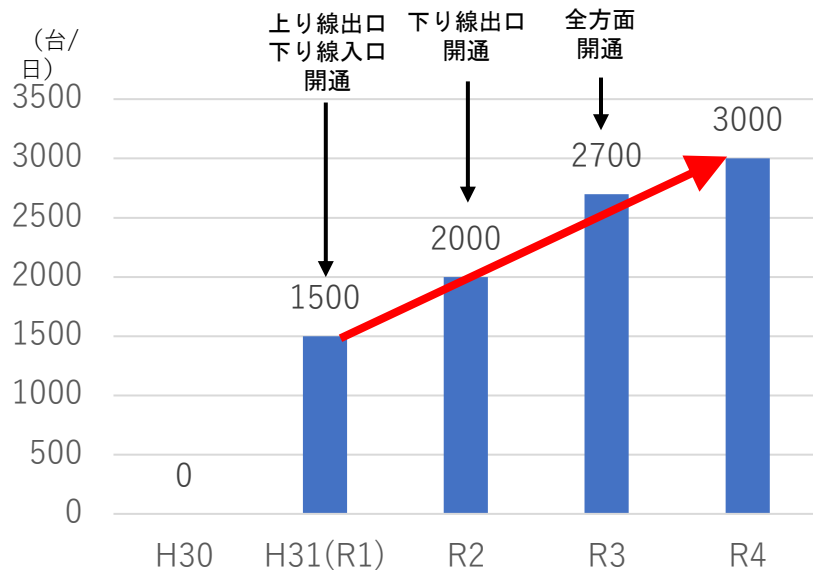

桜島スマートIC (全景)

利用状況

- ◆桜島スマートICにおける実績交通量は平成31年度の部分供用開始以降、毎年増加している。
- ◆桜島スマートICと前後IC(始良IC,加治木IC)を含めた始良市内のICの実績交通量も、スマートIC整備前に比べて増加している。

◆桜島スマートICの実績交通量

◆桜島スマートIC及び前後ICの実績交通量

「H30年」の前後ICの合計交通量

16,200台/日

200台/日、
約1.2%の増加