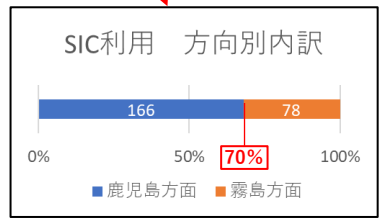

高速の利用は
全搬送のうち
20%

資料：始良市消防本部