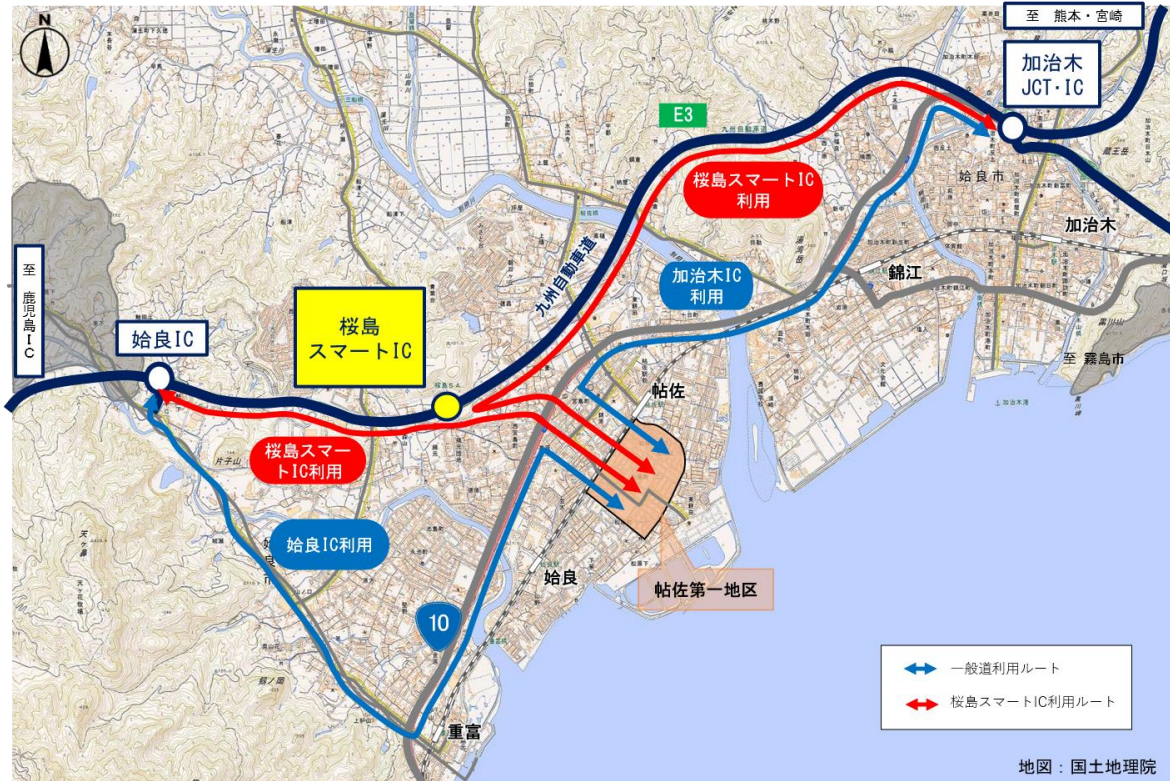

『桜島スマートインターチェンジ』整備効果

令和 5年 8月

始良市

桜島スマートICの概要

◆設置場所

鹿児島県始良市西餅田[E3九州自動車道加治木ジャンクション(JCT)IC～始良IC間桜島サービスエリア(SA)]

※上り線入口へのアクセス道路:市道サービスエリア線

※下り線入口へのアクセス道路:市道 鍋倉～触田線

緊急搬送の支援

4

交流人口増加の支援

整備効果

1 定住人口増加の支援

◆桜島スマートICが最寄りICとなる帖佐第一地区の宅地販売率は年々上昇し、令和4年度に129区画が完売。
 帖佐第一地区の人口は、令和4年度までの10年間で54% (982人) 増加。
 ⇒定住人口増加に寄与。

○帖佐第一地区の販売率、居住人口の推移

※行政販売区分のみを対象
 ※各年度末時点

資料：始良市財政課

※各年10月1日時点

資料：始良市人口統計

整備効果

2 企業誘致の支援

◆ 始良市の主要工業団地である平松物流用地では、交通利便性の良さから企業の進出が続き、令和4年度に全10区画が完売。新たに5区画を造成し、販売を開始した。

⇒ 企業誘致に寄与。

▲ 平松物流用地の分譲率
※分譲率は、総区画数に対する分譲済み区画の比率

資料：始良市 商工観光課
始良市土地開発公社

企業の声

・鹿児島方面に向かう際は始良ICを、熊本・宮崎県方面に向かう際には桜島スマートICを利用する。

整備効果

3 緊急搬送の支援

- ◆救急搬送(約4,000台/R4)のうち、高速道路の利用は20%(桜島スマートIC利用は6%)。
⇒定時性の確保により、緊急搬送に寄与。
特に、桜島スマートIC利用時の約70%が第3次医療施設がある鹿児島市方面に搬送。

始良市救急搬送先件数内訳