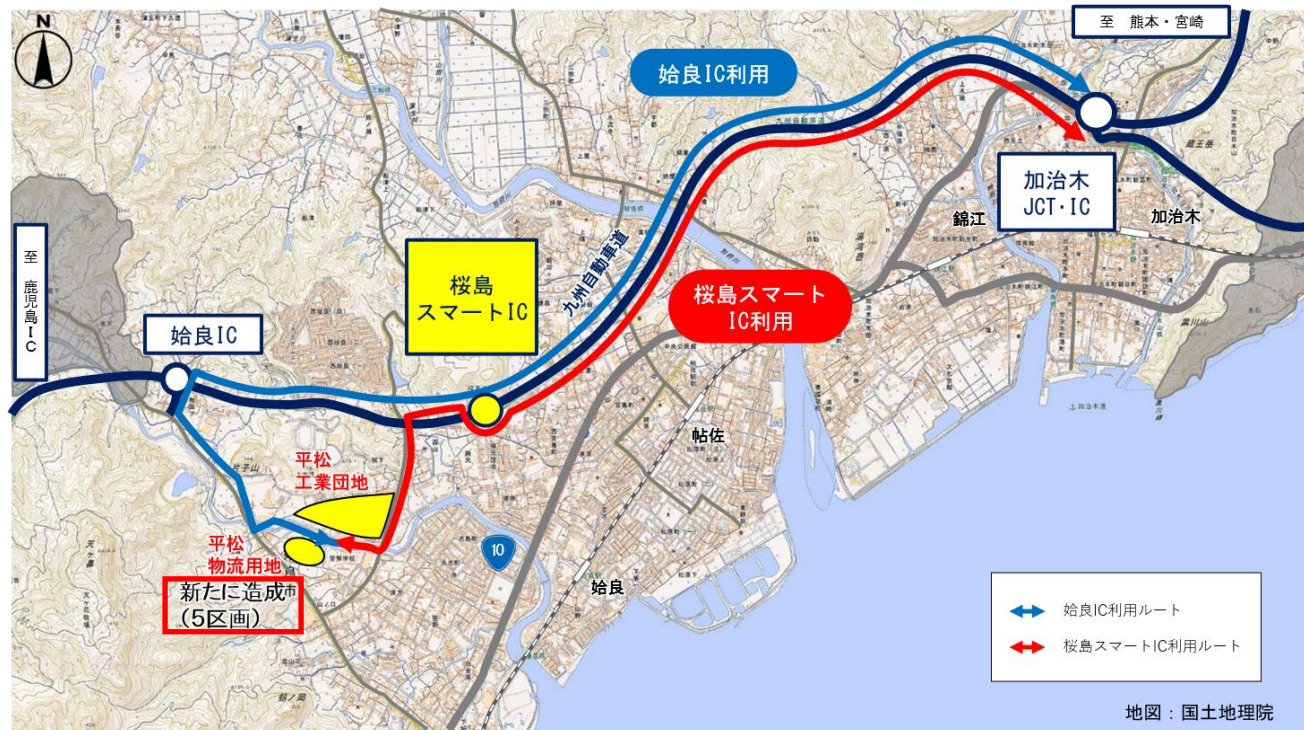

『桜島スマートインターチェンジ』整備効果

令和 5年 8月

始良市

桜島スマートICの概要

◆設置場所

鹿児島県始良市西餅田[E3九州自動車道加治木ジャンクション(JCT)IC～始良IC間桜島サービスエリア(SA)]

※上り線入口へのアクセス道路:市道サービスエリア線

※下り線入口へのアクセス道路:市道 鍋倉～触田線

資料：始良市財政課

※各年10月1日時点

資料：始良市人口統計

整備効果

2 企業誘致の支援

◆ 始良市の主要工業団地である平松物流用地では、交通利便性の良さから企業の進出が続き、令和4年度に全10区画が完売。新たに5区画を造成し、販売を開始した。

⇒ 企業誘致に寄与。

▲ 平松物流用地の分譲率
※分譲率は、総区画数に対する分譲済み区画の比率

資料：始良市 商工観光課
始良市土地開発公社

企業の声

・鹿児島方面に向かう際は始良ICを、熊本・宮崎県方面に向かう際には桜島スマートICを利用する。

整備効果

3 緊急搬送の支援

- ◆救急搬送(約4,000台/R4)のうち、高速道路の利用は20%(桜島スマートIC利用は6%)。
⇒定時性の確保により、緊急搬送に寄与。
特に、桜島スマートIC利用時の約70%が第3次医療施設がある鹿児島市方面に搬送。

始良市救急搬送先件数内訳

職員の声

- ・Beerains Sports Park Hagiでイベントがある際、道順の案内がしやすくなった。
- ・蒲生地区で女子プロゴルフトーナメントが開催されるときに発生していた始良IC付近の渋滞が解消した。

今後の利用促進の方策

◆2023年鹿児島国体においてバスケットボール競技が開催されるビーラインスポーツパーク始良へのルート検索で、宮崎、熊本、大隅方面からの第一経路として桜島スマートICが案内されている。