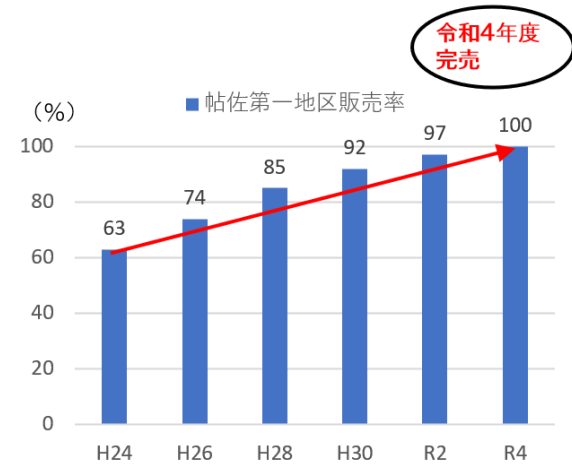

緊急搬送の支援

4

交流人口増加の支援

整備効果

1 定住人口増加の支援

◆桜島スマートICが最寄りICとなる帖佐第一地区の宅地販売率は年々上昇し、令和4年度に129区画が完売。
 帖佐第一地区の人口は、令和4年度までの10年間で54% (982人) 増加。
 ⇒定住人口増加に寄与。

○帖佐第一地区の販売率、居住人口の推移

※行政販売区分のみを対象
 ※各年度末時点