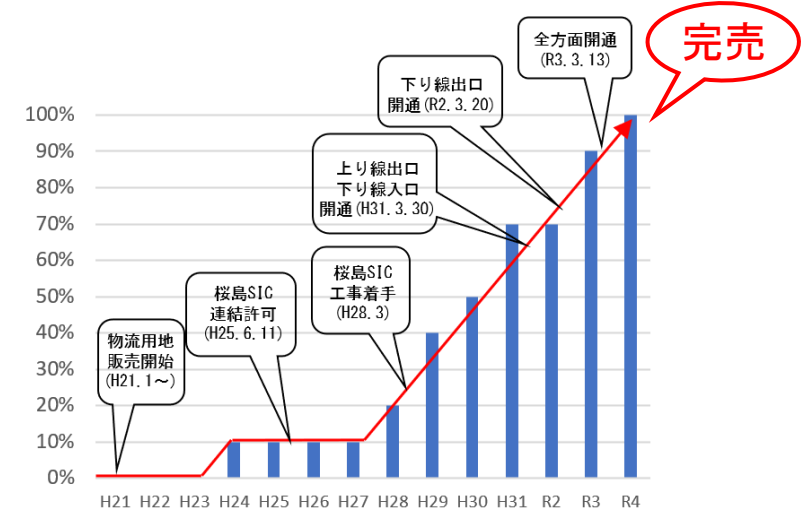

資料：始良市財政課

※各年10月1日時点

資料：始良市人口統計

整備効果

2 企業誘致の支援

◆ 始良市の主要工業団地である平松物流用地では、交通利便性の良さから企業の進出が続き、令和4年度に全10区画が完売。新たに5区画を造成し、販売を開始した。

⇒ 企業誘致に寄与。

▲ 平松物流用地の分譲率
※分譲率は、総区画数に対する分譲済み区画の比率