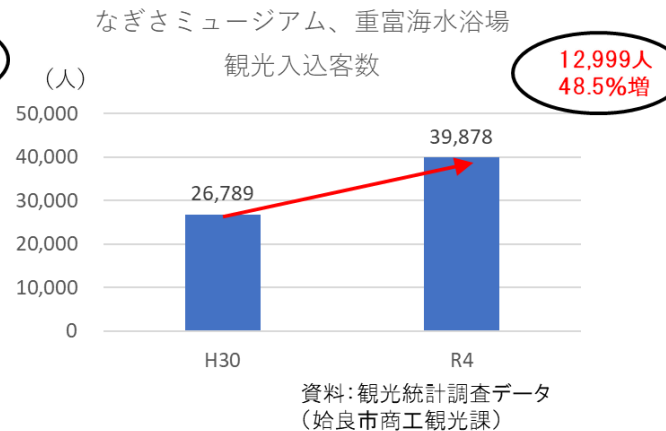

(R4年)

高速の利用は
全搬送のうち
20%

資料：始良市消防本部

救命士の声

- ・鹿児島市内への搬送の際に、時間短縮によりスムーズに搬送ができるようになった。
- ・一般道を走行する区間が短くなったので、揺れ等による患者への負担軽減につながっている。

整備効果

4 交流人口増加の支援

◆桜島スマートIC周辺の観光施設の入込客数が増加。
⇒交流人口増加に寄与。また、大規模イベント時の既存IC付近の渋滞も解消。