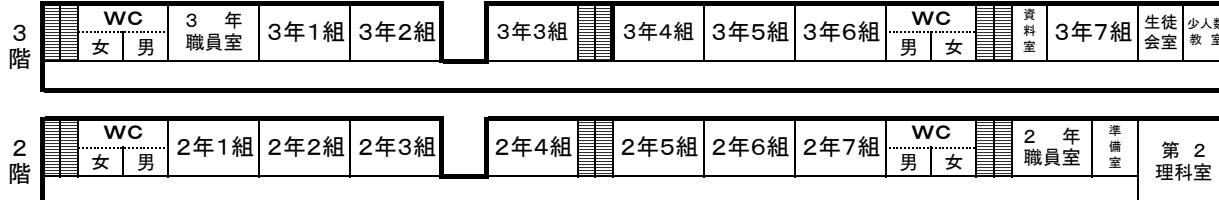

南門

令和4年度 始良市立帖佐中学校 教室配置図

野球部室

プール

弓道場

武道館

部室

体育館

テニスコート

テニスコート

● せんだん

南校舎

北校舎

正門

2階

1階